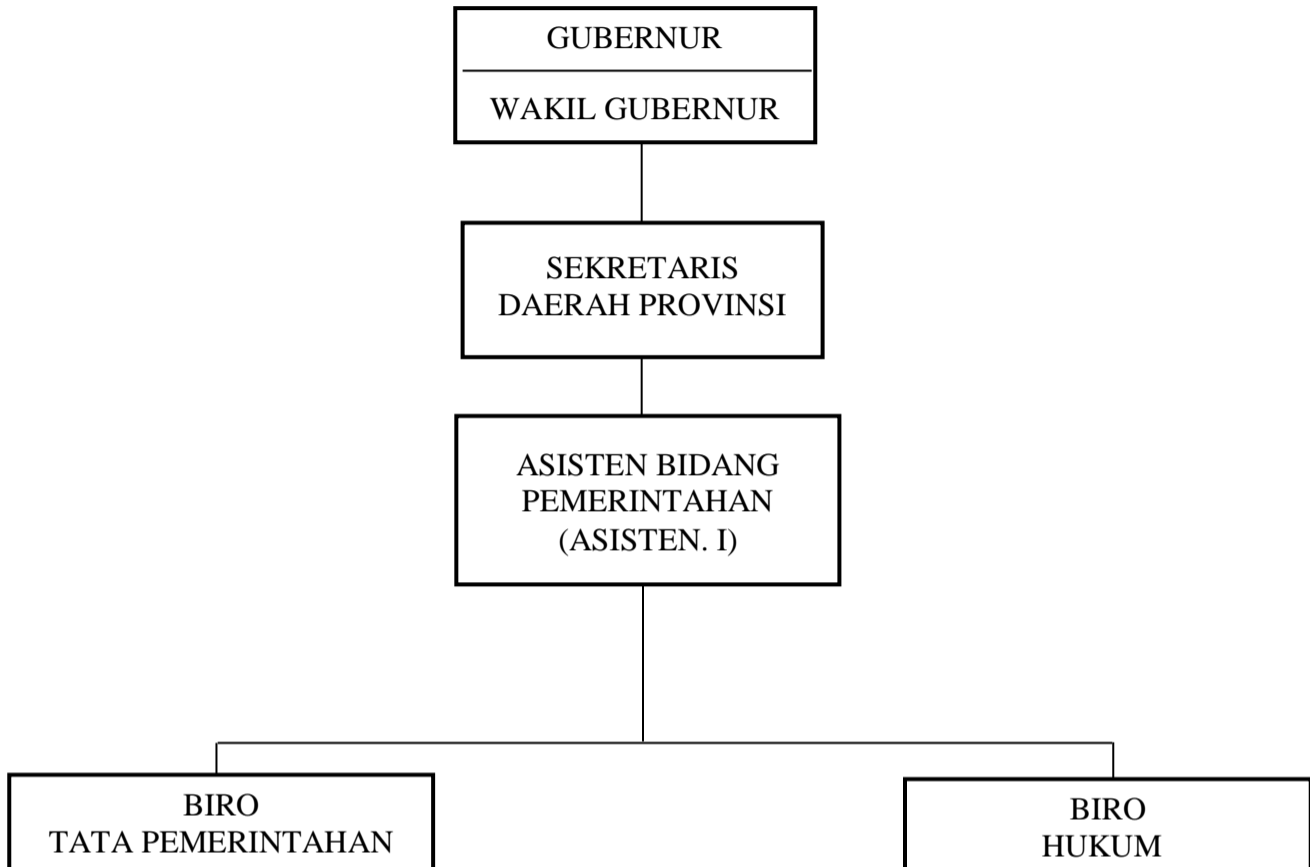

Lampiran I B : Peraturan Daerah Provinsi Papua

Nomor : 11 Tahun 2013

Tanggal : 7 November 2013

**BAGAN STRUKTUR ORGANISASI
SEKRETARIAT DAERAH PROVINSI PAPUA**

**GUBERNUR PAPUA,
CAP/TTD
LUKAS ENEMBE, SIP, MH**

**Untuk salinan yang sah sesuai dengan aslinya
KEPALA BIRO HUKUM**

ROSINA UPESSY, SH

Lampiran I C : Peraturan Daerah Provinsi Papua

Nomor : 11 Tahun 2013

Tanggal : 7 November 2013

**BAGAN STRUKTUR ORGANISASI
SEKRETARIAT DAERAH PROVINSI PAPUA**