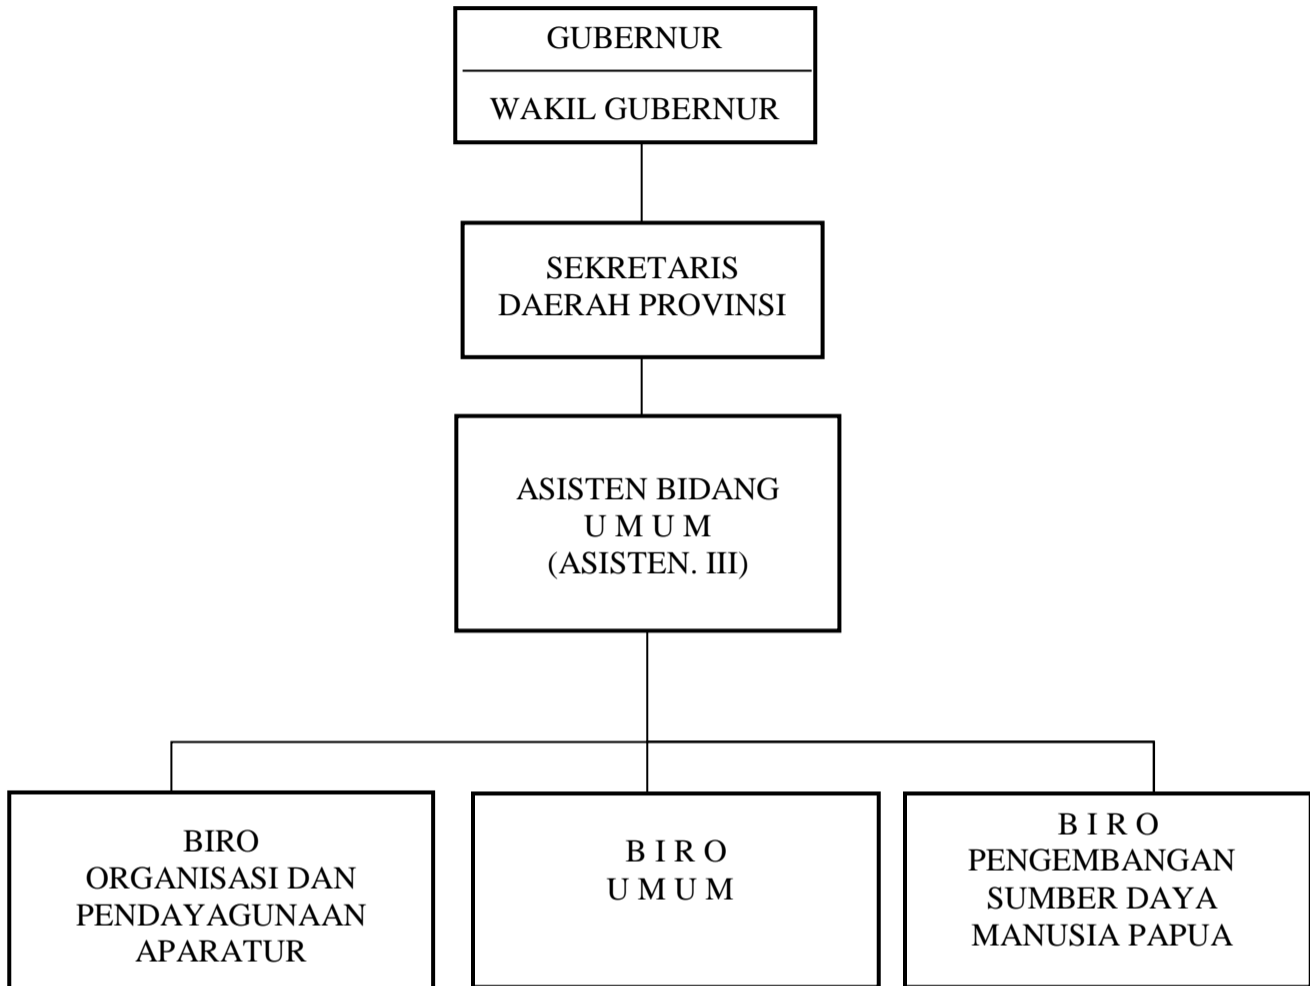

Lampiran I D : Peraturan Daerah Provinsi Papua

Nomor : 11 Tahun 2013

Tanggal : 7 November 2013

**BAGAN STRUKTUR ORGANISASI
SEKRETARIAT DAERAH PROVINSI PAPUA**

**GUBERNUR PAPUA,
CAP/TTD
LUKAS ENEMBE, SIP, MH**

**Untuk salinan yang sah sesuai dengan aslinya
KEPALA BIRO HUKUM**

ROSINA UPESSY, SH