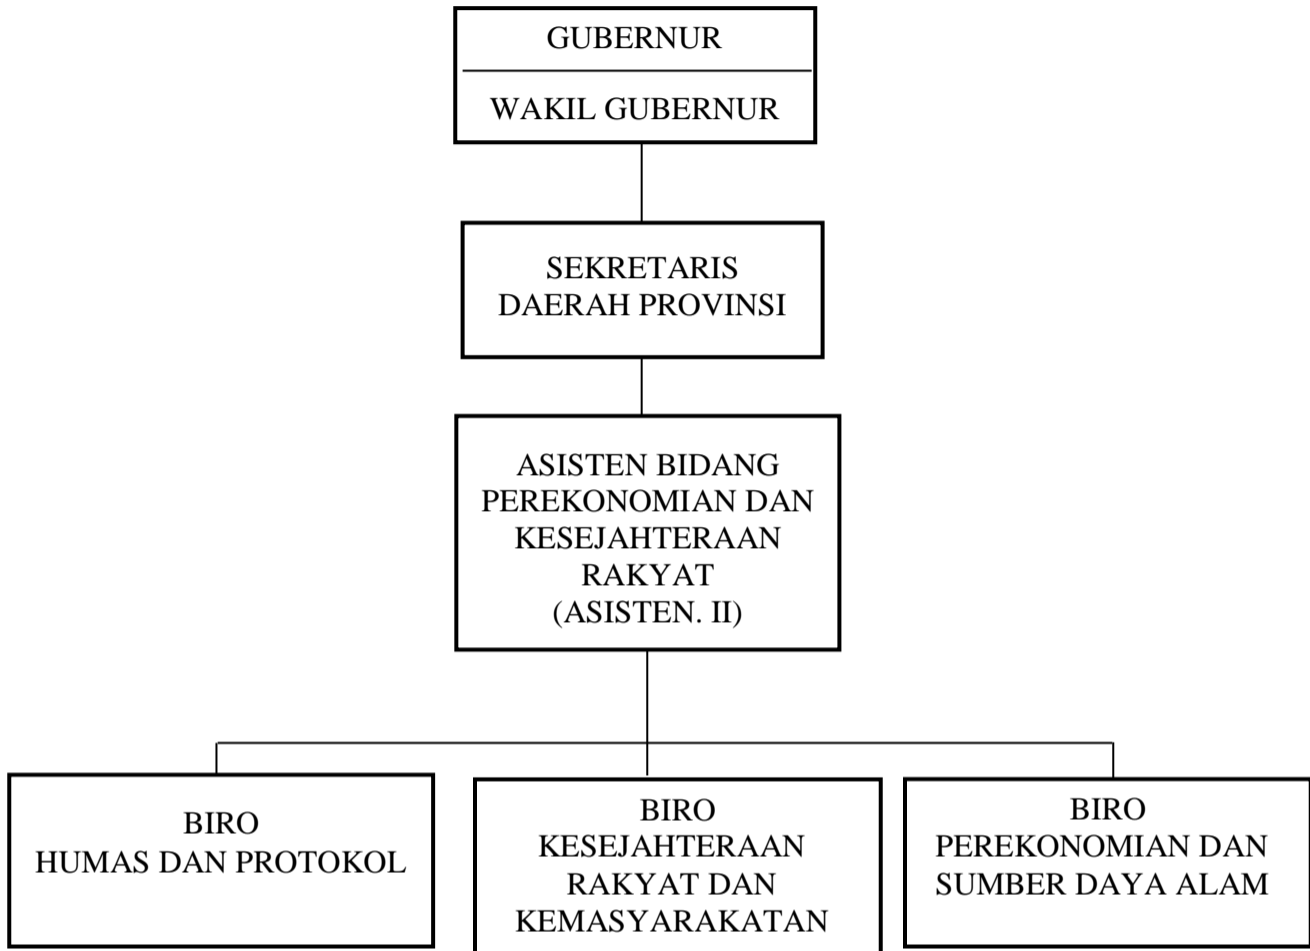

Lampiran I B : Peraturan Daerah Provinsi Papua

Nomor : 11 Tahun 2013

Tanggal : 7 November 2013

**BAGAN STRUKTUR ORGANISASI
SEKRETARIAT DAERAH PROVINSI PAPUA**

**GUBERNUR PAPUA,
CAP/TTD
LUKAS ENEMBE, SIP, MH**

**Untuk salinan yang sah sesuai dengan aslinya
KEPALA BIRO HUKUM**

ROSINA UPESSY, SH

Lampiran I C : Peraturan Daerah Provinsi Papua

Nomor : 11 Tahun 2013

Tanggal : 7 November 2013

**BAGAN STRUKTUR ORGANISASI
SEKRETARIAT DAERAH PROVINSI PAPUA**