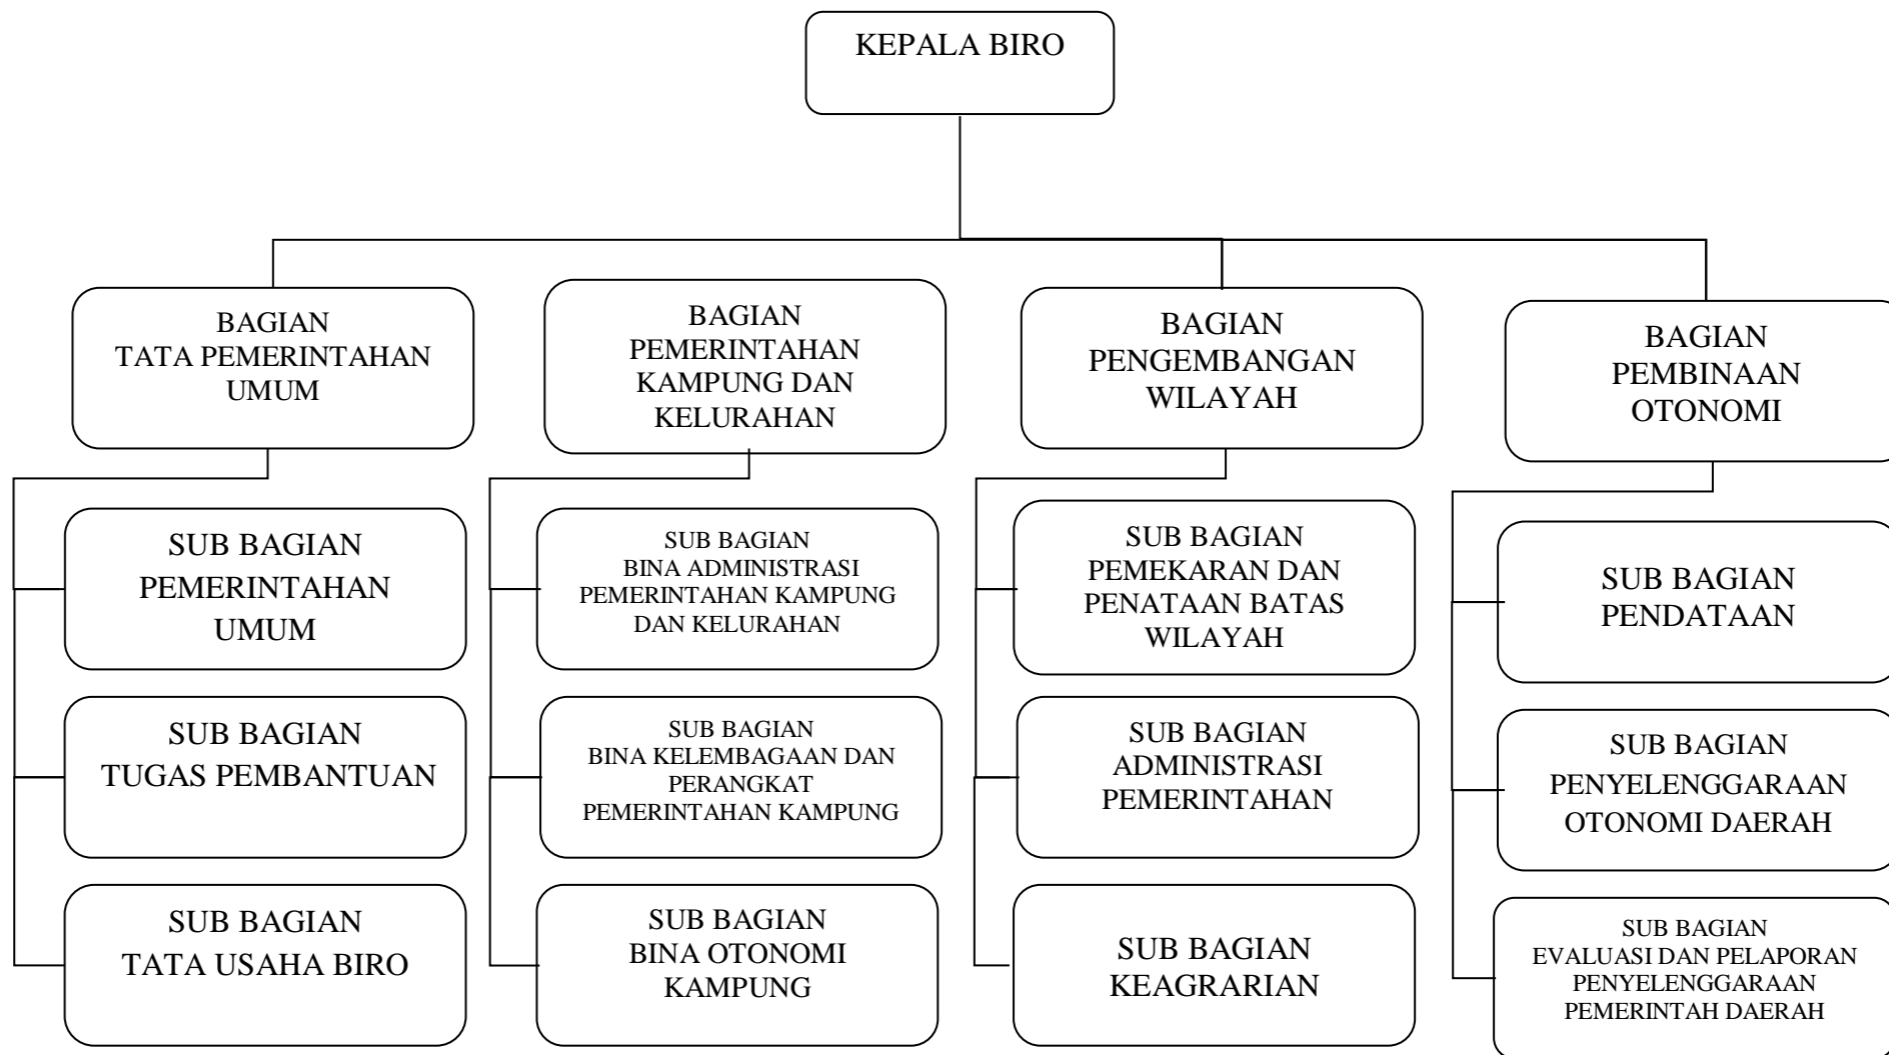

**BAGAN STRUKTUR ORGANISASI
BIRO TATA PEMERINTAHAN SETDA PROVINSI PAPUA**

Lampiran II : Peraturan Daerah Provinsi Papua
Nomor : 11 Tahun 2013
Tanggal : 7 November 2013

Untuk salinan yang sah sesuai dengan aslinya
KEPALA BIRO HUKUM

**GUBERNUR PAPUA,
CAP/TTD
LUKAS ENEMBE, SIP, MH**

ROSINA UPESSY, SH