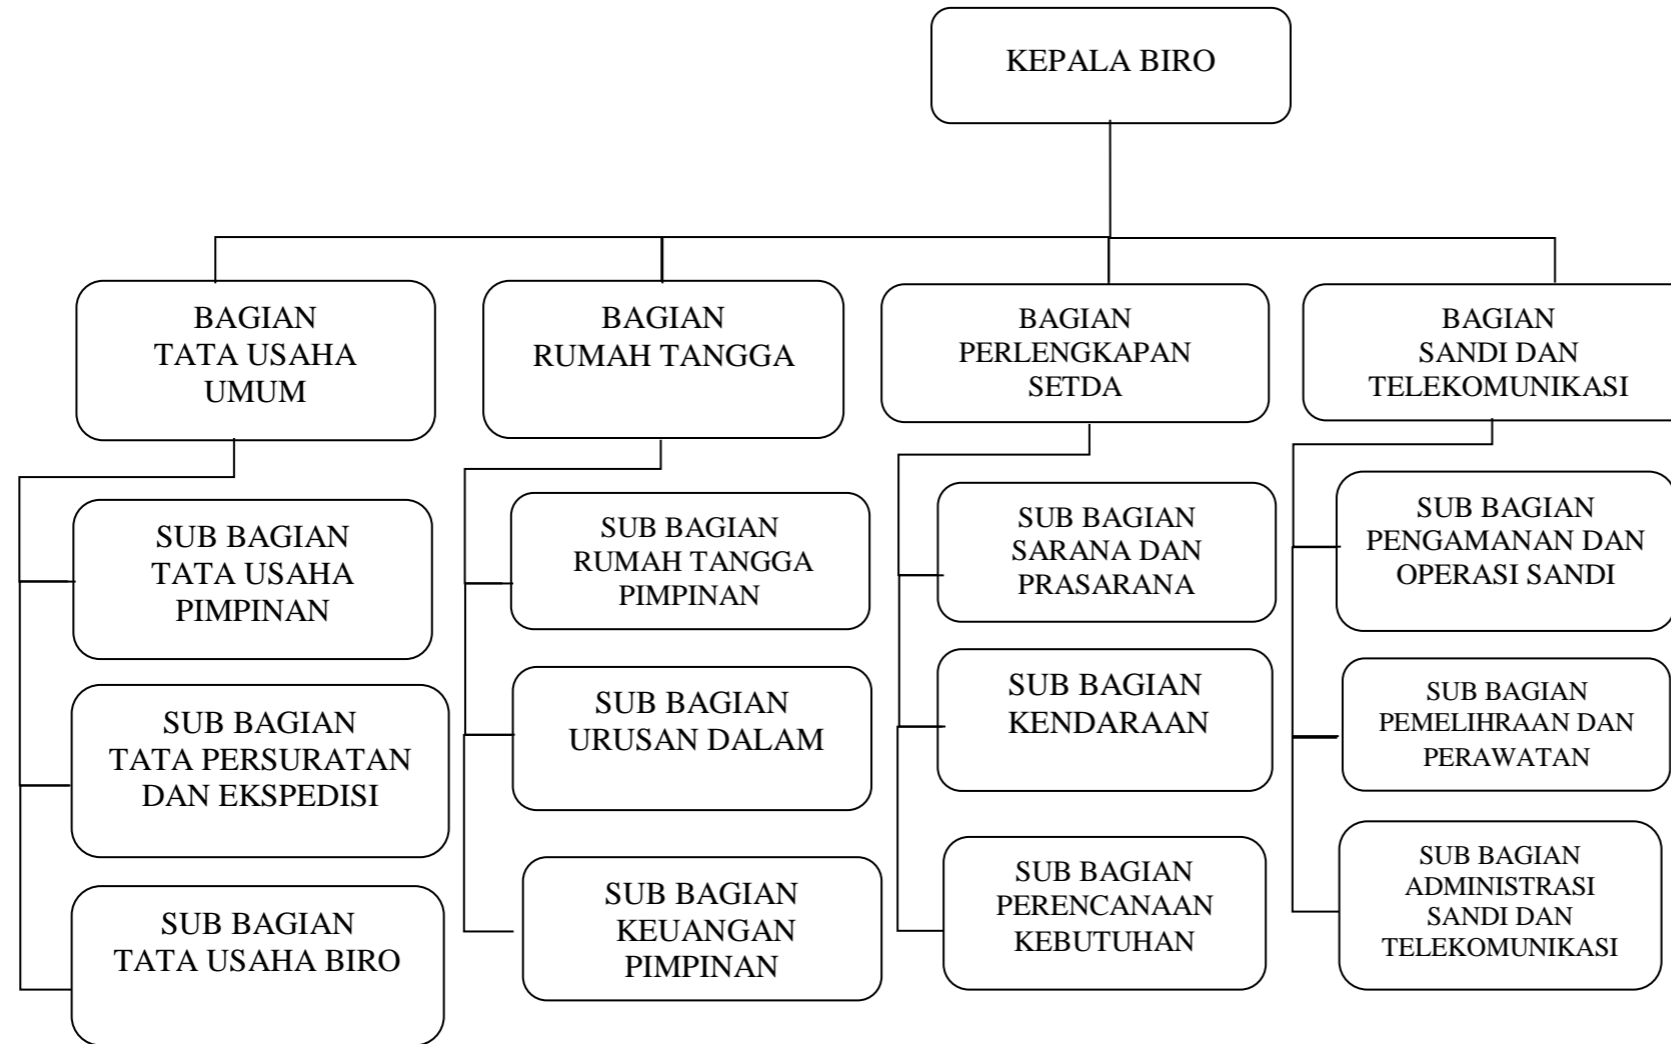

**BAGAN STRUKTUR ORGANISASI
BIRO UMUM SETDA PROVINSI PAPUA**

Lampiran VIII : Peraturan Daerah Provinsi Papua
Nomor : 11 Tahun 2013
Tanggal : 7 November 2013

**GUBERNUR PAPUA,
CAP/TTD
LUKAS ENEMBE, SIP, MH**

**Untuk salinan yang sah sesuai dengan aslinya
KEPALA BIRO HUKUM**

ROSINA UPESSY, SH