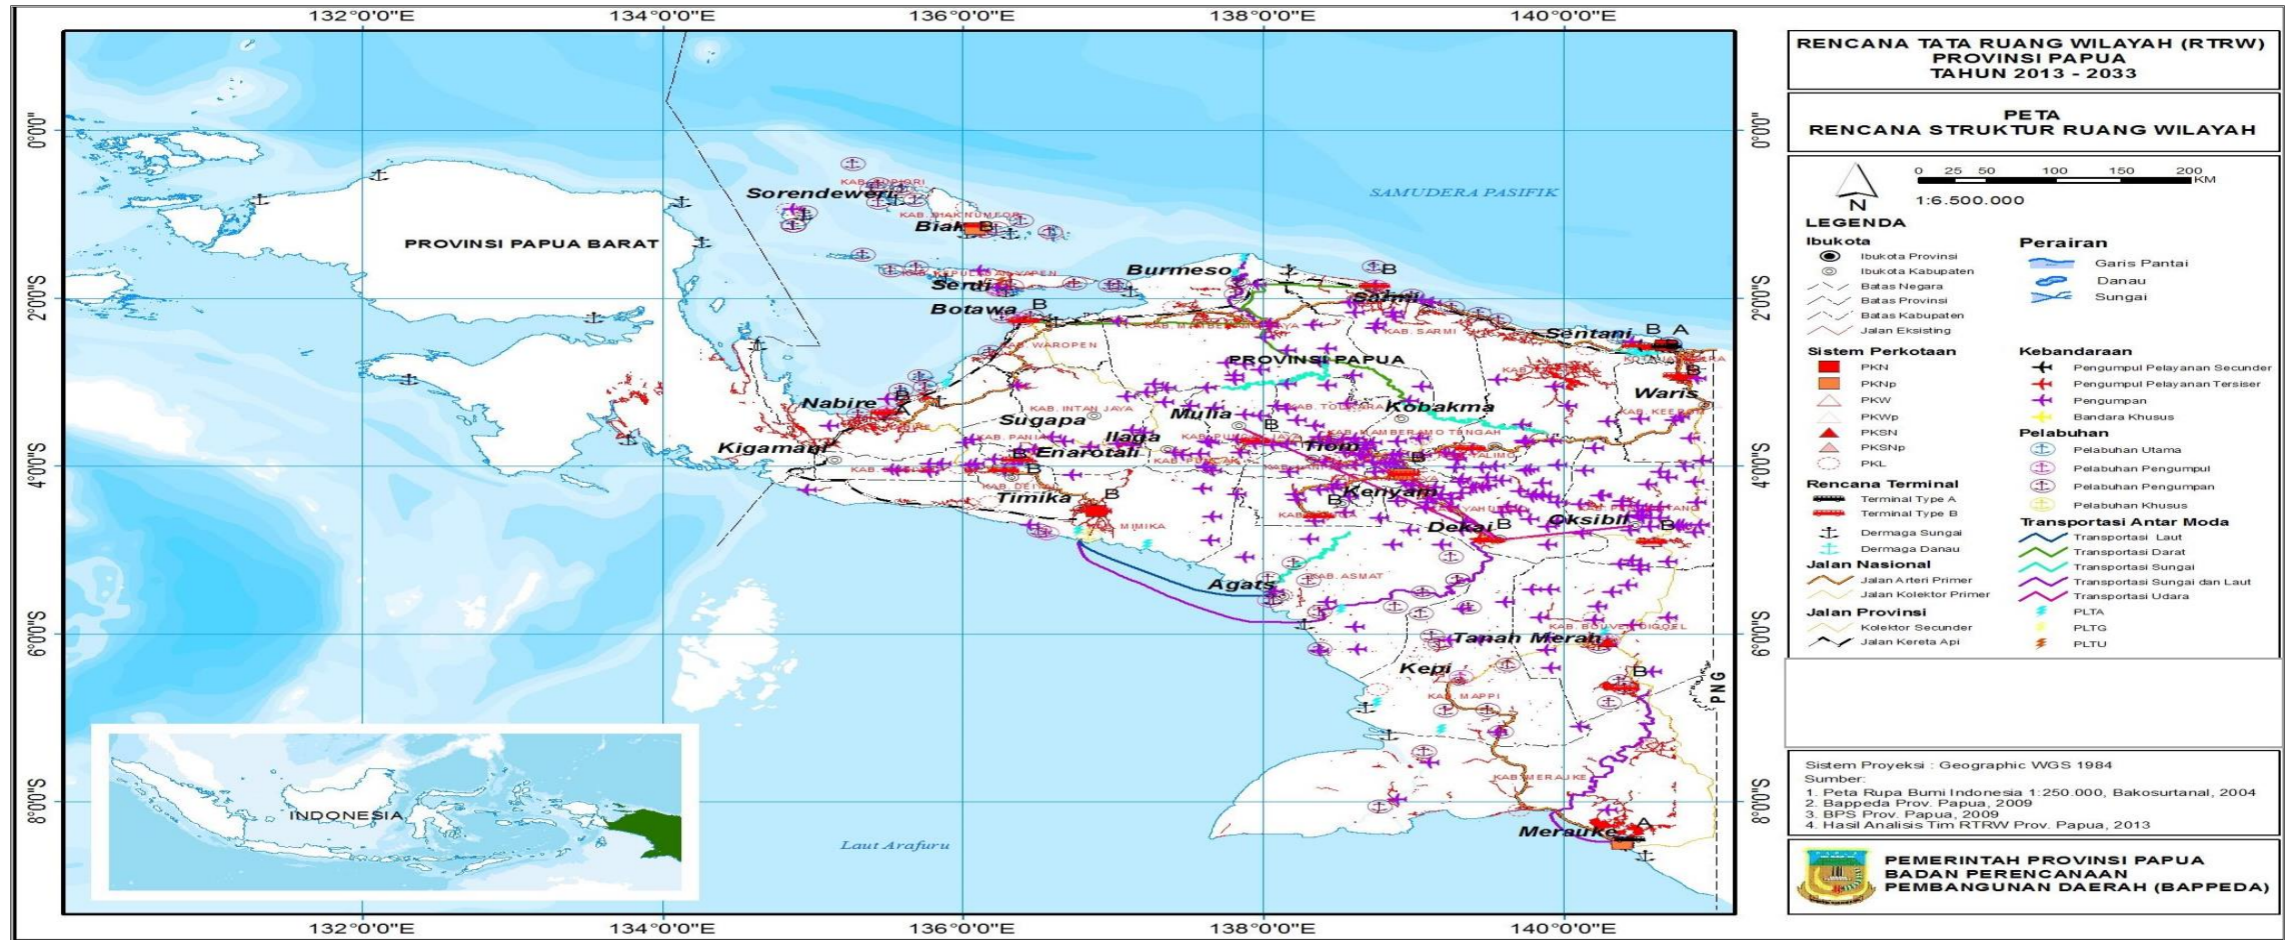

RENCANA STRUKTUR RUANG WILAYAH

Untuk salinan yang sah sesuai dengan aslinya
KEPALA BIRO HUKUM

**GOVERNOR PAPUA,
 CAP/TTD
 LUKAS ENEMBE, SIP, MH**

ROSINA UPESSY, SH