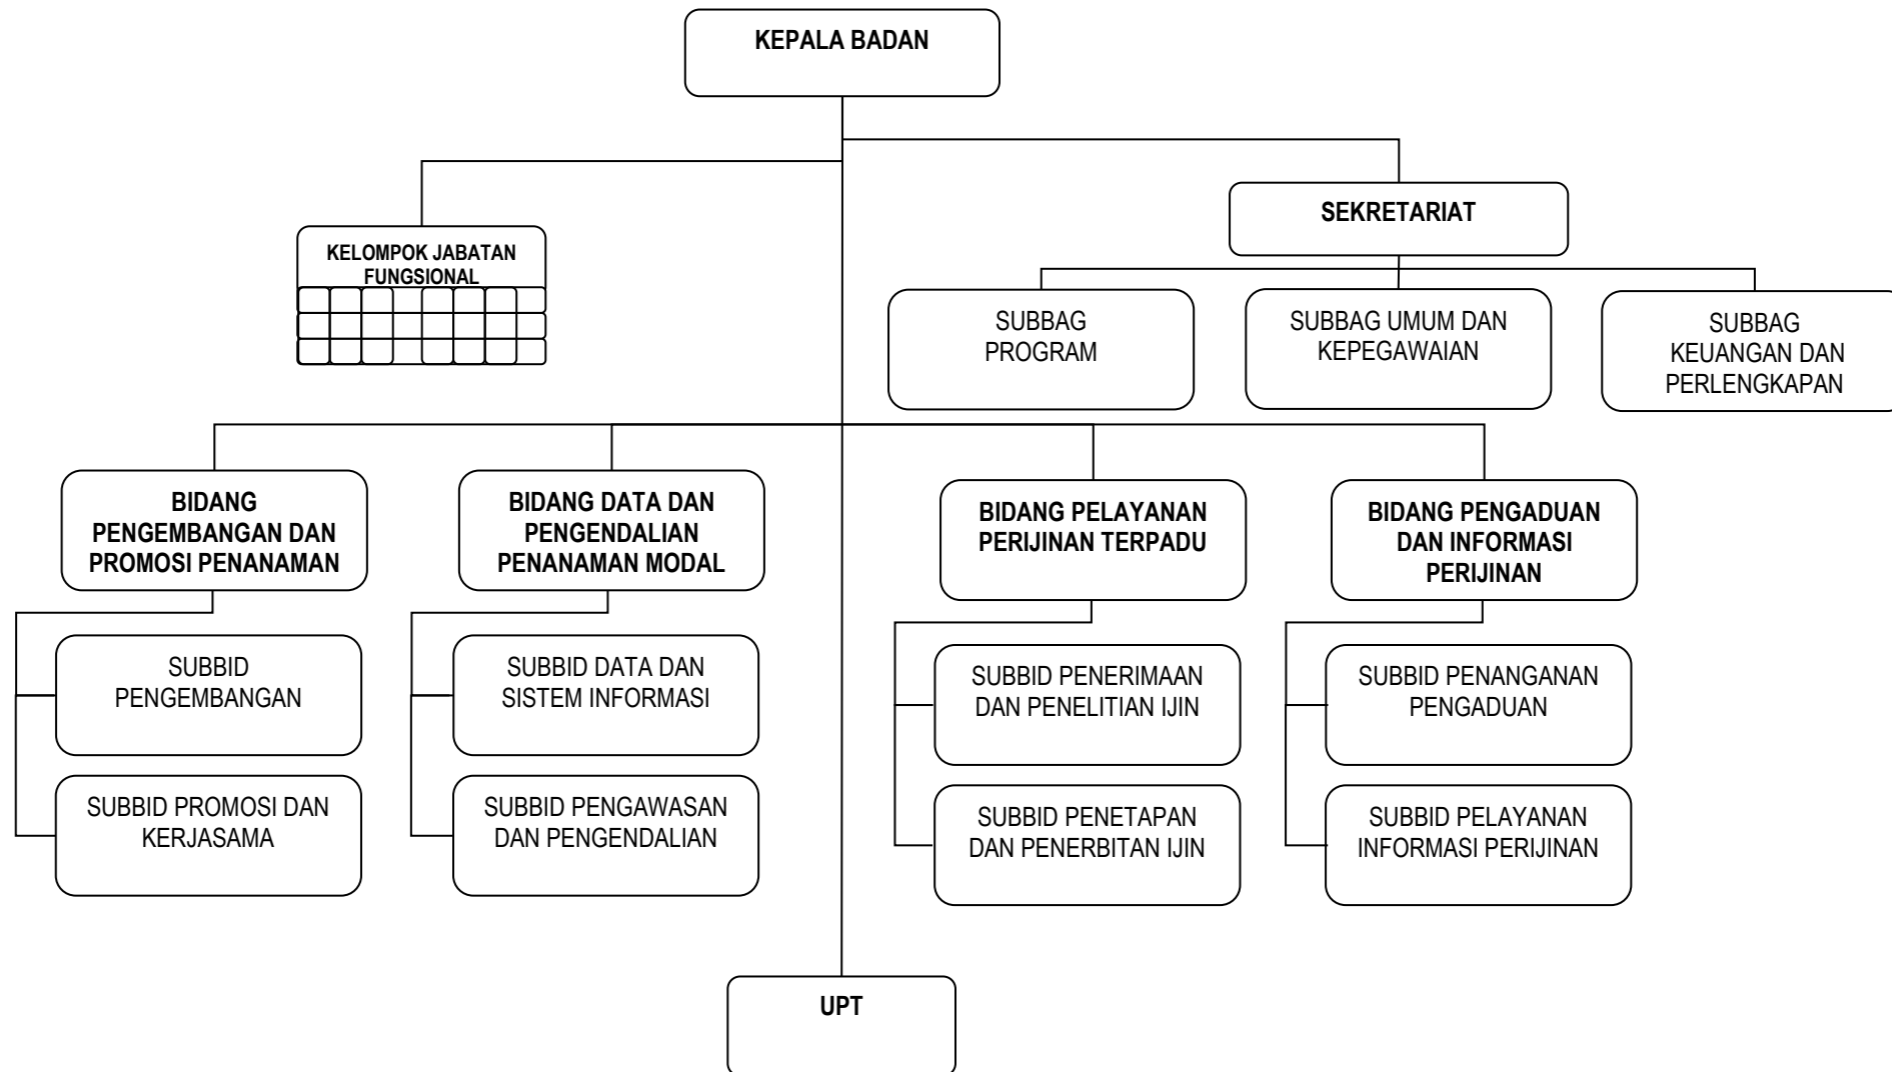

**BAGAN STRUKTUR ORGANISASI
BADAN PERIJINAN TERPADU DAN PENANAMAN MODAL**

Lampiran IV : Peraturan Daerah Provinsi Papua
Nomor : 13 Tahun 2013
Tanggal : 7 November 2013

Untuk salinan yang sah sesuai dengan aslinya
KEPALA BIRO HUKUM

**GUBERNUR PAPUA,
CAP/TTD
LUKAS ENEMBE, SIP, MH**

ROSINA UPESSY, SH

BAGAN STRUKTUR ORGANISASI BADAN PEMBERDAYAAN MASYARAKAT KAMPUNG

**Lampiran III Peraturan Daerah Provinsi Papua
Nomor :
Tanggal :**

GUBERNUR PAPUA

.....

BAGAN STRUKTUR ORGANISASI BADAN PERIJINAN TERPADU DAN PENANAMAN MODAL

Lampiran IV Peraturan Daerah Provinsi Papua

Nomor :

Tanggal :

BAGAN STRUKTUR ORGANISASI BADAN KESATUAN BANGSA DAN POLITIK

Lampiran V Peraturan Daerah Provinsi Papua
Nomor :
Tanggal :

BAGAN STRUKTUR ORGANISASI RSUD ABEPURA

Lampiran XVIII Peraturan Daerah Provinsi Papua

Nomor :
Tanggal :

GUBERNUR PAPUA

.....

BAGAN STRUKTUR ORGANISASI SATUAN POLISI PAMONG PRAJA

Lampiran XIX Peraturan Daerah Provinsi Papua