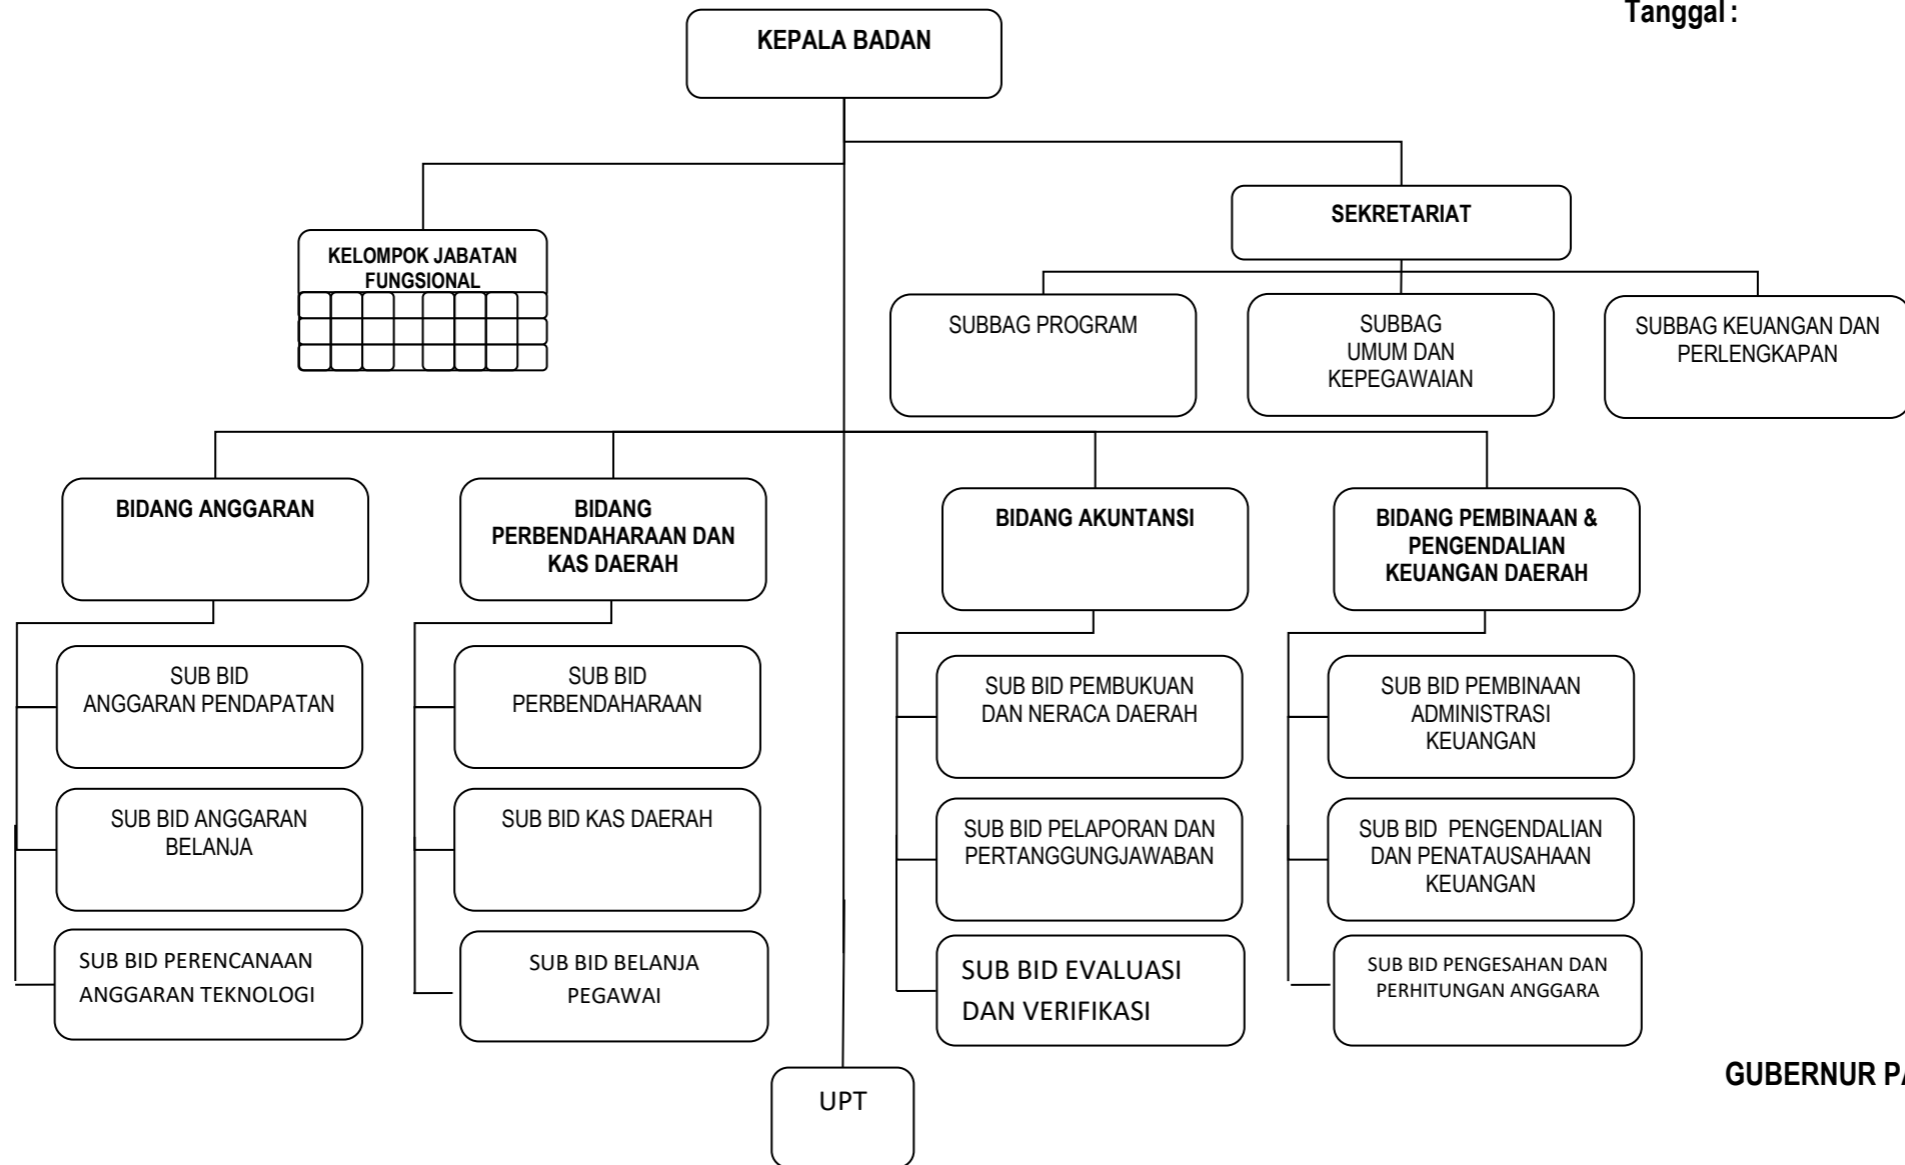

Lampiran IX Peraturan Daerah Provinsi Papua
 Nomor :
 Tanggal :

GUBERNUR PAPUA

.....

BAGAN STRUKTUR ORGANISASI BADAN PENELITIAN DAN PENGEMBANGAN

Lampiran X Peraturan Daerah Provinsi Papua

Nomor :

Tanggal :

GUBERNUR PAPUA

.....

BAGAN STRUKTUR ORGANISASI BADAN PENGELOLA LINGKUNGAN HIDUP

Lampiran XI Peraturan Daerah Provinsi Papua
Nomor :
Tanggal :

GUBERNUR PAPUA

.....

BAGAN STRUKTUR ORGANISASI BADAN PENGELOLA PERBATASAN DAN KERJASAMA LUAR NEGERI

Lampiran XII Peraturan Daerah Provinsi Papua
 Nomor :
 Tanggal :

GUBERNUR PAPUA

.....

BAGAN STRUKTUR ORGANISASI BADAN PENGELOLAAN KEUANGAN DAERAH

Lampiran XIII Peraturan Daerah Provinsi Papua
 Nomor :
 Tanggal :

GUBERNUR PAPUA

.....

BAGAN STRUKTUR ORGANISASI BADAN PENGHUBUNG DAERAH

Lampiran XIV Peraturan Daerah Provinsi Papua

Nomor :

Tanggal :

GUBERNUR PAPUA

.....