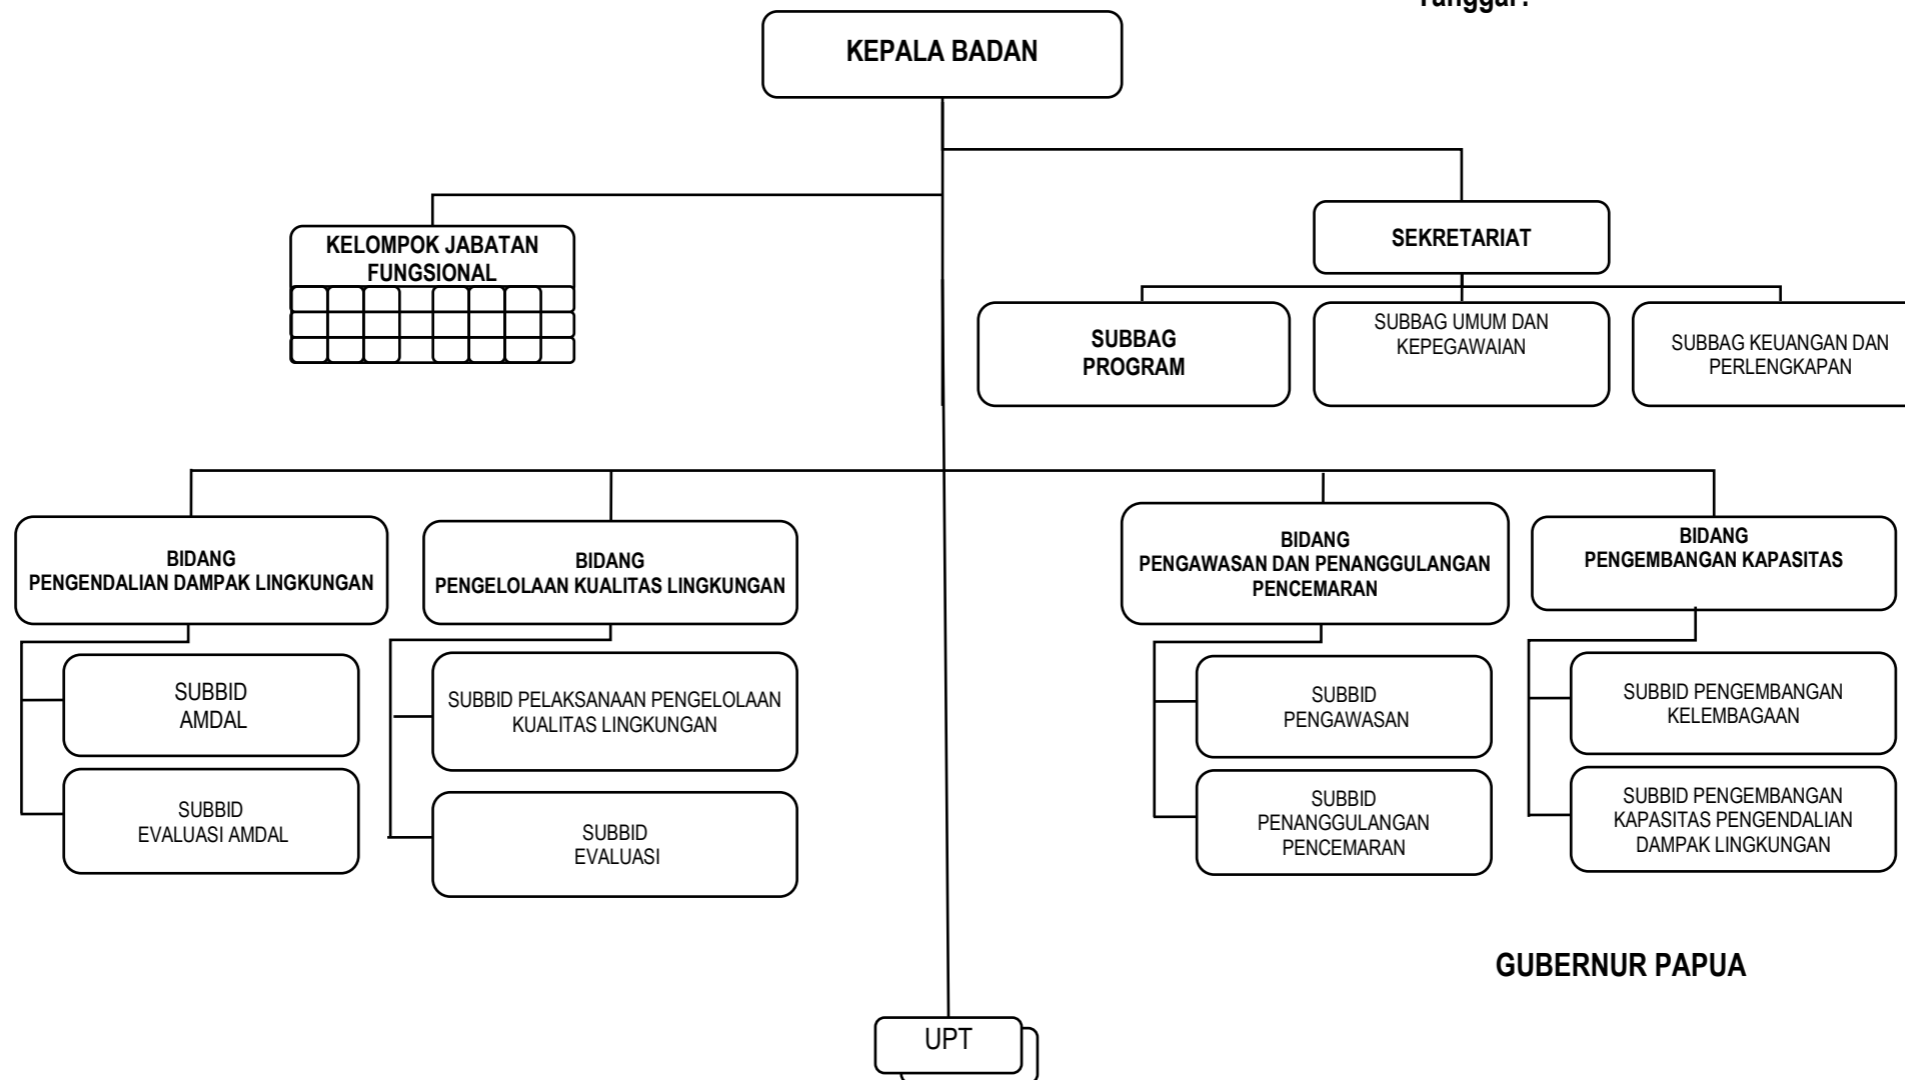

Lampiran VII Peraturan Daerah Provinsi Papua
Nomor :
Tanggal :

.....

BAGAN STRUKTUR ORGANISASI BADAN PENDIDIKAN DAN PELATIHAN

Lampiran VIII Peraturan Daerah Provinsi Papua

Nomor :

Tanggal :

.....

BAGAN STRUKTUR ORGANISASI BADAN PENGELOLA SUMBER DAYA MANUSIA PAPUA

Lampiran IX Peraturan Daerah Provinsi Papua
 Nomor :
 Tanggal :

GUBERNUR PAPUA

.....

BAGAN STRUKTUR ORGANISASI BADAN PENELITIAN DAN PENGEMBANGAN

Lampiran X Peraturan Daerah Provinsi Papua

Nomor :

Tanggal :

GUBERNUR PAPUA

.....

BAGAN STRUKTUR ORGANISASI BADAN PENGELOLA LINGKUNGAN HIDUP

Lampiran XI Peraturan Daerah Provinsi Papua
Nomor :
Tanggal :

GUBERNUR PAPUA

.....

BAGAN STRUKTUR ORGANISASI BADAN PENGELOLA PERBATASAN DAN KERJASAMA LUAR NEGERI

Lampiran XII Peraturan Daerah Provinsi Papua
 Nomor :
 Tanggal :

GUBERNUR PAPUA

.....

BAGAN STRUKTUR ORGANISASI BADAN PENGELOLAAN KEUANGAN DAERAH

Lampiran XIII Peraturan Daerah Provinsi Papua
 Nomor :
 Tanggal :