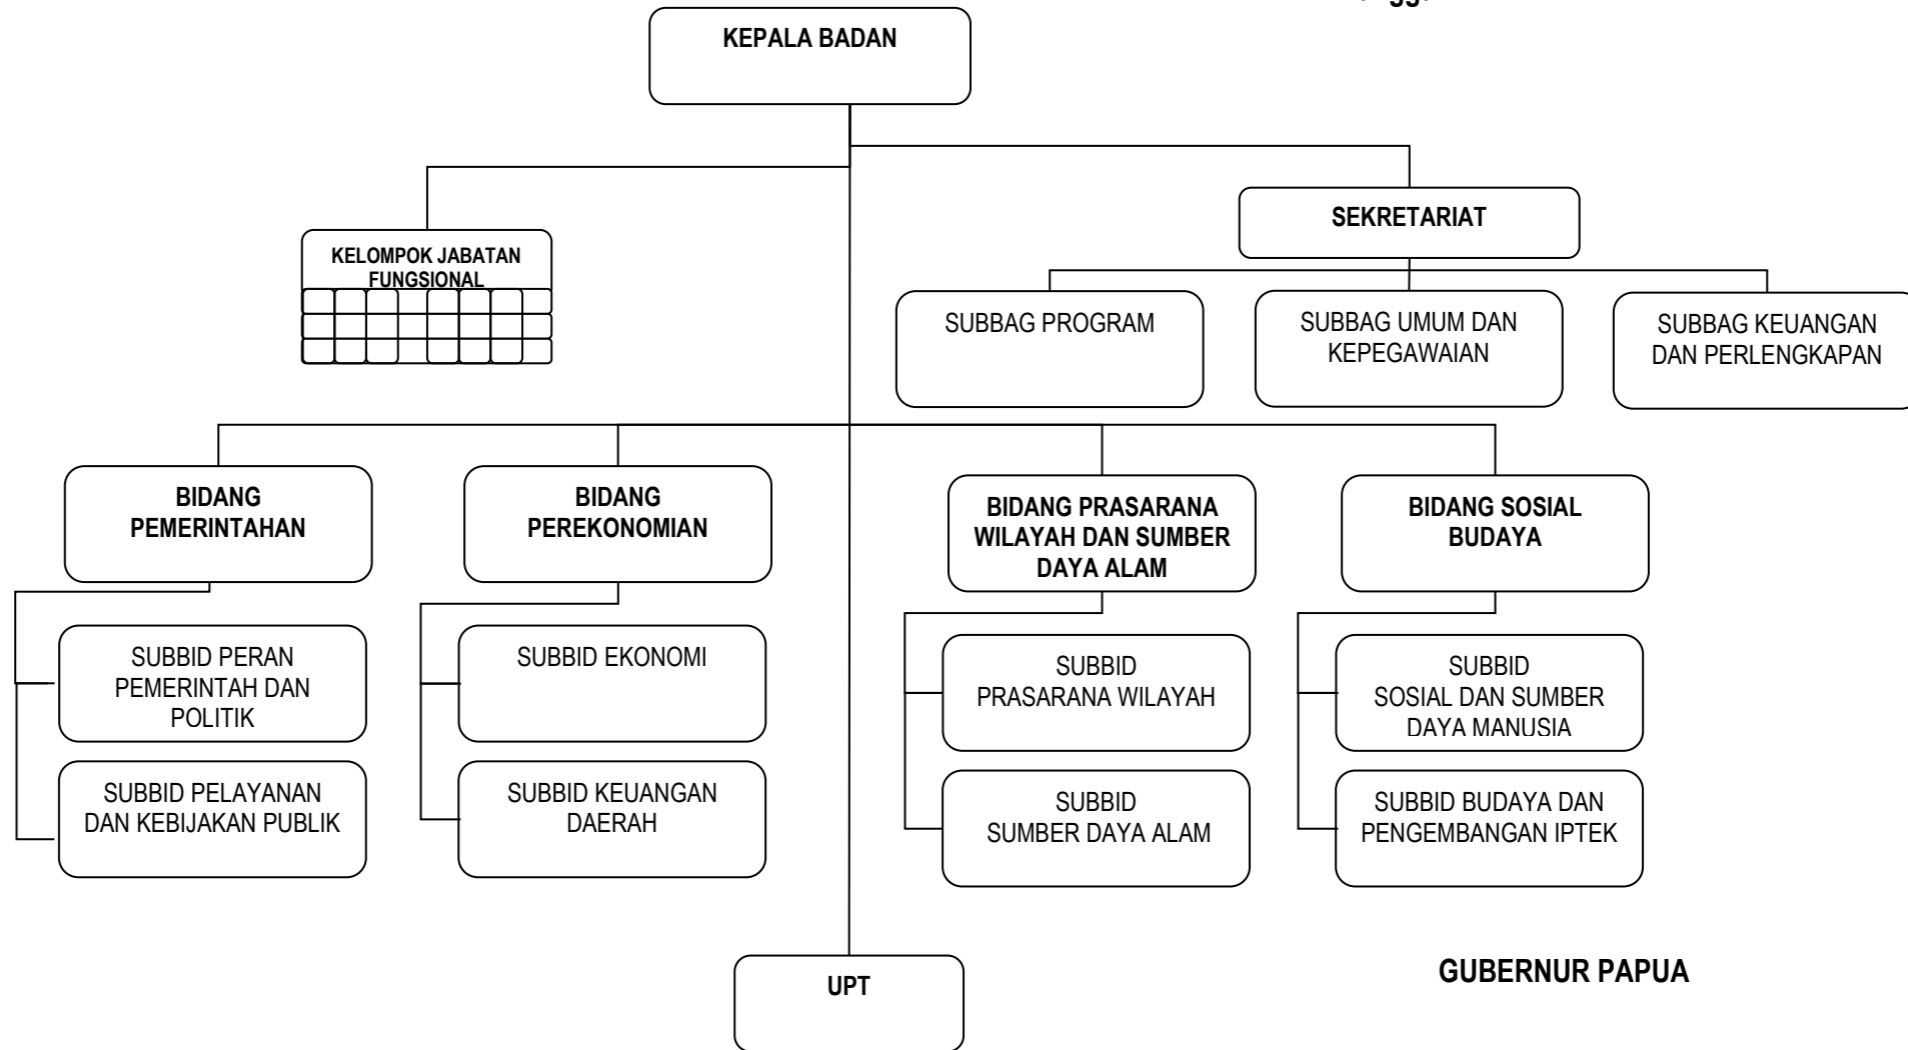

Lampiran VII Peraturan Daerah Provinsi Papua
Nomor :
Tanggal :

.....

BAGAN STRUKTUR ORGANISASI BADAN PENDIDIKAN DAN PELATIHAN

Lampiran VIII Peraturan Daerah Provinsi Papua

Nomor :

Tanggal :

.....

BAGAN STRUKTUR ORGANISASI BADAN PENGELOLA SUMBER DAYA MANUSIA PAPUA

Lampiran IX Peraturan Daerah Provinsi Papua
 Nomor :
 Tanggal :

GUBERNUR PAPUA

.....

BAGAN STRUKTUR ORGANISASI BADAN PENELITIAN DAN PENGEMBANGAN

Lampiran X Peraturan Daerah Provinsi Papua

Nomor :

Tanggal :

GUBERNUR PAPUA

.....

BAGAN STRUKTUR ORGANISASI BADAN PENGELOLA LINGKUNGAN HIDUP

Lampiran XI Peraturan Daerah Provinsi Papua
Nomor :
Tanggal :

GUBERNUR PAPUA

.....

BAGAN STRUKTUR ORGANISASI BADAN PENGELOLA PERBATASAN DAN KERJASAMA LUAR NEGERI

Lampiran XII Peraturan Daerah Provinsi Papua
 Nomor :
 Tanggal :

GUBERNUR PAPUA

.....

BAGAN STRUKTUR ORGANISASI BADAN PENGELOLAAN KEUANGAN DAERAH

Lampiran XIII Peraturan Daerah Provinsi Papua
 Nomor :
 Tanggal :