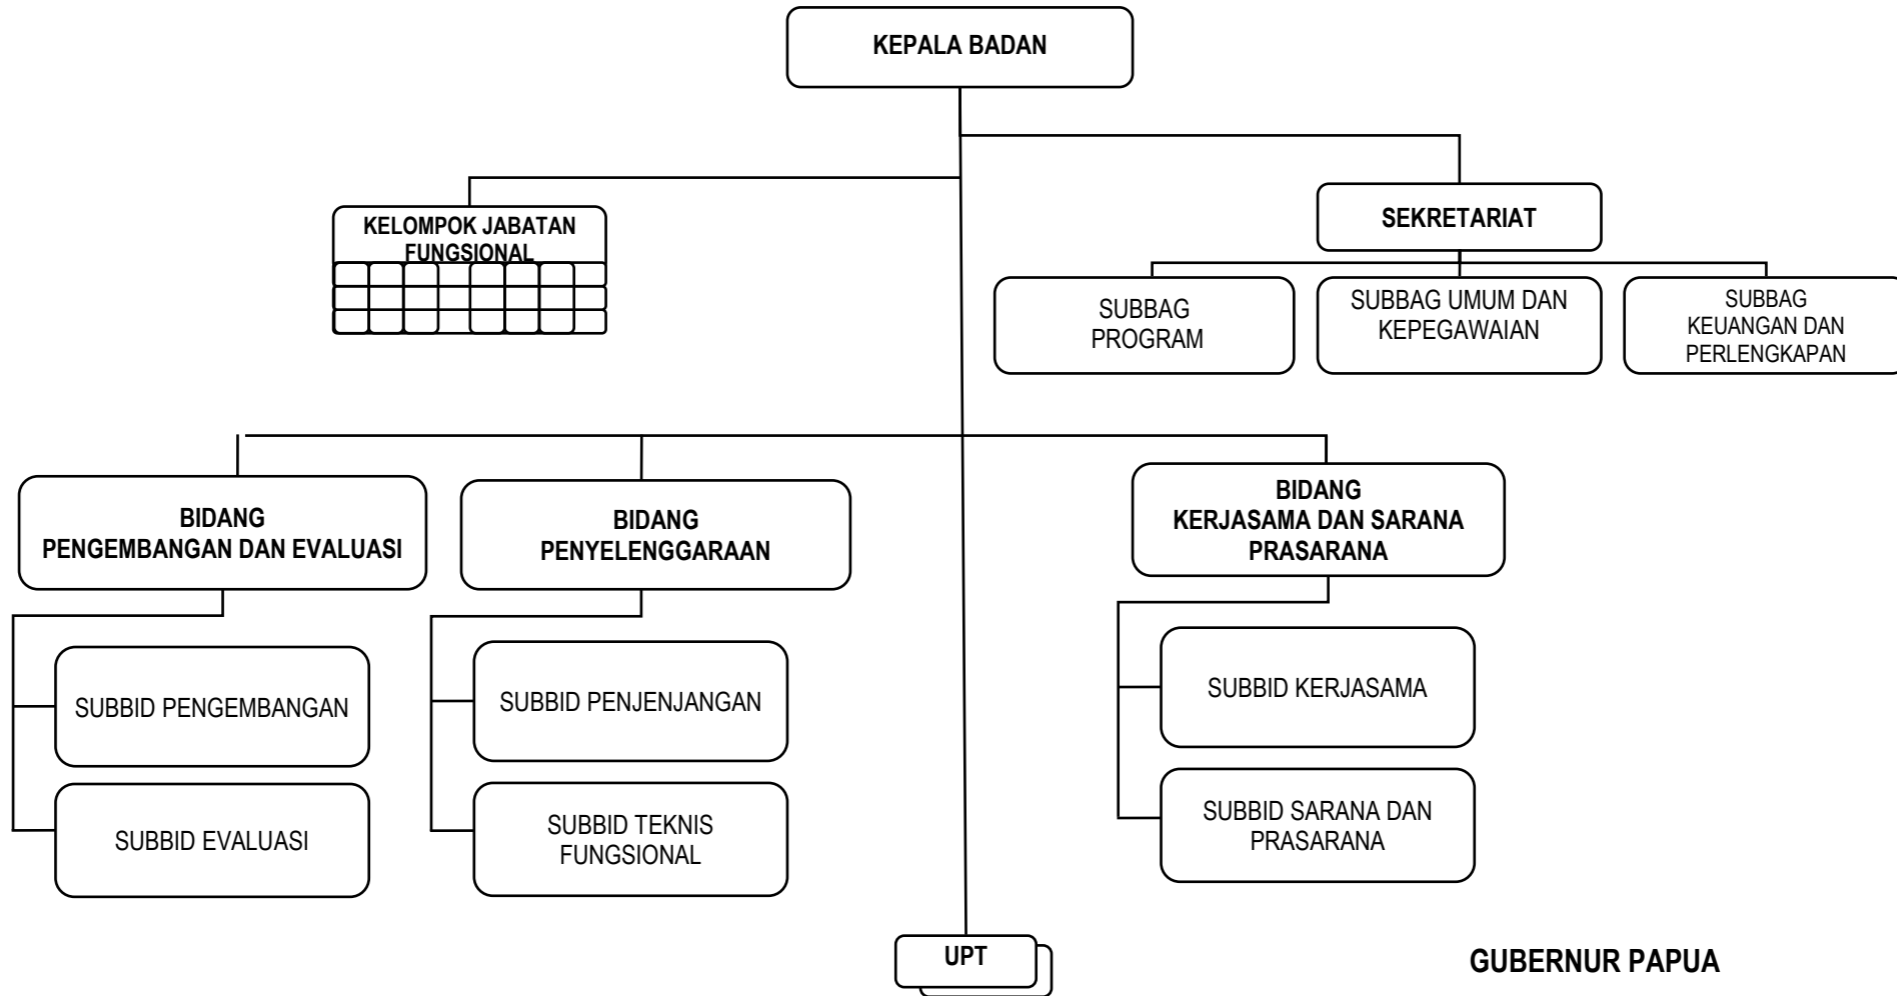

GUBERNUR PAPUA

.....

BAGAN STRUKTUR ORGANISASI BADAN PERPUSTAKAAN DAN ARSIP DAERAH

Lampiran VI Peraturan Daerah Provinsi Papua
 Nomor :
 Tanggal :

GUBERNUR PAPUA

.....

BAGAN STRUKTUR ORGANISASI BADAN KEPEGAWAIAN DAERAH

Lampiran VII Peraturan Daerah Provinsi Papua
Nomor :
Tanggal :

.....

BAGAN STRUKTUR ORGANISASI BADAN PENDIDIKAN DAN PELATIHAN

Lampiran VIII Peraturan Daerah Provinsi Papua

Nomor :

Tanggal :

.....

BAGAN STRUKTUR ORGANISASI BADAN PENGELOLA SUMBER DAYA MANUSIA PAPUA

Lampiran IX Peraturan Daerah Provinsi Papua
 Nomor :
 Tanggal :

GUBERNUR PAPUA

.....

BAGAN STRUKTUR ORGANISASI BADAN PENELITIAN DAN PENGEMBANGAN

Lampiran X Peraturan Daerah Provinsi Papua

Nomor :

Tanggal :

GUBERNUR PAPUA