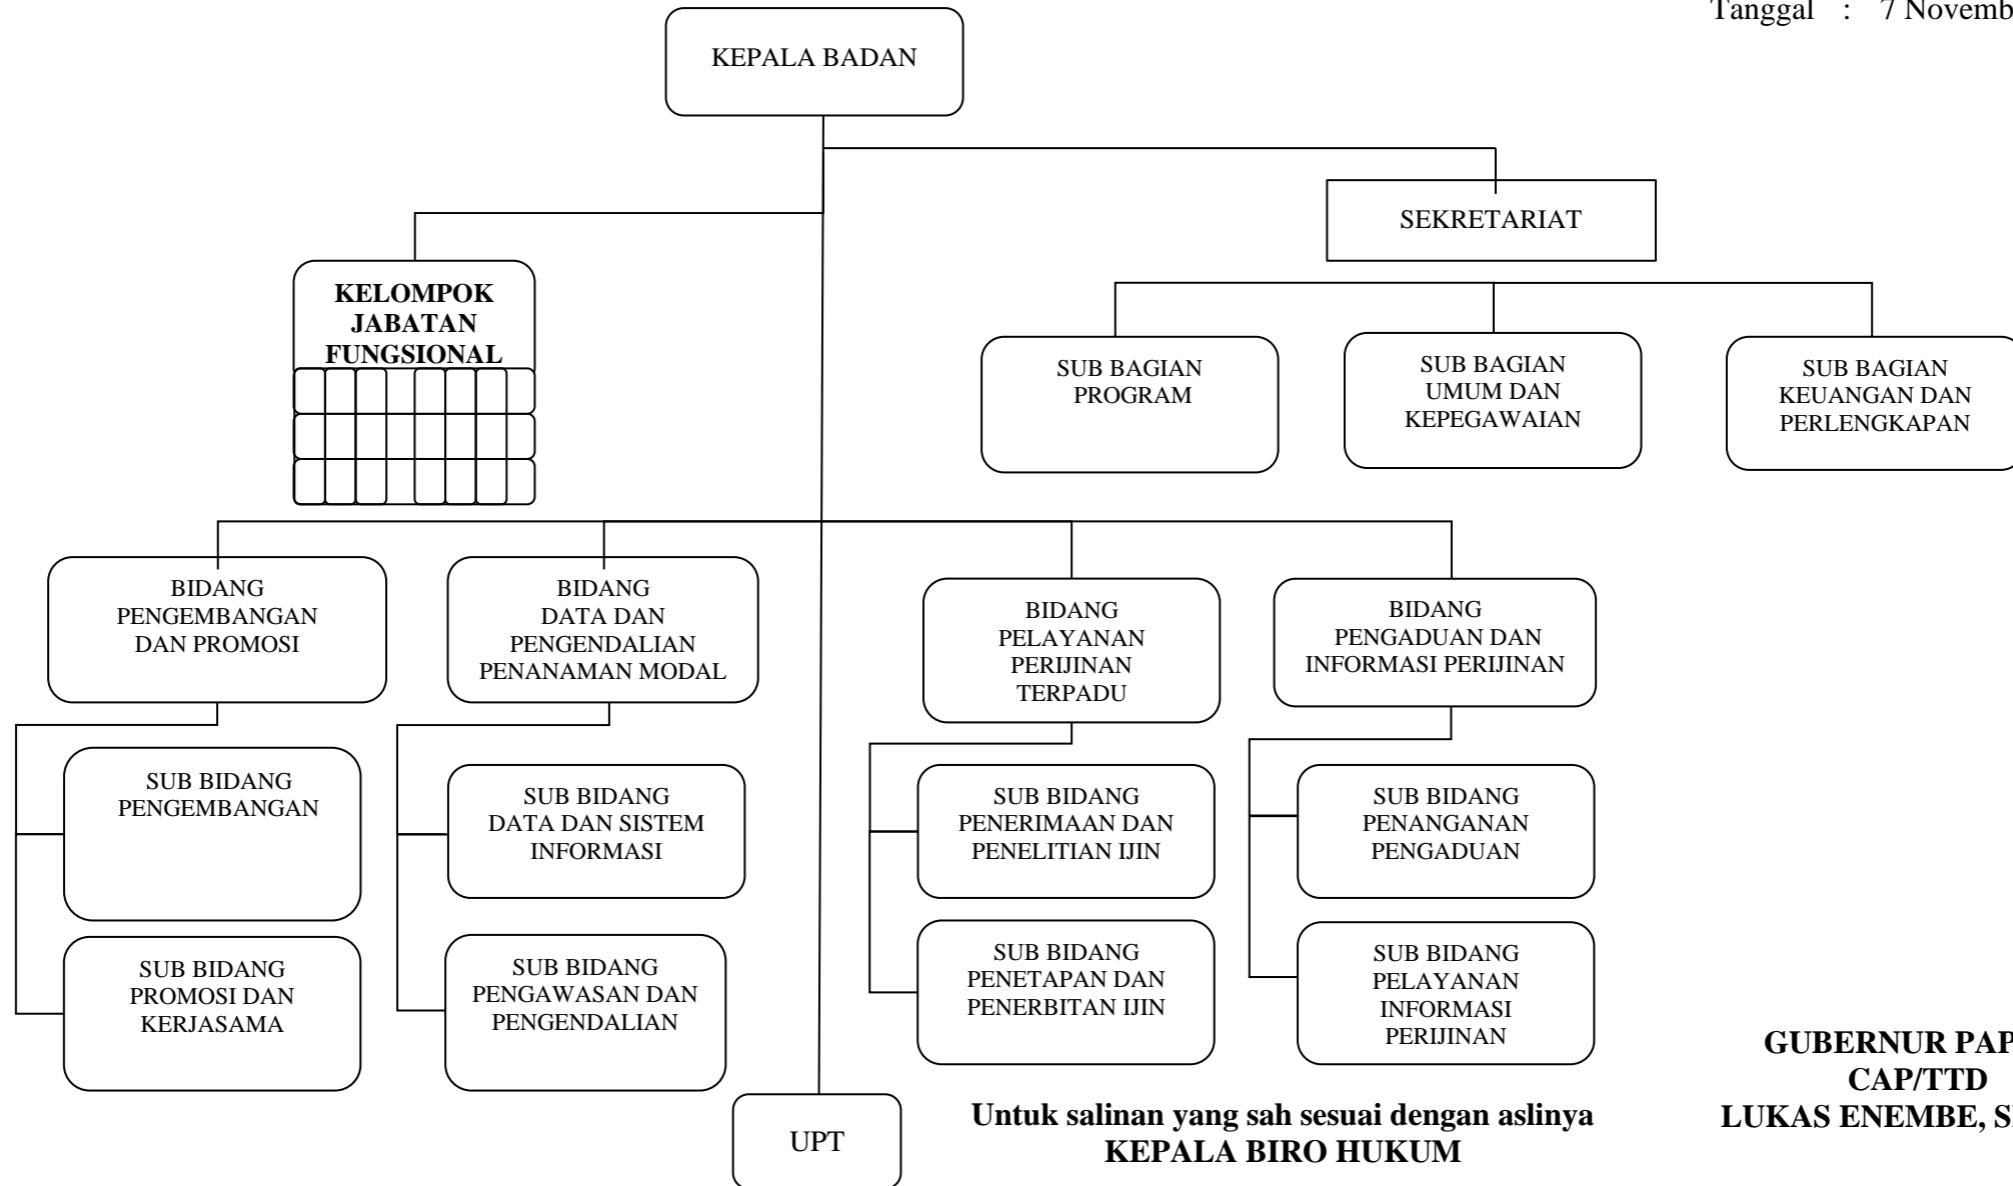

**BAGAN STRUKTUR ORGANISASI
BADAN PERIJINAN TERPADU DAN PENANAMAN MODAL**

Lampiran IV : Peraturan Daerah Provinsi Papua
Nomor : 13 Tahun 2013
Tanggal : 7 November 2013

Untuk salinan yang sah sesuai dengan aslinya
KEPALA BIRO HUKUM

**GUBERNUR PAPUA,
CAP/TTD
LUKAS ENEMBE, SIP, MH**

ROSINA UPESSY, SH

BAGAN STRUKTUR ORGANISASI BADAN PEMBERDAYAAN MASYARAKAT KAMPUNG

**Lampiran III Peraturan Daerah Provinsi Papua
Nomor :
Tanggal :**

GUBERNUR PAPUA

.....

BAGAN STRUKTUR ORGANISASI BADAN PERIJINAN TERPADU DAN PENANAMAN MODAL

Lampiran IV Peraturan Daerah Provinsi Papua

Nomor :

Tanggal :

BAGAN STRUKTUR ORGANISASI BADAN KESATUAN BANGSA DAN POLITIK

Lampiran V Peraturan Daerah Provinsi Papua
Nomor :
Tanggal :

BAGAN STRUKTUR ORGANISASI BADAN PEMBERDAYAAN PEREMPUAN DAN PERLINDUNGAN ANAK

Lampiran XV Peraturan Daerah Provinsi Papua
 Nomor :
 Tanggal :

.....

**BAGAN STRUKTUR ORGANISASI BADAN KETAHANAN PANGAN DAN KOORDINASI
PENYULUHAN**