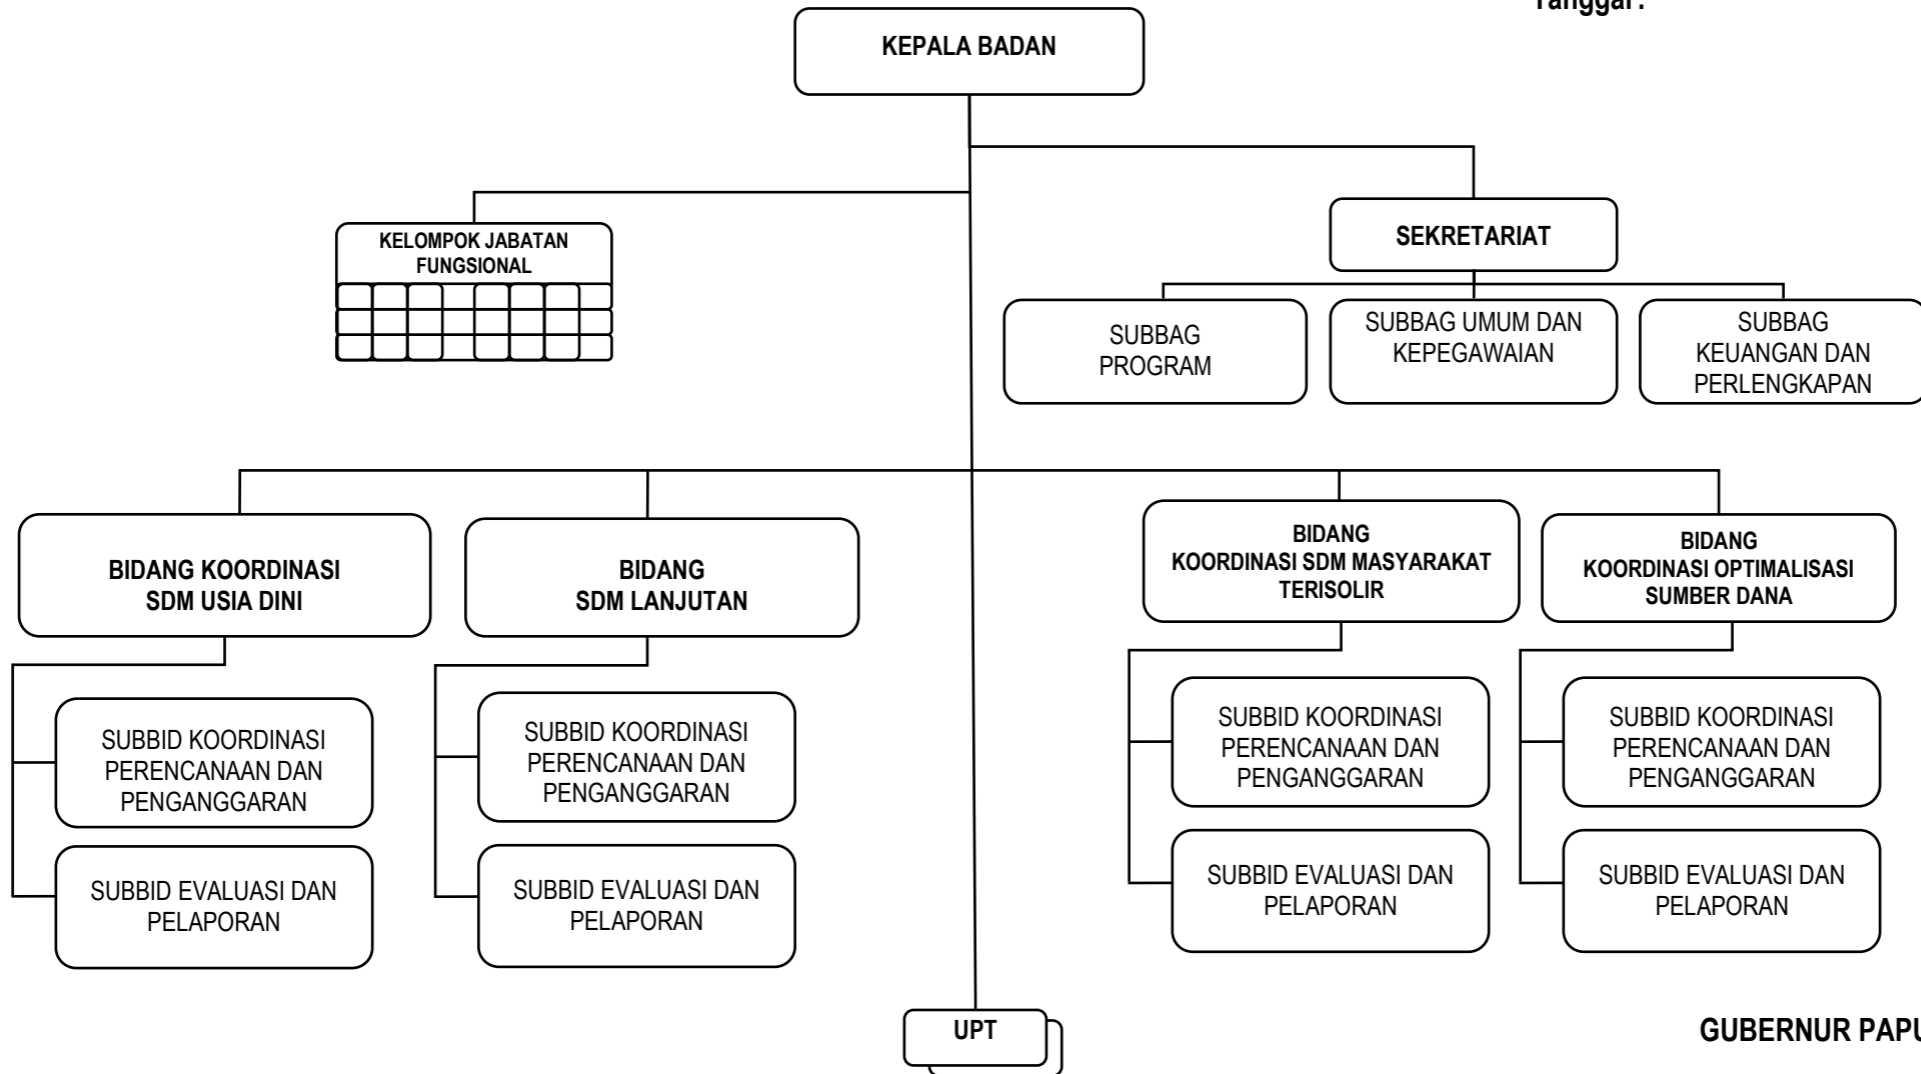

Lampiran VII Peraturan Daerah Provinsi Papua
Nomor :
Tanggal :

.....

BAGAN STRUKTUR ORGANISASI BADAN PENDIDIKAN DAN PELATIHAN

Lampiran VIII Peraturan Daerah Provinsi Papua

Nomor :

Tanggal :

.....

BAGAN STRUKTUR ORGANISASI BADAN PENGELOLA SUMBER DAYA MANUSIA PAPUA

Lampiran IX Peraturan Daerah Provinsi Papua
 Nomor :
 Tanggal :

GUBERNUR PAPUA

.....

BAGAN STRUKTUR ORGANISASI BADAN PENELITIAN DAN PENGEMBANGAN

Lampiran X Peraturan Daerah Provinsi Papua

Nomor :

Tanggal :

GUBERNUR PAPUA