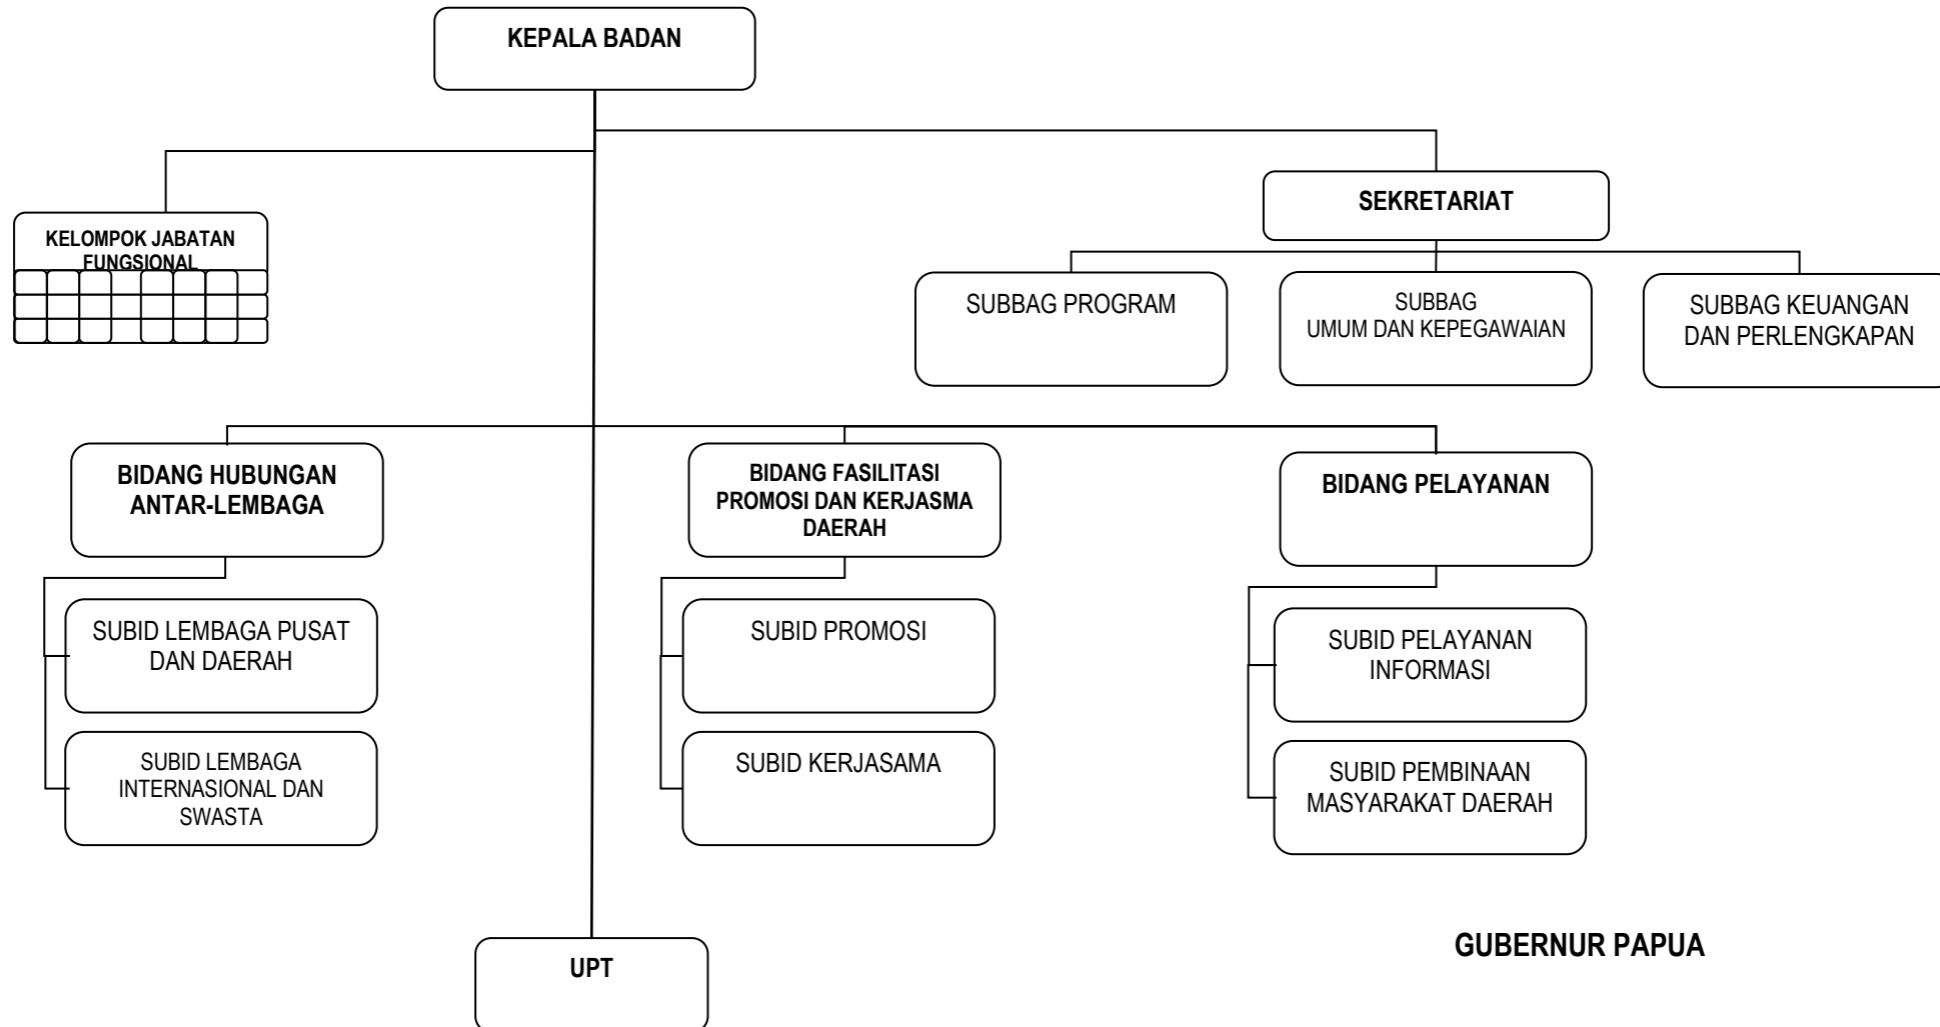

.....

BAGAN STRUKTUR ORGANISASI BADAN PENGELOLA LINGKUNGAN HIDUP

Lampiran XI Peraturan Daerah Provinsi Papua
Nomor :
Tanggal :

GUBERNUR PAPUA

.....

BAGAN STRUKTUR ORGANISASI BADAN PENGELOLA PERBATASAN DAN KERJASAMA LUAR NEGERI

Lampiran XII Peraturan Daerah Provinsi Papua
 Nomor :
 Tanggal :

GUBERNUR PAPUA

.....

BAGAN STRUKTUR ORGANISASI BADAN PENGELOLAAN KEUANGAN DAERAH

Lampiran XIII Peraturan Daerah Provinsi Papua
 Nomor :
 Tanggal :

GUBERNUR PAPUA

.....

BAGAN STRUKTUR ORGANISASI BADAN PENGHUBUNG DAERAH

Lampiran XIV Peraturan Daerah Provinsi Papua

Nomor :

Tanggal :

GUBERNUR PAPUA

.....

BAGAN STRUKTUR ORGANISASI BADAN PEMBERDAYAAN PEREMPUAN DAN PERLINDUNGAN ANAK

Lampiran XV Peraturan Daerah Provinsi Papua
 Nomor :
 Tanggal :

.....

**BAGAN STRUKTUR ORGANISASI BADAN KETAHANAN PANGAN DAN KOORDINASI
PENYULUHAN**