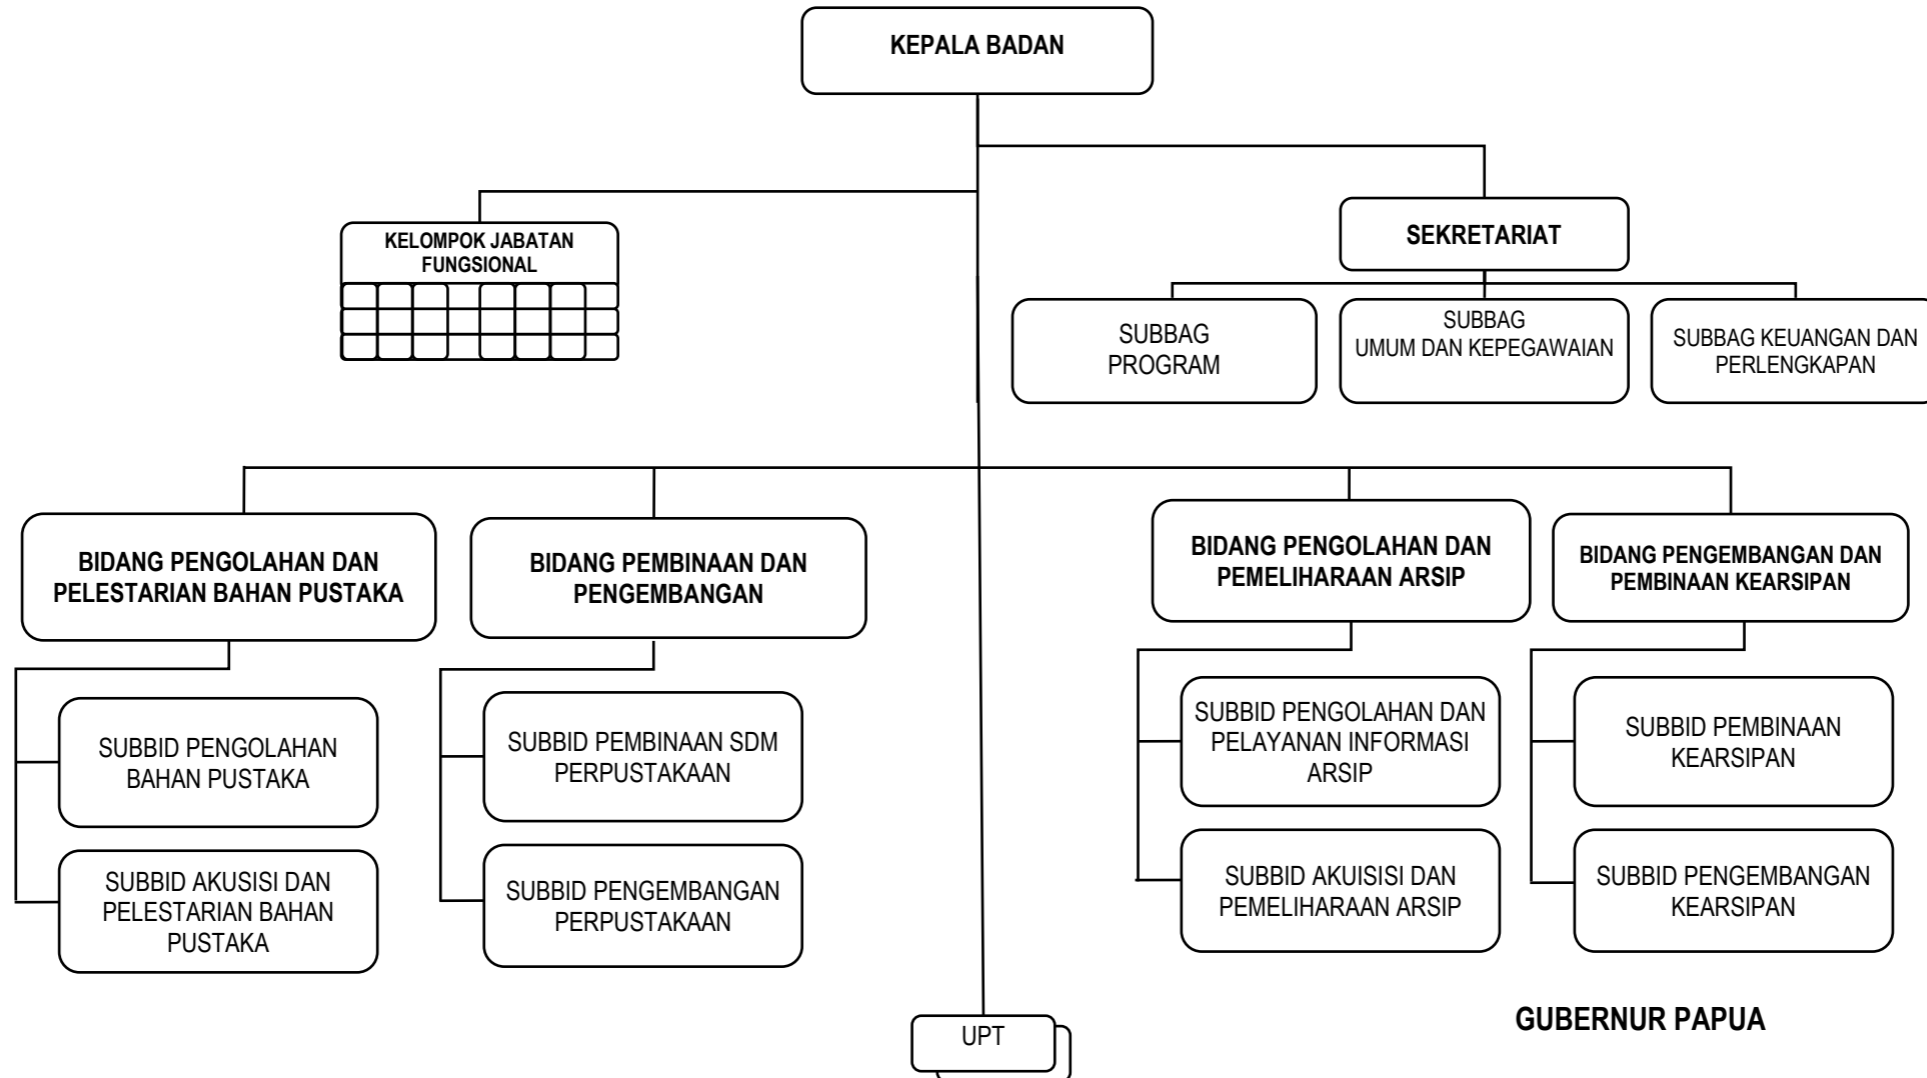

**BAGAN STRUKTUR ORGANISASI
BADAN PERIJINAN TERPADU DAN PENANAMAN MODAL**

Lampiran IV : Peraturan Daerah Provinsi Papua
Nomor : 13 Tahun 2013
Tanggal : 7 November 2013

Untuk salinan yang sah sesuai dengan aslinya
KEPALA BIRO HUKUM

.....

BAGAN STRUKTUR ORGANISASI BADAN PERIJINAN TERPADU DAN PENANAMAN MODAL

Lampiran IV Peraturan Daerah Provinsi Papua

Nomor :

Tanggal :

BAGAN STRUKTUR ORGANISASI BADAN KESATUAN BANGSA DAN POLITIK

Lampiran V Peraturan Daerah Provinsi Papua
Nomor :
Tanggal :

GUBERNUR PAPUA

.....

BAGAN STRUKTUR ORGANISASI BADAN PERPUSTAKAAN DAN ARSIP DAERAH

Lampiran VI Peraturan Daerah Provinsi Papua
 Nomor :
 Tanggal :

GUBERNUR PAPUA

.....

BAGAN STRUKTUR ORGANISASI BADAN KEPEGAWAIAN DAERAH

BAGAN STRUKTUR ORGANISASI RSUD ABEPURA

Lampiran XVIII Peraturan Daerah Provinsi Papua

Nomor :
Tanggal :

GUBERNUR PAPUA

.....

BAGAN STRUKTUR ORGANISASI SATUAN POLISI PAMONG PRAJA

Lampiran XIX Peraturan Daerah Provinsi Papua