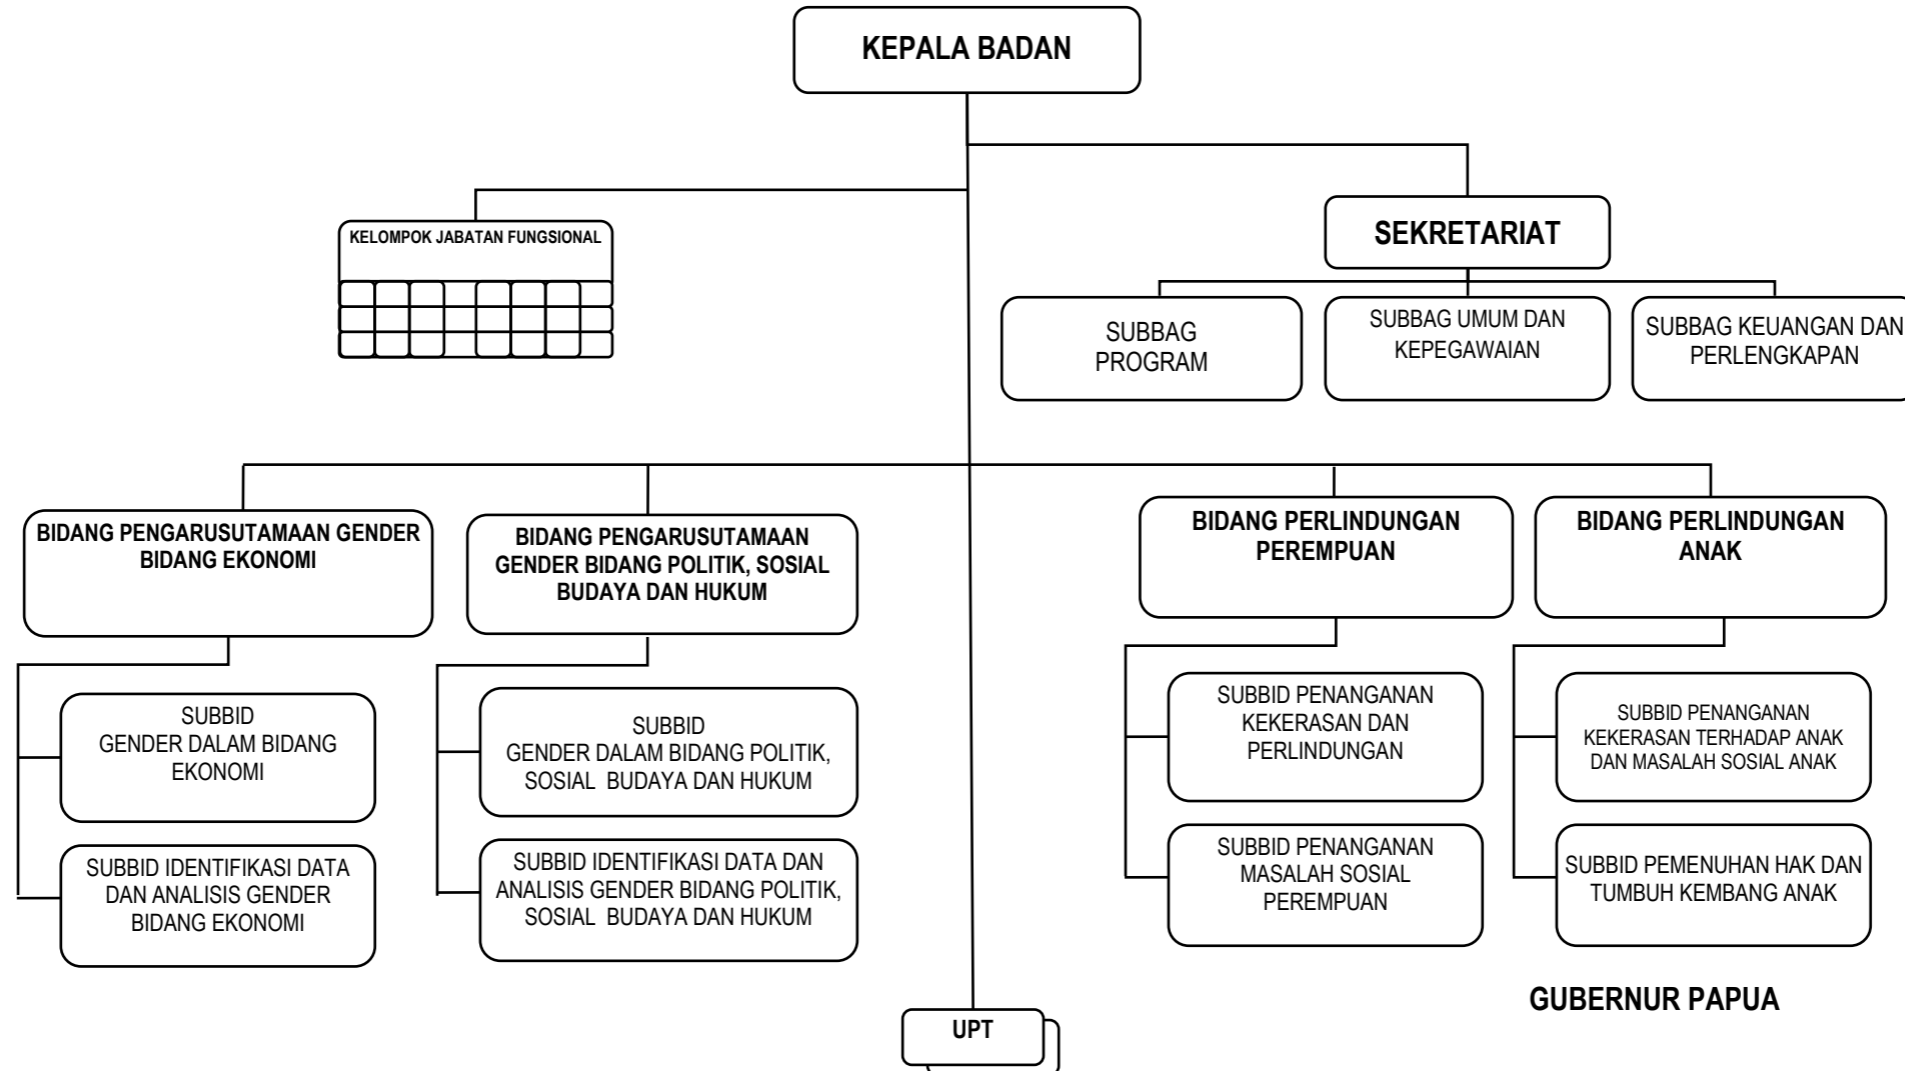

.....

BAGAN STRUKTUR ORGANISASI BADAN PENGELOLA LINGKUNGAN HIDUP

Lampiran XI Peraturan Daerah Provinsi Papua
Nomor :
Tanggal :

GUBERNUR PAPUA

.....

BAGAN STRUKTUR ORGANISASI BADAN PENGELOLA PERBATASAN DAN KERJASAMA LUAR NEGERI

Lampiran XII Peraturan Daerah Provinsi Papua
 Nomor :
 Tanggal :

GUBERNUR PAPUA

.....

BAGAN STRUKTUR ORGANISASI BADAN PENGELOLAAN KEUANGAN DAERAH

Lampiran XIII Peraturan Daerah Provinsi Papua
 Nomor :
 Tanggal :

GUBERNUR PAPUA

.....

BAGAN STRUKTUR ORGANISASI BADAN PENGHUBUNG DAERAH

Lampiran XIV Peraturan Daerah Provinsi Papua

Nomor :

Tanggal :

GUBERNUR PAPUA

.....

BAGAN STRUKTUR ORGANISASI BADAN PEMBERDAYAAN PEREMPUAN DAN PERLINDUNGAN ANAK

Lampiran XV Peraturan Daerah Provinsi Papua
 Nomor :
 Tanggal :

.....

**BAGAN STRUKTUR ORGANISASI BADAN KETAHANAN PANGAN DAN KOORDINASI
PENYULUHAN**