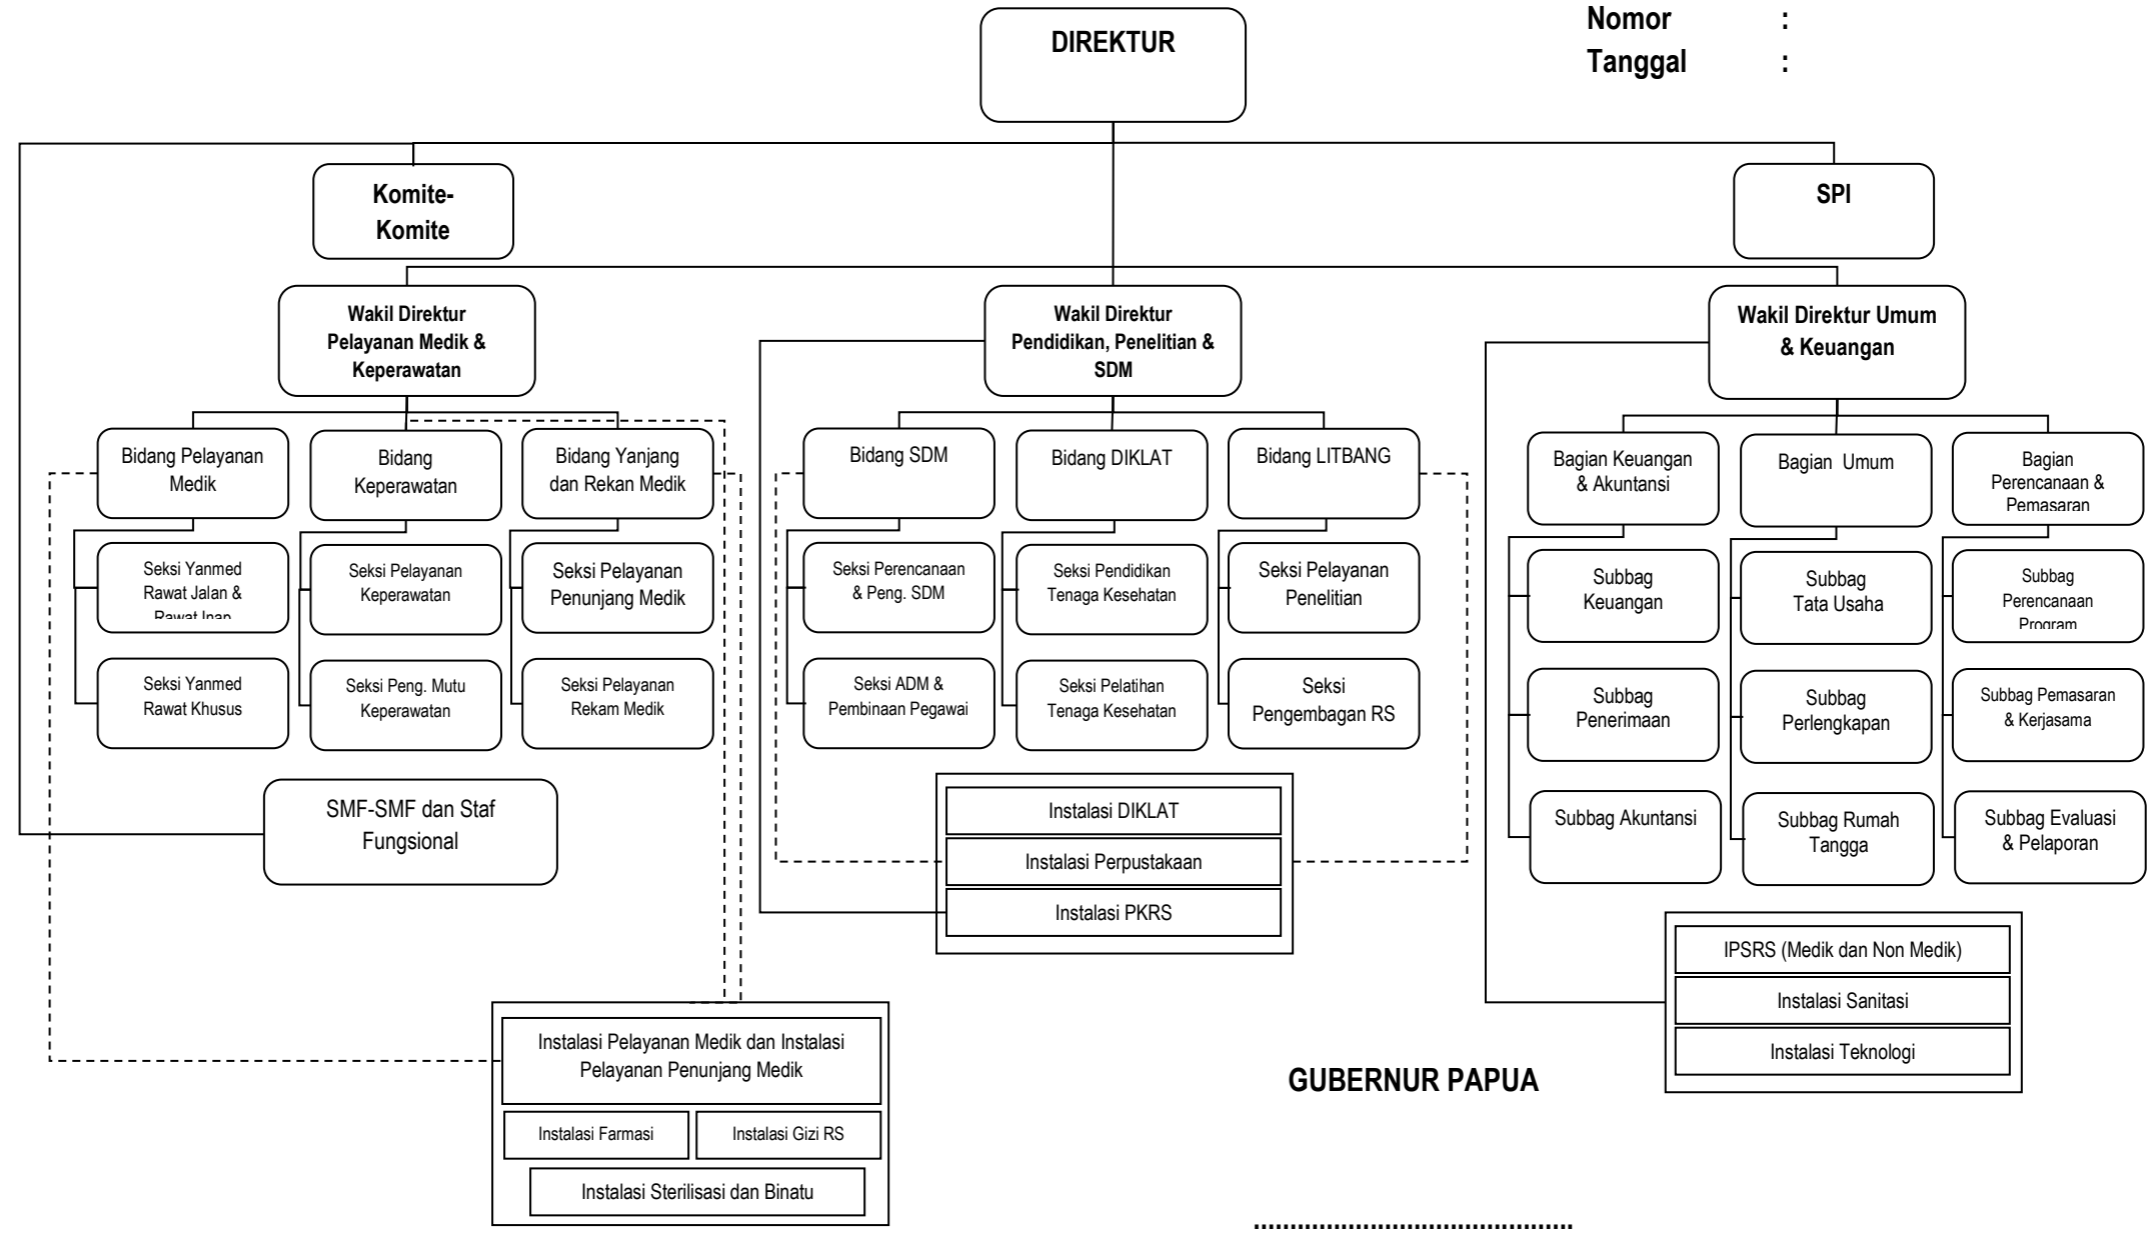

Lampiran XII Peraturan Daerah Provinsi Papua
 Nomor :
 Tanggal :

GUBERNUR PAPUA

.....

BAGAN STRUKTUR ORGANISASI BADAN PENGELOLAAN KEUANGAN DAERAH

Lampiran XIII Peraturan Daerah Provinsi Papua
 Nomor :
 Tanggal :

BAGAN STRUKTUR ORGANISASI BADAN PEMBERDAYAAN PEREMPUAN DAN PERLINDUNGAN ANAK

Lampiran XV Peraturan Daerah Provinsi Papua
 Nomor :
 Tanggal :

.....

**BAGAN STRUKTUR ORGANISASI BADAN KETAHANAN PANGAN DAN KOORDINASI
PENYULUHAN**

Lampiran XVI Peraturan Daerah Provinsi Papua
 Nomor :
 Tanggal :

GUBERNUR PAPUA

.....

BAGAN STRUKTUR ORGANISASI RSUD JAYAPURA

Lampiran XVII Peraturan Daerah Provinsi Papua

Nomor :
Tanggal :

GUBERNUR PAPUA

.....

BAGAN STRUKTUR ORGANISASI RSUD ABEPURA

Lampiran XVIII Peraturan Daerah Provinsi Papua

Nomor :
Tanggal :

GUBERNUR PAPUA

.....

BAGAN STRUKTUR ORGANISASI SATUAN POLISI PAMONG PRAJA

Lampiran XIX Peraturan Daerah Provinsi Papua