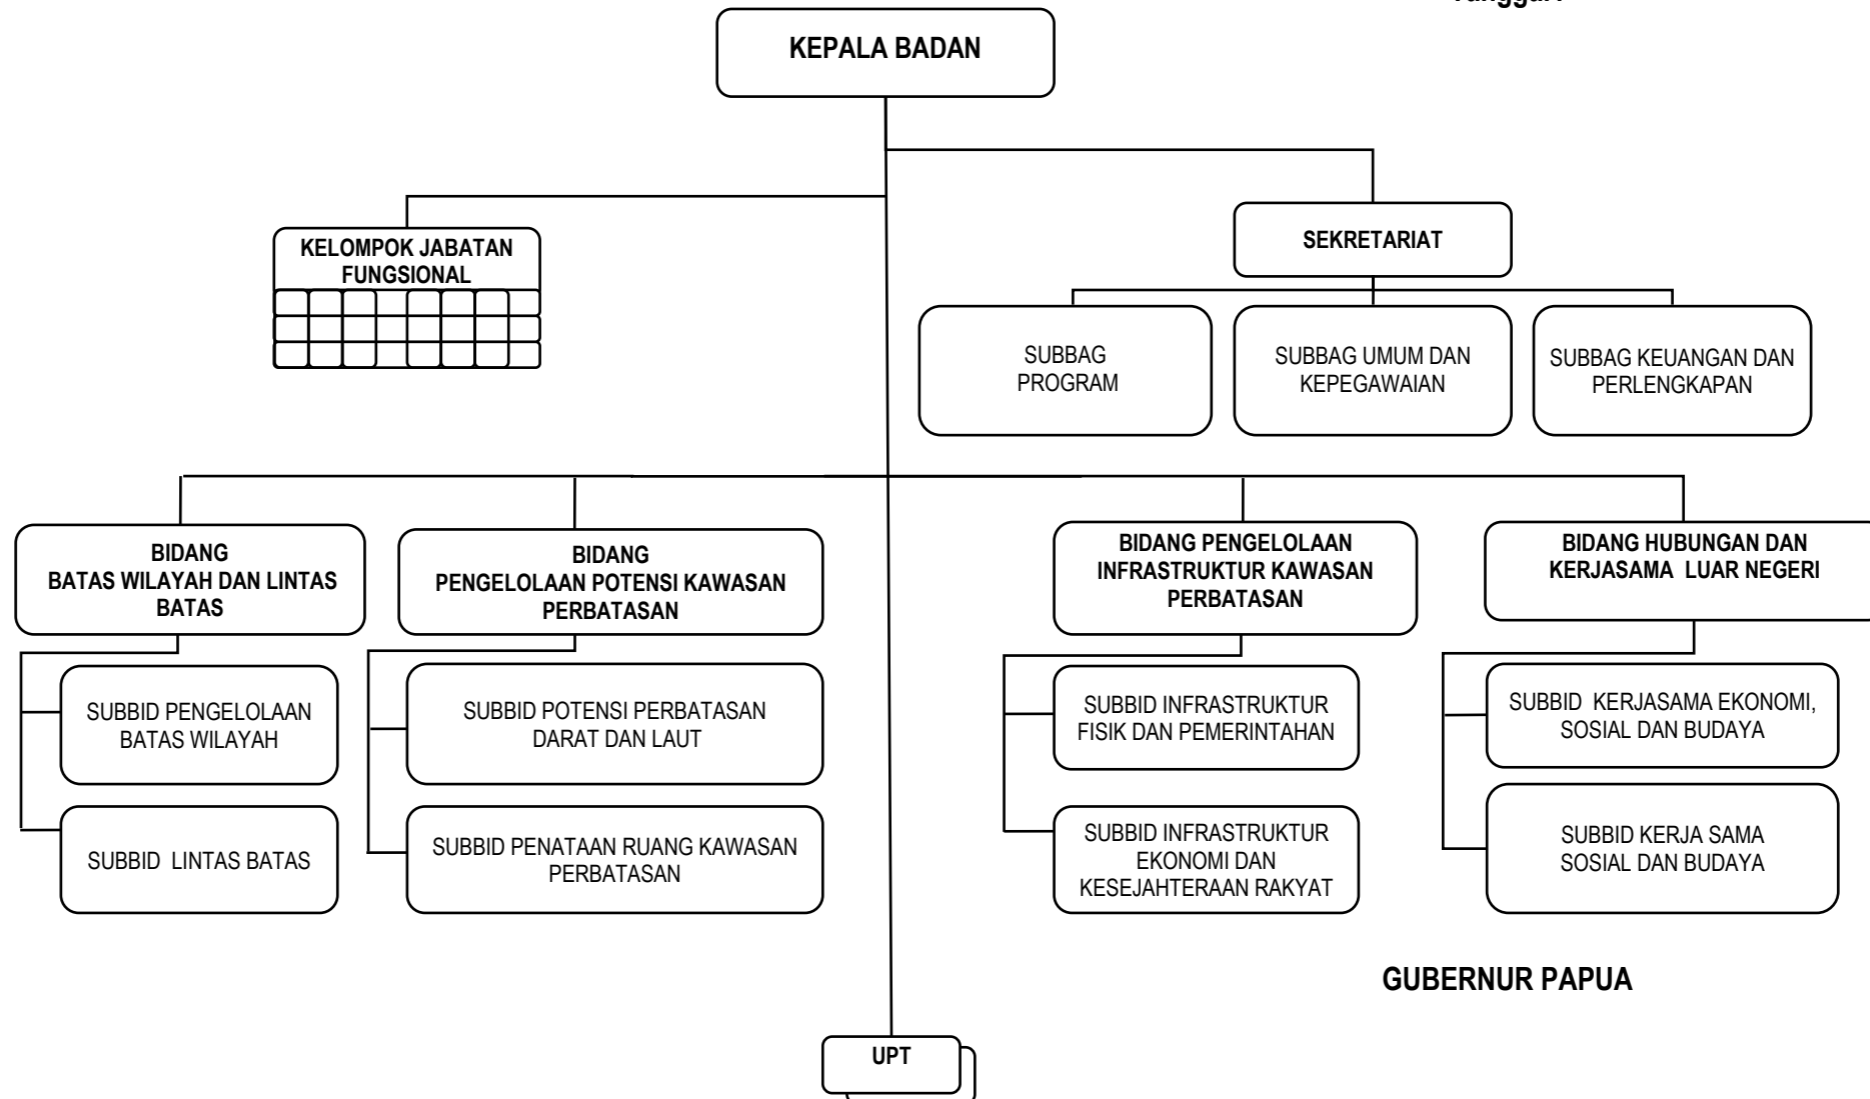

Lampiran VII Peraturan Daerah Provinsi Papua
Nomor :
Tanggal :

.....

BAGAN STRUKTUR ORGANISASI BADAN PENDIDIKAN DAN PELATIHAN

Lampiran VIII Peraturan Daerah Provinsi Papua

Nomor :

Tanggal :

.....

BAGAN STRUKTUR ORGANISASI BADAN PENGELOLA SUMBER DAYA MANUSIA PAPUA

Lampiran IX Peraturan Daerah Provinsi Papua
 Nomor :
 Tanggal :

GUBERNUR PAPUA

.....

BAGAN STRUKTUR ORGANISASI BADAN PENELITIAN DAN PENGEMBANGAN

Lampiran X Peraturan Daerah Provinsi Papua

Nomor :

Tanggal :

GUBERNUR PAPUA

.....

BAGAN STRUKTUR ORGANISASI BADAN PENGELOLA LINGKUNGAN HIDUP

Lampiran XI Peraturan Daerah Provinsi Papua
Nomor :
Tanggal :

GUBERNUR PAPUA

.....

BAGAN STRUKTUR ORGANISASI BADAN PENGELOLA PERBATASAN DAN KERJASAMA LUAR NEGERI

Lampiran XII Peraturan Daerah Provinsi Papua
 Nomor :
 Tanggal :

GUBERNUR PAPUA

.....

BAGAN STRUKTUR ORGANISASI BADAN PENGELOLAAN KEUANGAN DAERAH

Lampiran XIII Peraturan Daerah Provinsi Papua
 Nomor :
 Tanggal :