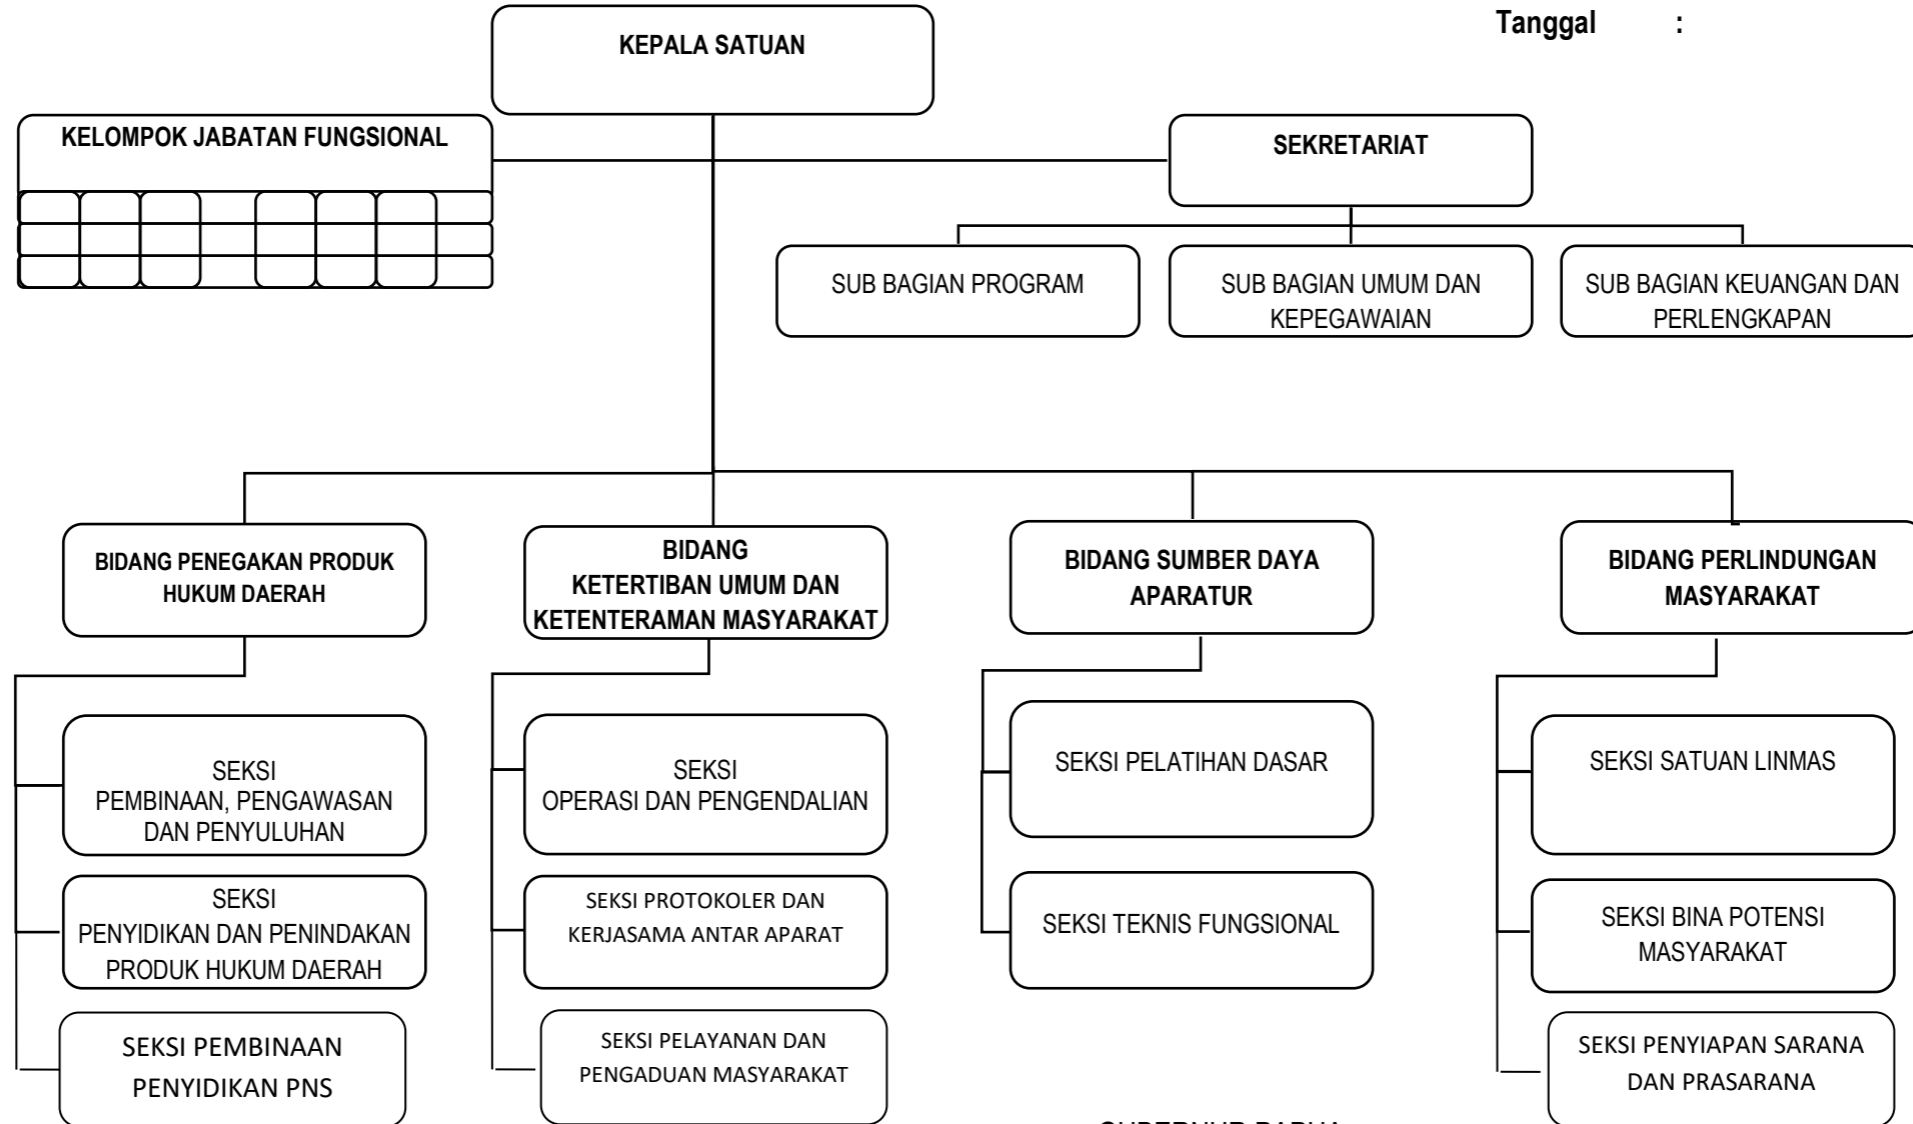

BAGAN STRUKTUR ORGANISASI SATUAN POLISI PAMONG PRAJA

Lampiran XIX Peraturan Daerah Provinsi Papua

Nomor :

Tanggal :

GUBERNUR PAPUA