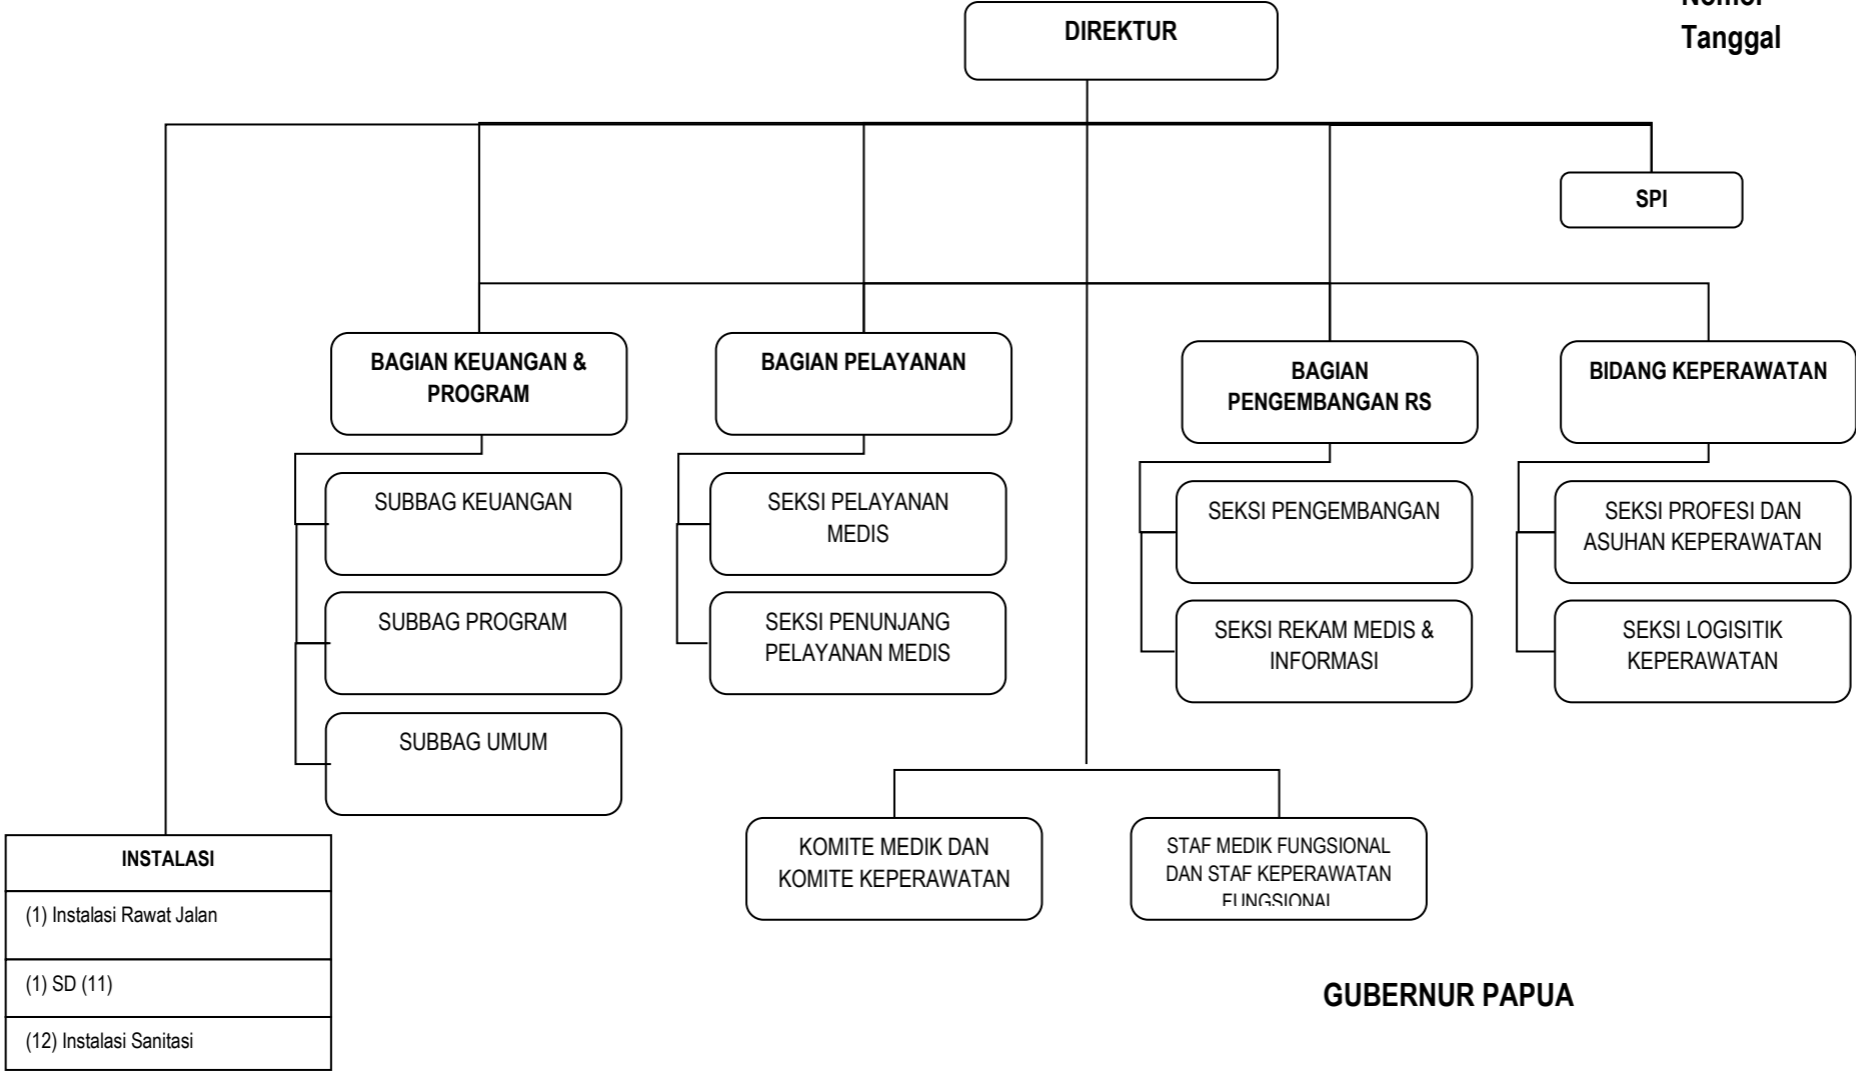

Lampiran XII Peraturan Daerah Provinsi Papua
 Nomor :
 Tanggal :

GUBERNUR PAPUA

.....

BAGAN STRUKTUR ORGANISASI BADAN PENGELOLAAN KEUANGAN DAERAH

Lampiran XIII Peraturan Daerah Provinsi Papua
 Nomor :
 Tanggal :

BAGAN STRUKTUR ORGANISASI BADAN PEMBERDAYAAN PEREMPUAN DAN PERLINDUNGAN ANAK

Lampiran XV Peraturan Daerah Provinsi Papua
 Nomor :
 Tanggal :

.....

**BAGAN STRUKTUR ORGANISASI BADAN KETAHANAN PANGAN DAN KOORDINASI
PENYULUHAN**

Lampiran XVI Peraturan Daerah Provinsi Papua
 Nomor :
 Tanggal :

GUBERNUR PAPUA

.....

BAGAN STRUKTUR ORGANISASI RSUD JAYAPURA

Lampiran XVII Peraturan Daerah Provinsi Papua

Nomor :
Tanggal :

GUBERNUR PAPUA

.....

BAGAN STRUKTUR ORGANISASI RSUD ABEPURA

Lampiran XVIII Peraturan Daerah Provinsi Papua

Nomor :
Tanggal :

GUBERNUR PAPUA

.....

BAGAN STRUKTUR ORGANISASI SATUAN POLISI PAMONG PRAJA

Lampiran XIX Peraturan Daerah Provinsi Papua