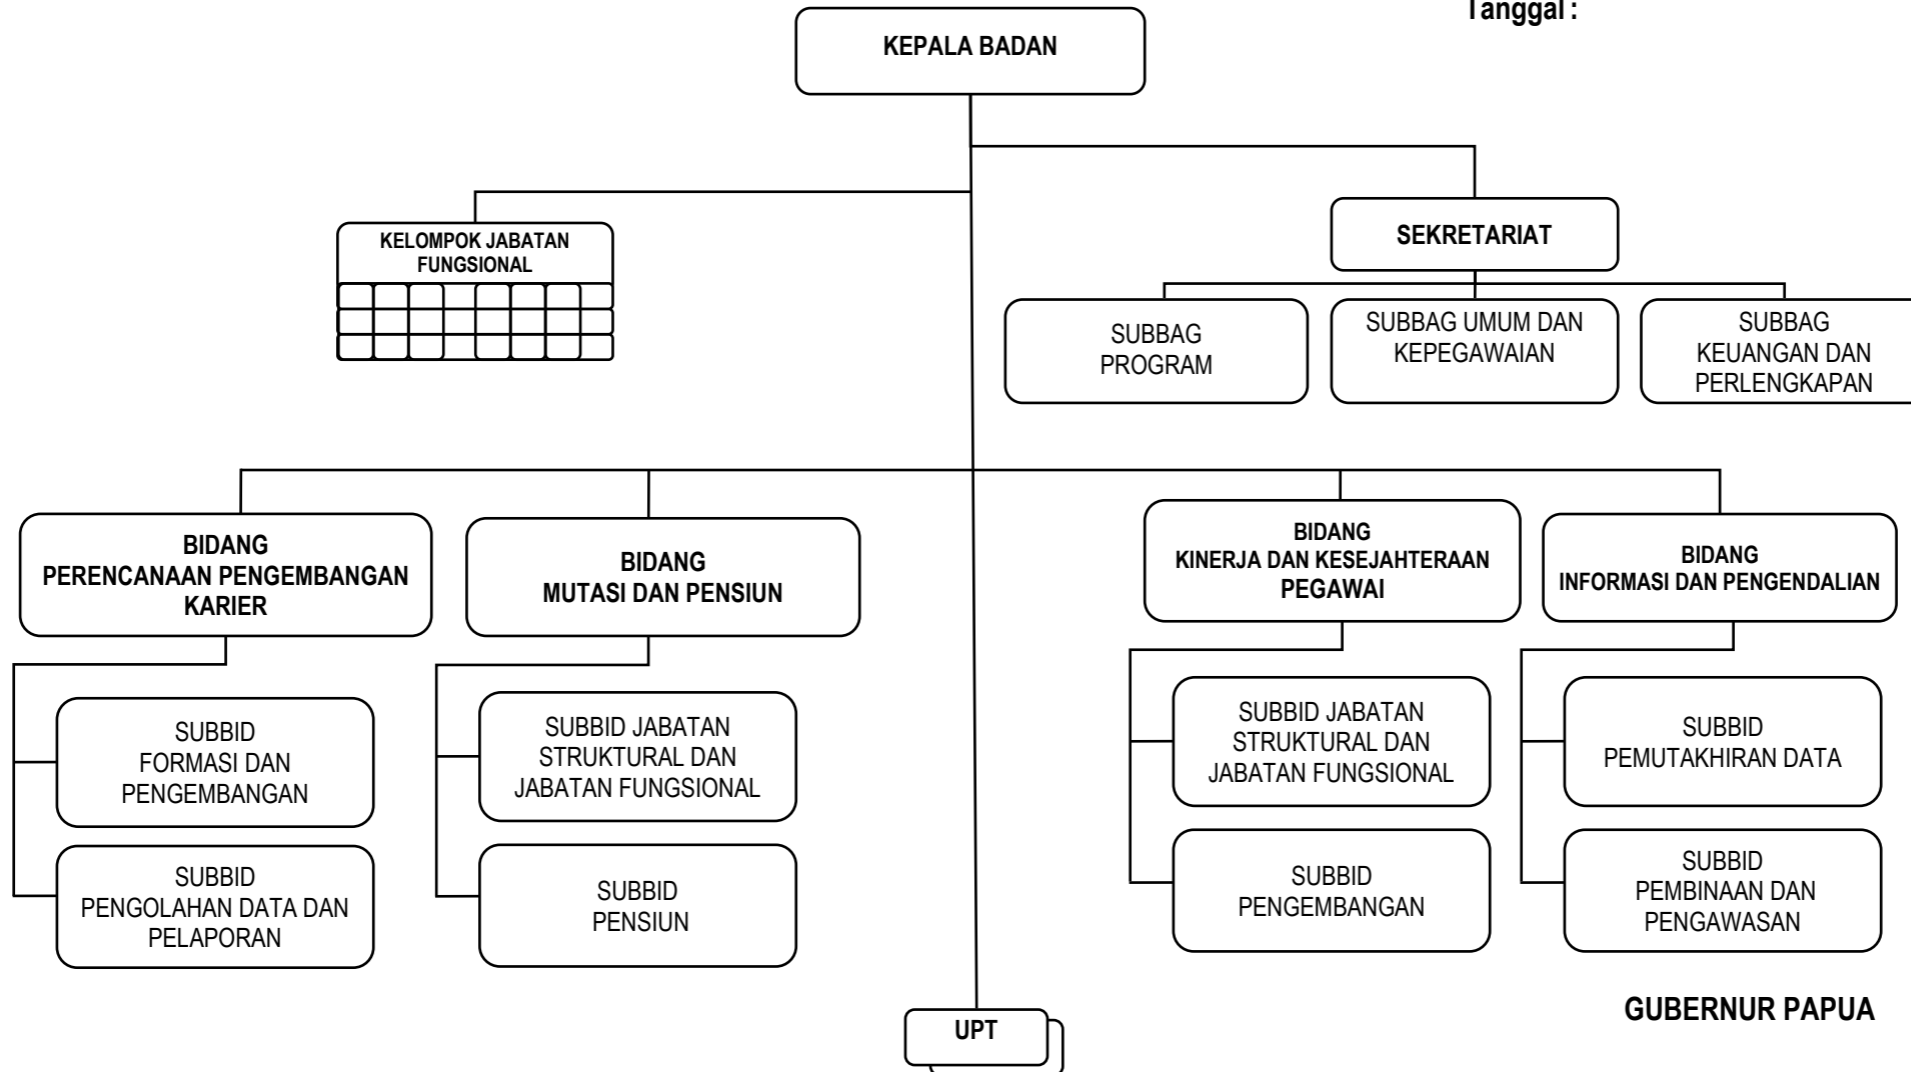

.....

BAGAN STRUKTUR ORGANISASI BADAN PERIJINAN TERPADU DAN PENANAMAN MODAL

Lampiran IV Peraturan Daerah Provinsi Papua

Nomor :

Tanggal :

BAGAN STRUKTUR ORGANISASI BADAN KESATUAN BANGSA DAN POLITIK

Lampiran V Peraturan Daerah Provinsi Papua
Nomor :
Tanggal :

GUBERNUR PAPUA

.....

BAGAN STRUKTUR ORGANISASI BADAN PERPUSTAKAAN DAN ARSIP DAERAH

Lampiran VI Peraturan Daerah Provinsi Papua
 Nomor :
 Tanggal :

GUBERNUR PAPUA

.....

BAGAN STRUKTUR ORGANISASI BADAN KEPEGAWAIAN DAERAH

Lampiran VII Peraturan Daerah Provinsi Papua
Nomor :
Tanggal :

.....

BAGAN STRUKTUR ORGANISASI BADAN PENDIDIKAN DAN PELATIHAN

Lampiran VIII Peraturan Daerah Provinsi Papua

Nomor :

Tanggal :

.....

BAGAN STRUKTUR ORGANISASI BADAN PENGELOLA SUMBER DAYA MANUSIA PAPUA

Lampiran IX Peraturan Daerah Provinsi Papua
 Nomor :
 Tanggal :

GUBERNUR PAPUA

.....

BAGAN STRUKTUR ORGANISASI BADAN PENELITIAN DAN PENGEMBANGAN

Lampiran X Peraturan Daerah Provinsi Papua

Nomor :

Tanggal :

GUBERNUR PAPUA