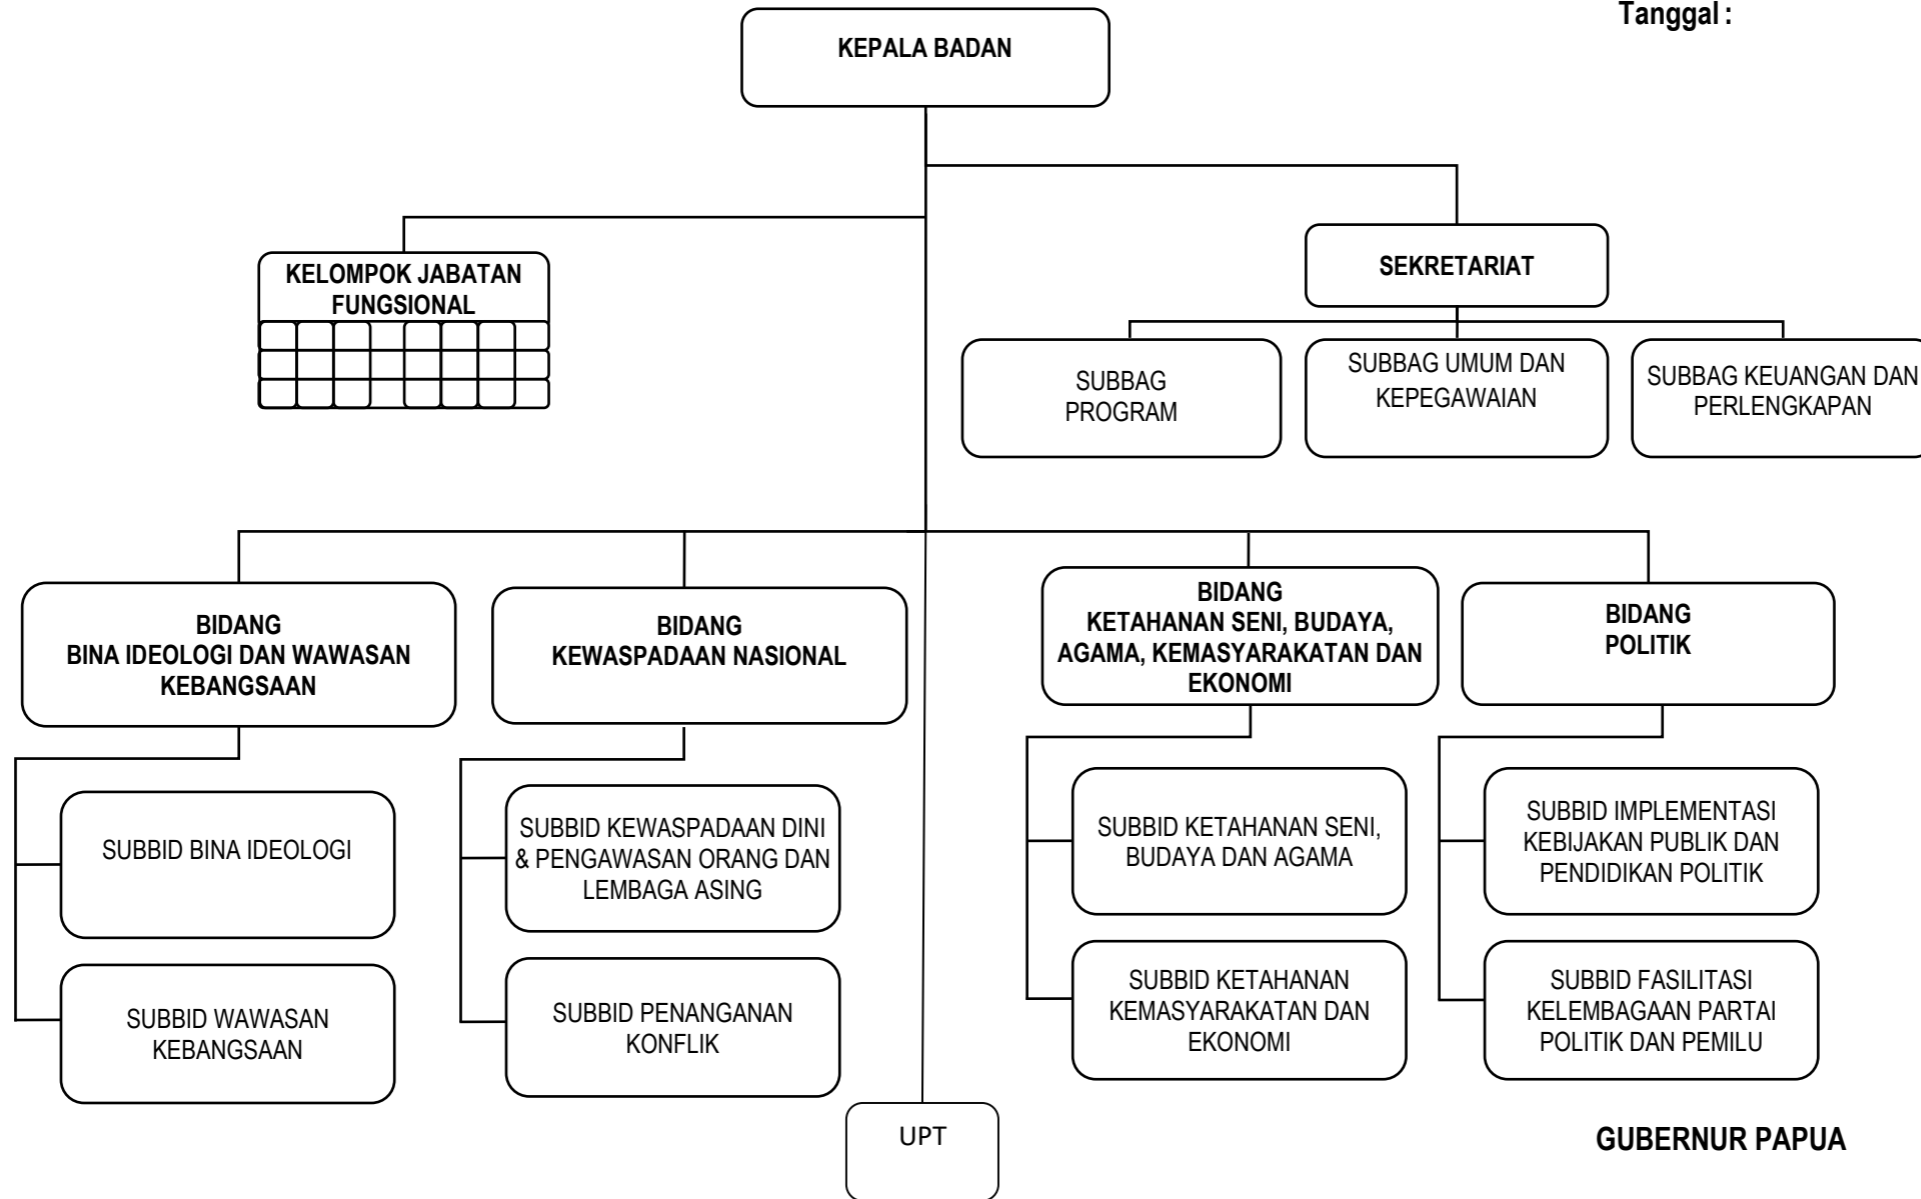

**BAGAN STRUKTUR ORGANISASI
BADAN PERIJINAN TERPADU DAN PENANAMAN MODAL**

Lampiran IV : Peraturan Daerah Provinsi Papua
Nomor : 13 Tahun 2013
Tanggal : 7 November 2013

Untuk salinan yang sah sesuai dengan aslinya
KEPALA BIRO HUKUM

**GUBERNUR PAPUA,
CAP/TTD
LUKAS ENEMBE, SIP, MH**

ROSINA UPESSY, SH

BAGAN STRUKTUR ORGANISASI BADAN PEMBERDAYAAN MASYARAKAT KAMPUNG

**Lampiran III Peraturan Daerah Provinsi Papua
Nomor :
Tanggal :**

GUBERNUR PAPUA

.....

BAGAN STRUKTUR ORGANISASI BADAN PERIJINAN TERPADU DAN PENANAMAN MODAL

Lampiran IV Peraturan Daerah Provinsi Papua

Nomor :

Tanggal :

BAGAN STRUKTUR ORGANISASI BADAN KESATUAN BANGSA DAN POLITIK

Lampiran V Peraturan Daerah Provinsi Papua
Nomor :
Tanggal :

GUBERNUR PAPUA

.....

BAGAN STRUKTUR ORGANISASI BADAN PERPUSTAKAAN DAN ARSIP DAERAH

Lampiran VI Peraturan Daerah Provinsi Papua
 Nomor :
 Tanggal :

GUBERNUR PAPUA

.....

BAGAN STRUKTUR ORGANISASI BADAN KEPEGAWAIAN DAERAH