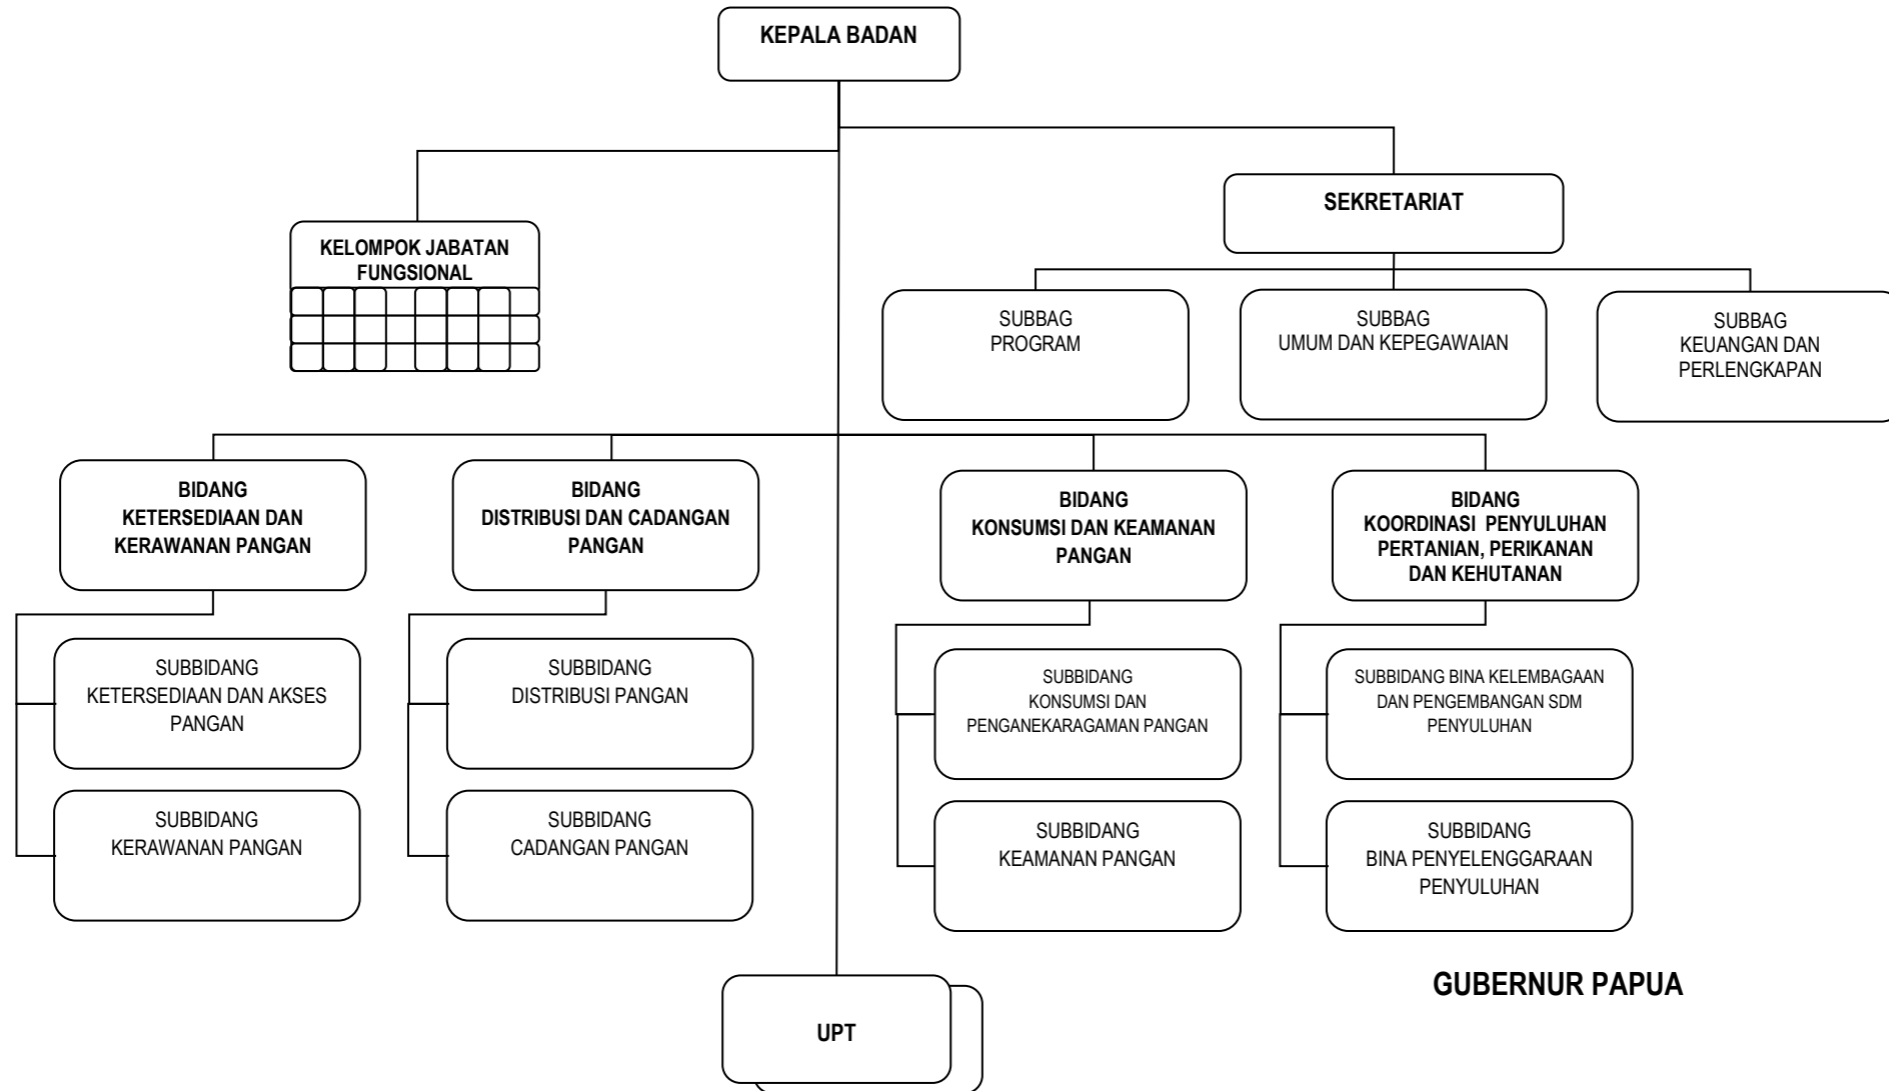

Lampiran XII Peraturan Daerah Provinsi Papua
 Nomor :
 Tanggal :

GUBERNUR PAPUA

.....

BAGAN STRUKTUR ORGANISASI BADAN PENGELOLAAN KEUANGAN DAERAH

Lampiran XIII Peraturan Daerah Provinsi Papua
 Nomor :
 Tanggal :

GUBERNUR PAPUA

.....

BAGAN STRUKTUR ORGANISASI BADAN PENGHUBUNG DAERAH

Lampiran XIV Peraturan Daerah Provinsi Papua

Nomor :

Tanggal :

GUBERNUR PAPUA

.....

BAGAN STRUKTUR ORGANISASI BADAN PEMBERDAYAAN PEREMPUAN DAN PERLINDUNGAN ANAK

Lampiran XV Peraturan Daerah Provinsi Papua
 Nomor :
 Tanggal :

.....

**BAGAN STRUKTUR ORGANISASI BADAN KETAHANAN PANGAN DAN KOORDINASI
PENYULUHAN**

Lampiran XVI Peraturan Daerah Provinsi Papua
 Nomor :
 Tanggal :

GUBERNUR PAPUA

.....

BAGAN STRUKTUR ORGANISASI RSUD JAYAPURA

Lampiran XVII Peraturan Daerah Provinsi Papua

Nomor :
Tanggal :

GUBERNUR PAPUA

.....