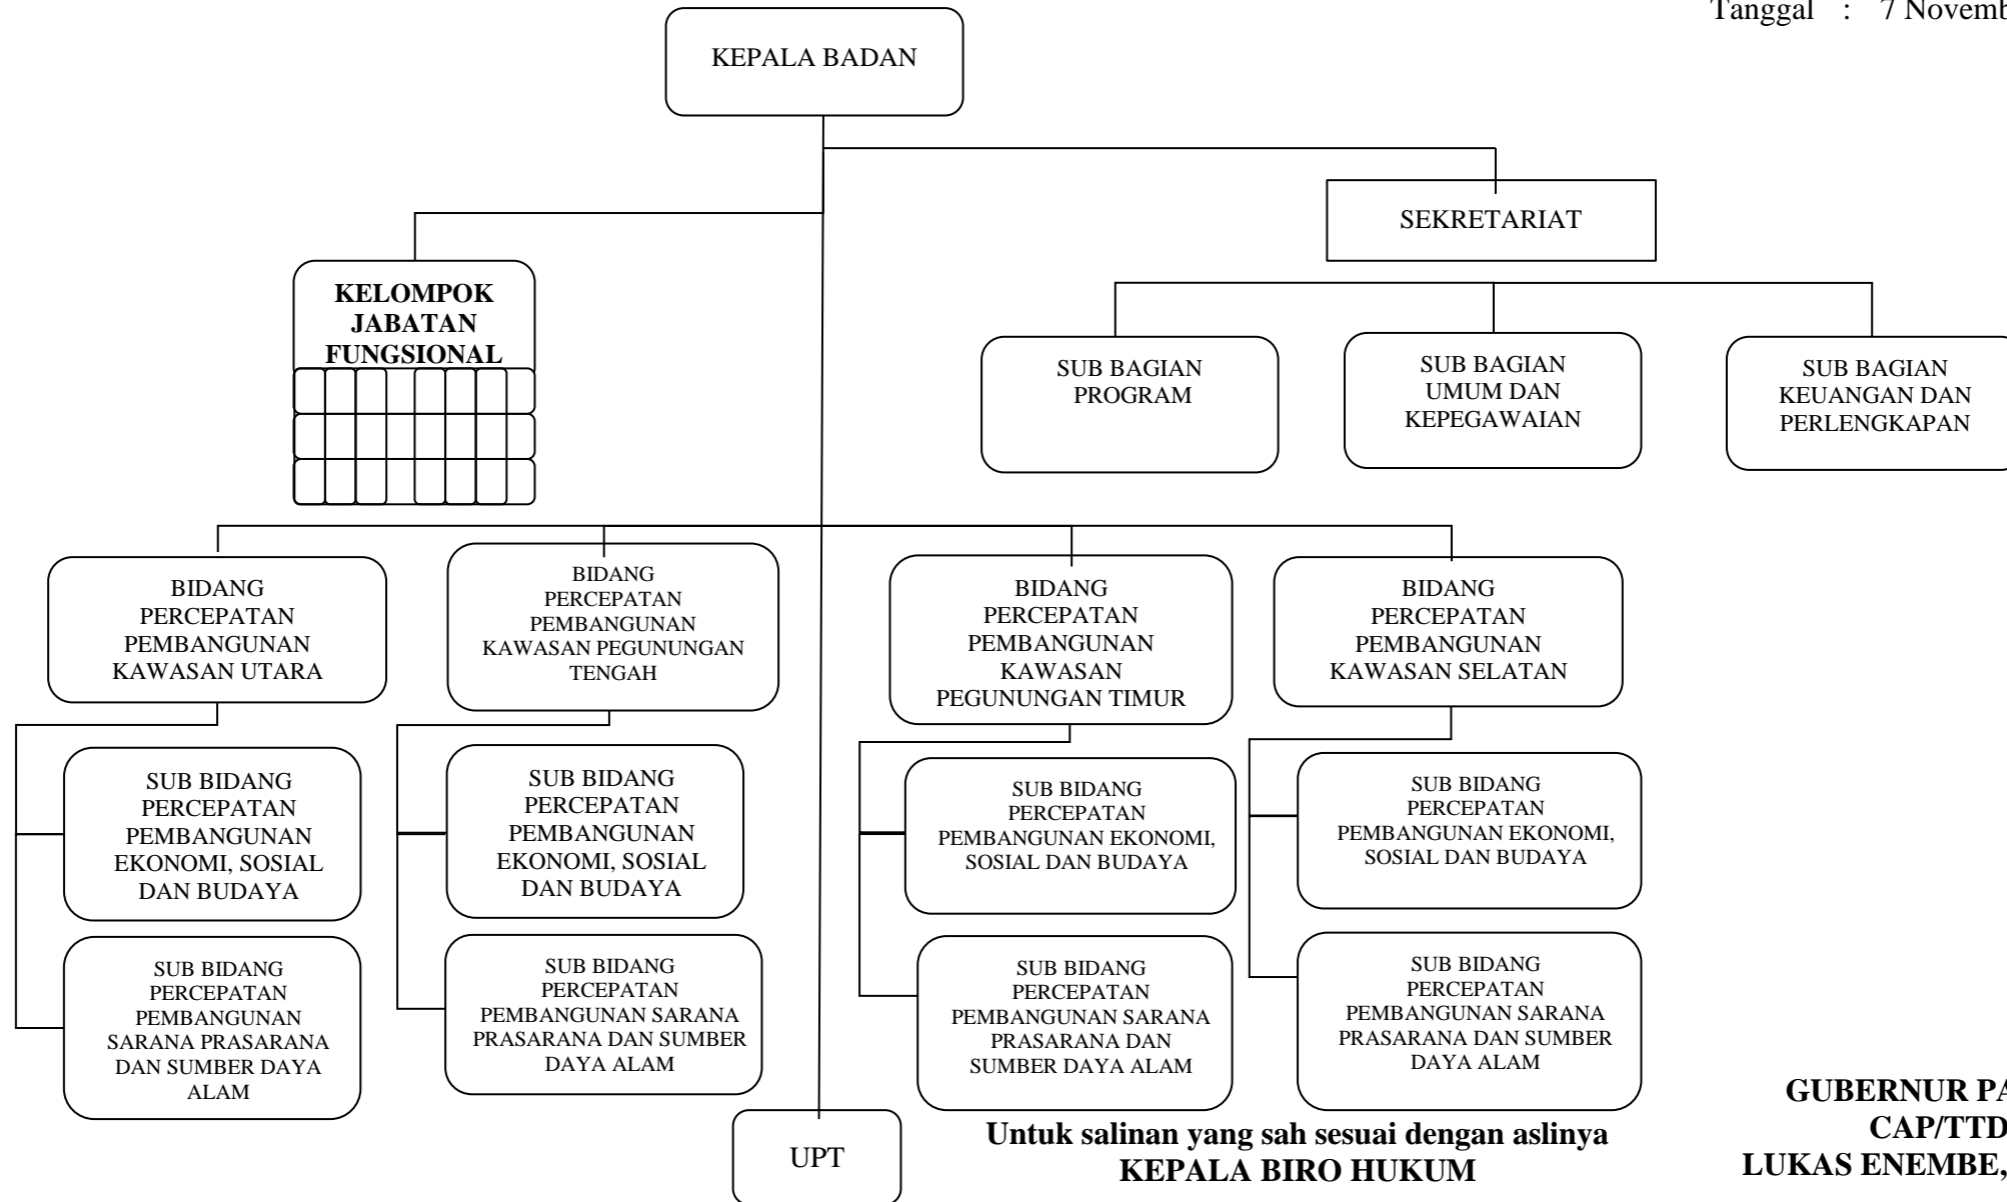

**BAGAN STRUKTUR ORGANISASI
BADAN PERCEPATAN PEMBANGUNAN KAWASAN PAPUA**

Lampiran IX : Peraturan Daerah Provinsi Papua
Nomor : 13 Tahun 2013
Tanggal : 7 November 2013

Untuk salinan yang sah sesuai dengan aslinya
KEPALA BIRO HUKUM

**GUBERNUR PAPUA,
CAP/TTD
LUKAS ENEMBE, SIP, MH**

ROSINA UPESSY, SH