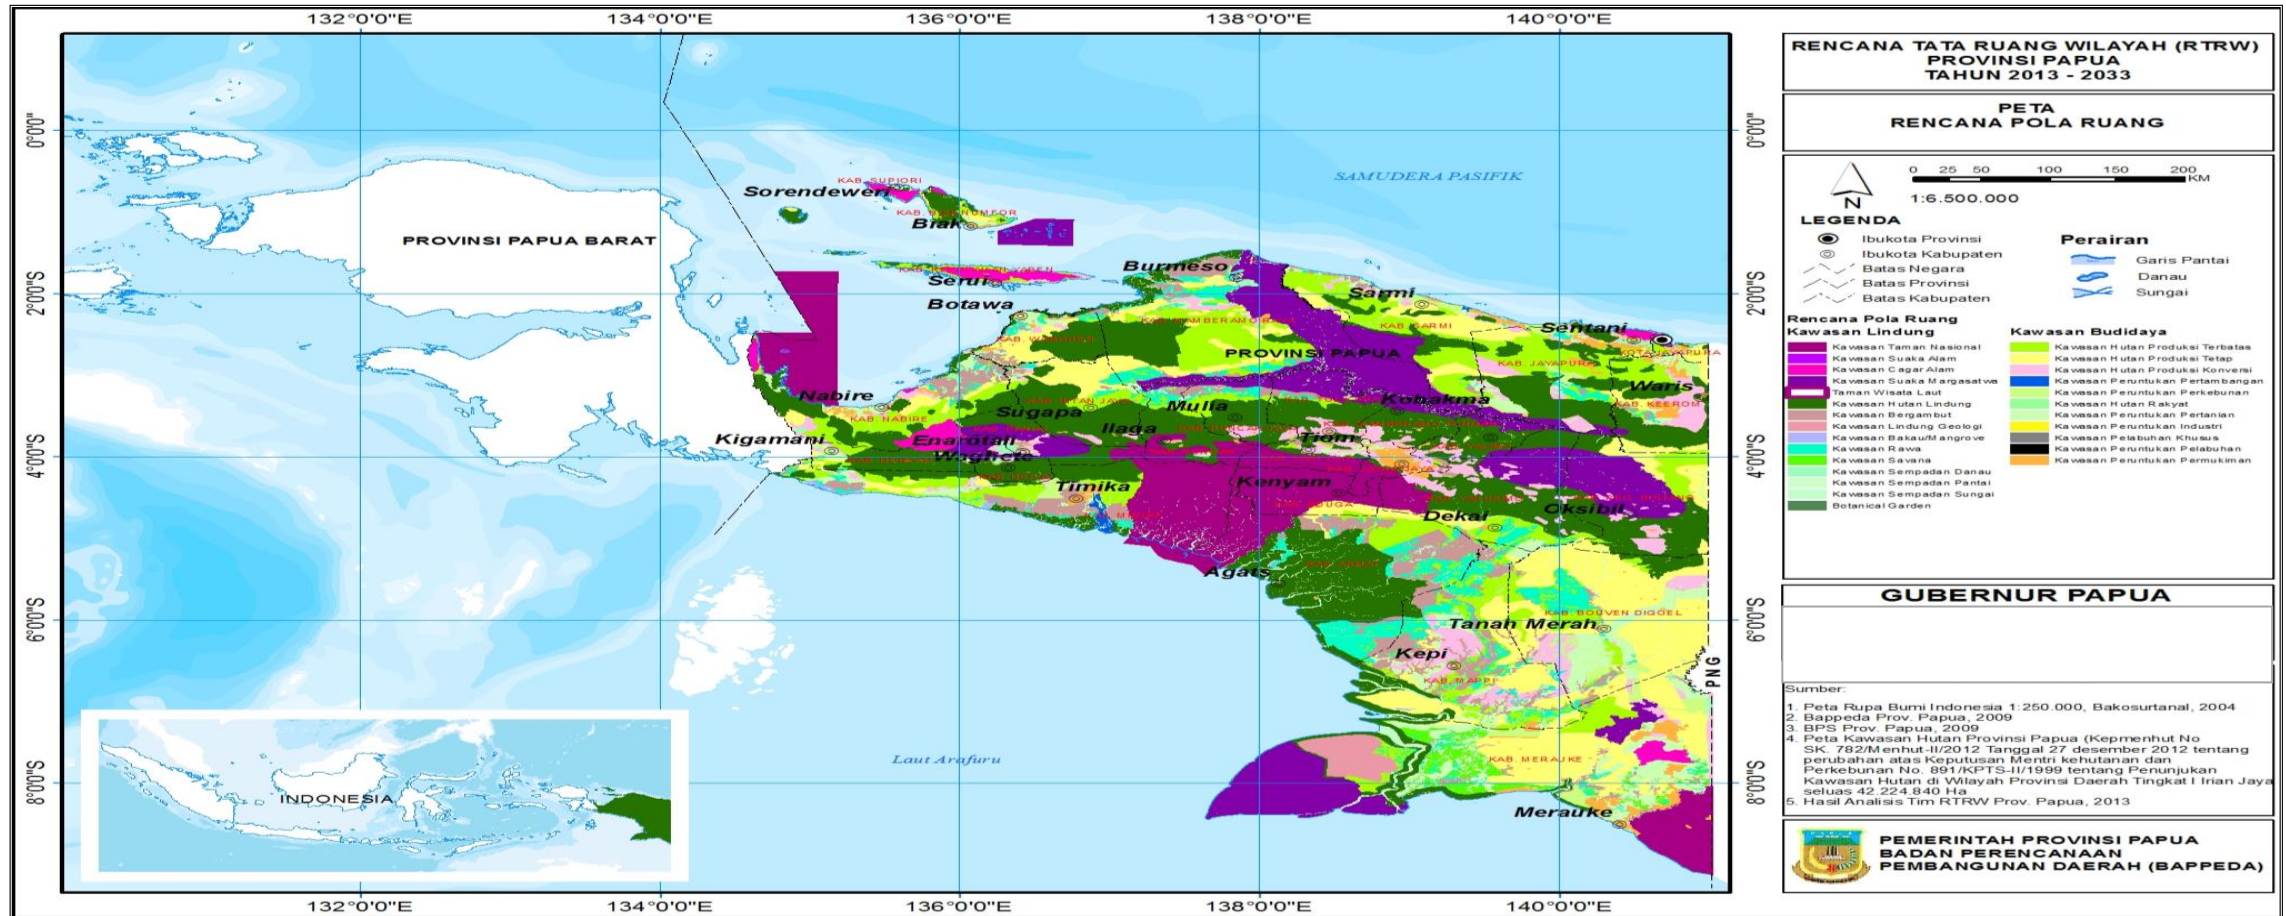

**RENCANA POLA RUANG WILAYAH PROVINSI PAPUA**

**GUBERNUR PAPUA,  
 CAP/TTD  
 LUKAS ENEMBE, SIP, MH**

**Untuk salinan yang sah sesuai dengan aslinya  
 KEPALA BIRO HUKUM**

**ROSINA UPESSY, SH**