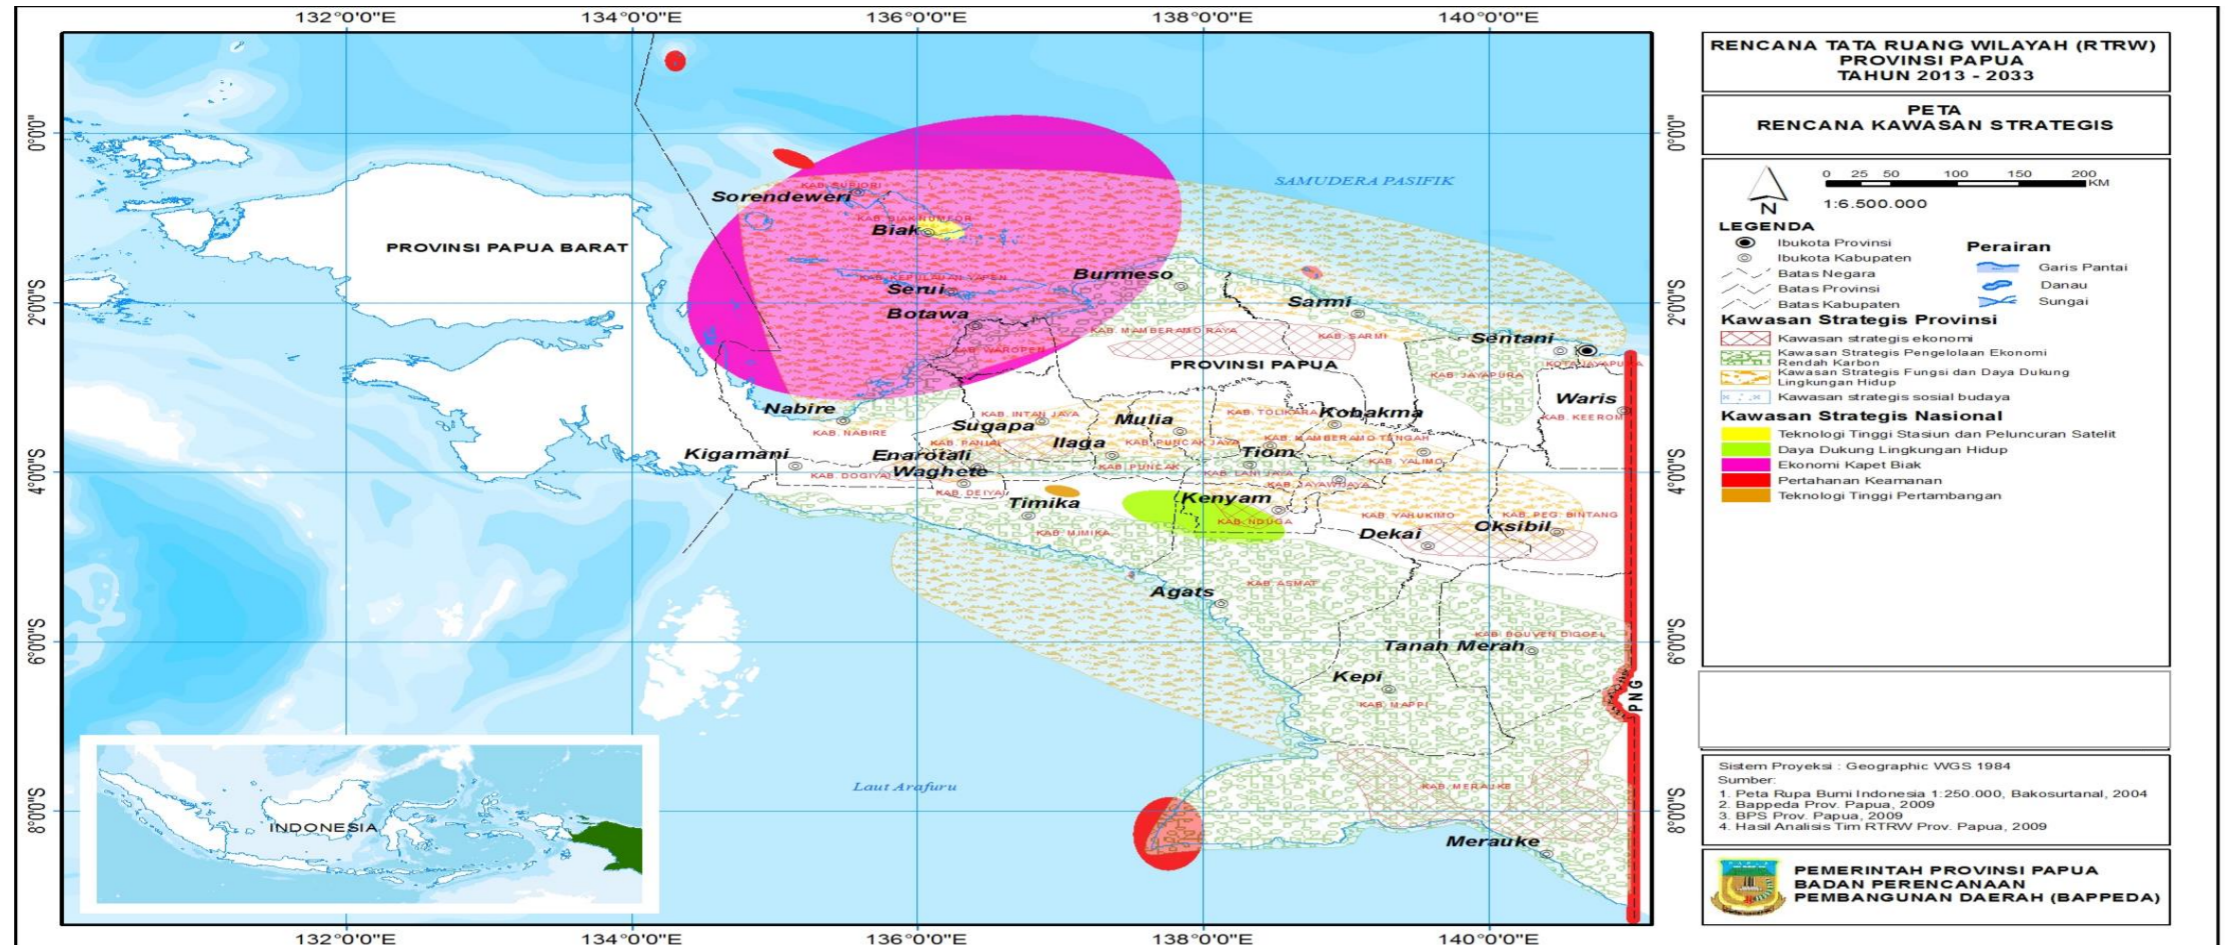

**RENCANA KAWASAN STRATEGIS**

**GUBERNUR PAPUA,  
 CAP/TTD  
 LUKAS ENEMBE, SIP, MH**

Untuk salinan yang sah sesuai dengan aslinya  
**KEPALA BIRO HUKUM**

**ROSINA UPESSY, SH**