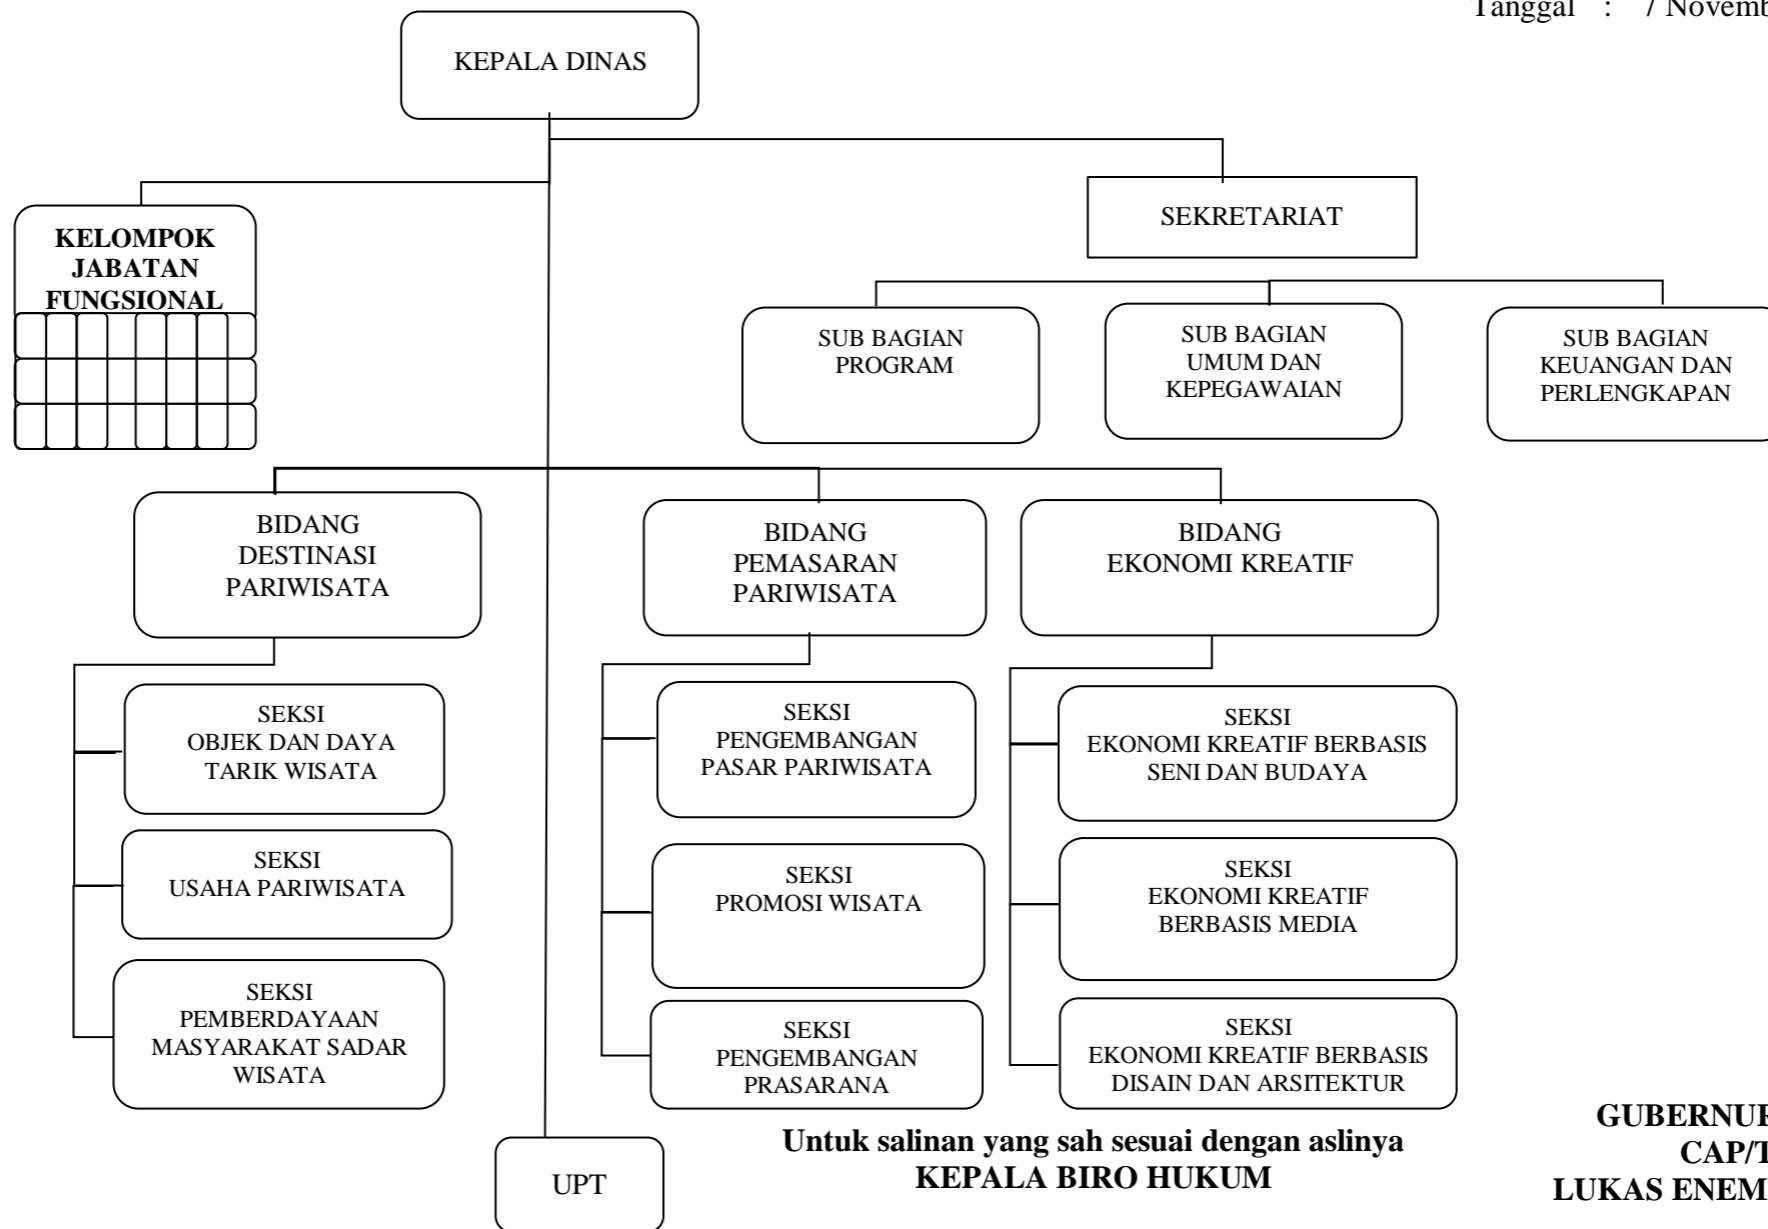

**BAGAN STRUKTUR ORGANISASI
DINAS PARIWISATA DAN EKONOMI KREATIF**

Lampiran VIII : Peraturan Daerah Provinsi Papua
Nomor : 12 Tahun 2013
Tanggal : 7 November 2013

Untuk salinan yang sah sesuai dengan aslinya
KEPALA BIRO HUKUM

**GUBERNUR PAPUA,
CAP/TTD
LUKAS ENEMBE, SIP, MH**

ROSINA UPESSY, SH