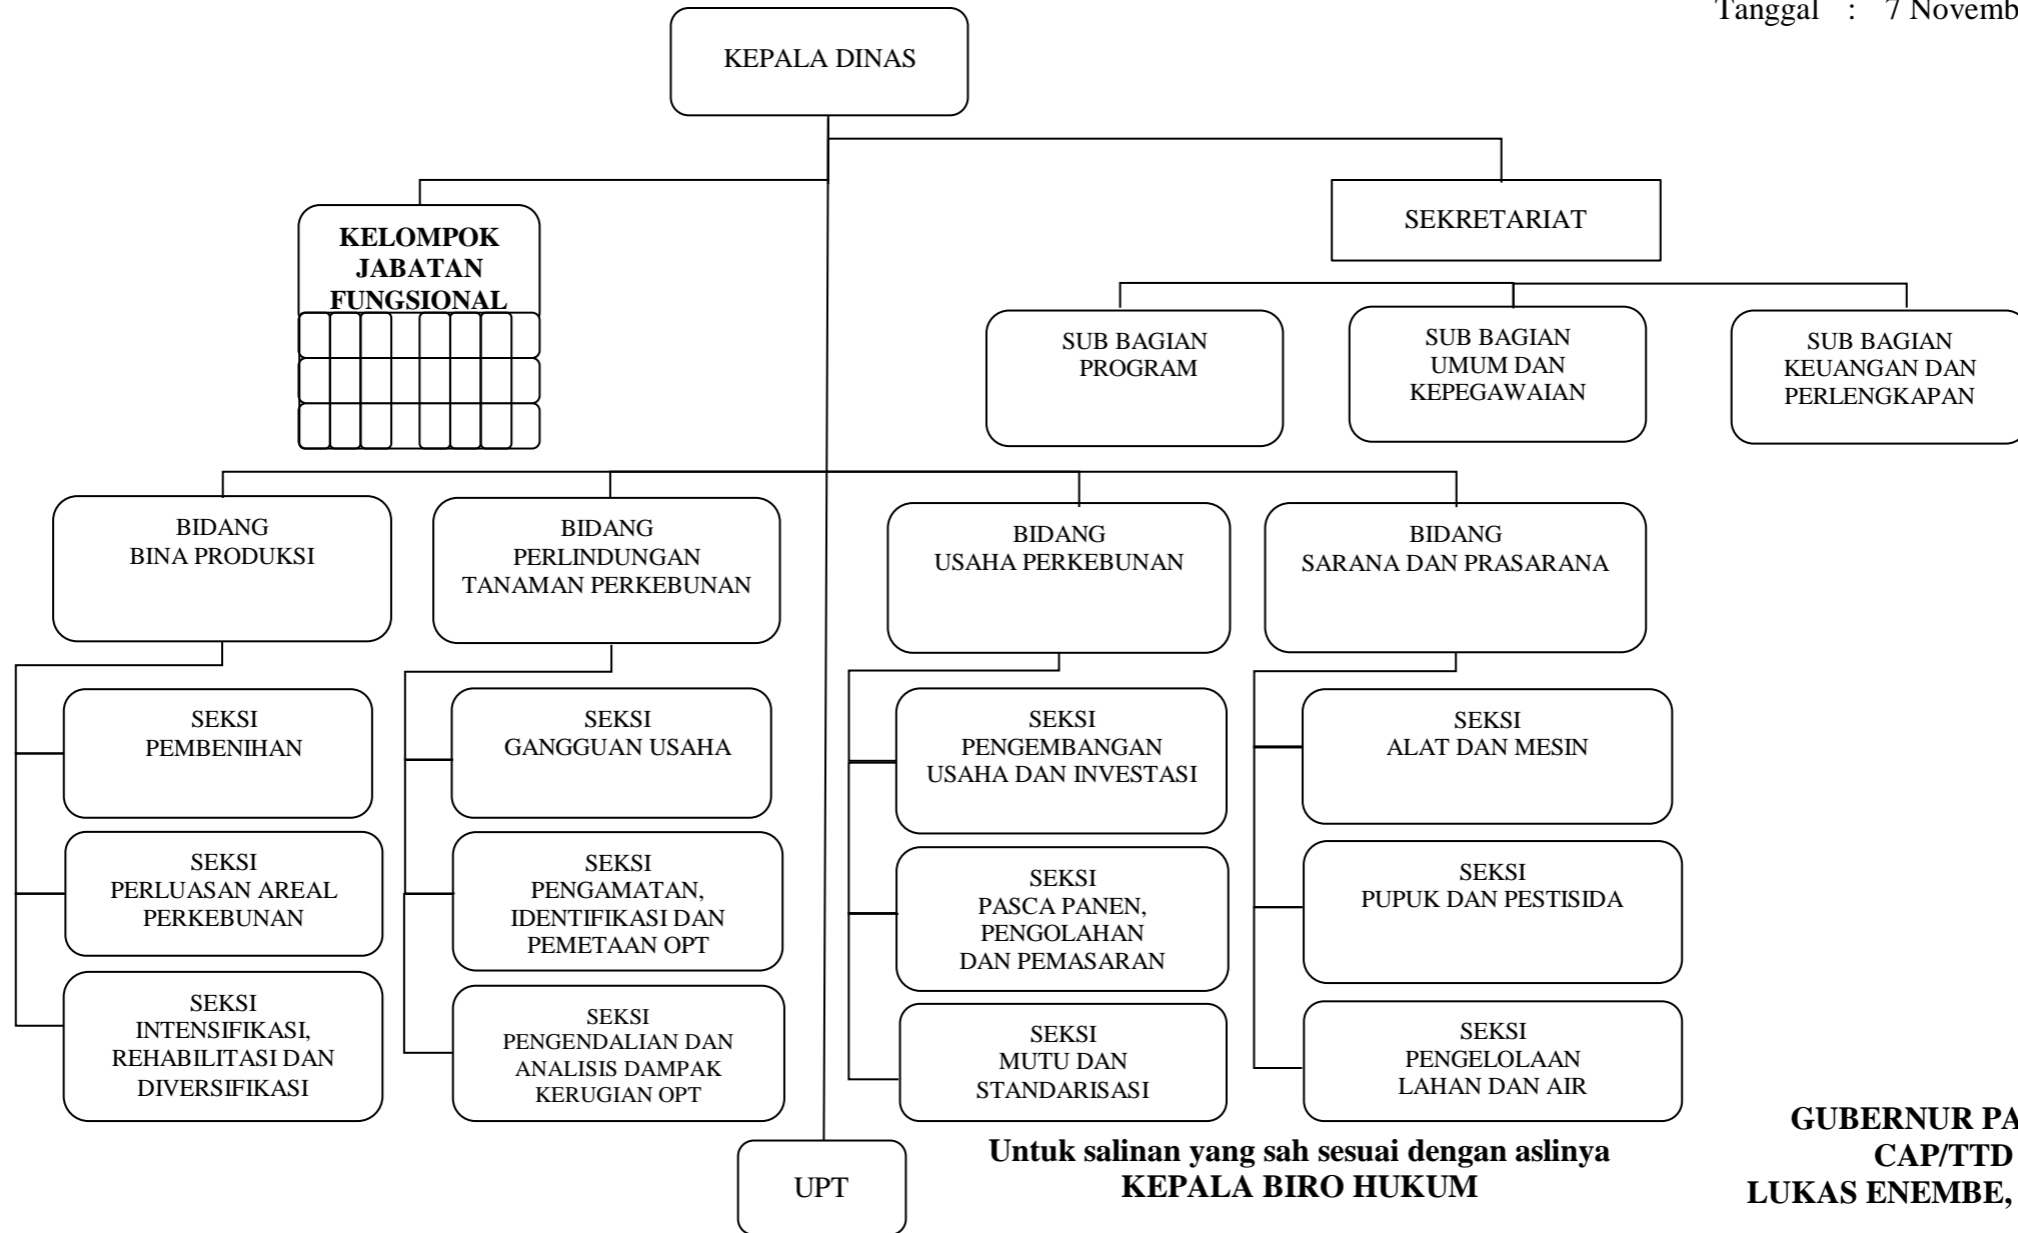

**BAGAN STRUKTUR ORGANISASI
DINAS PERKEBUNAN**

Lampiran XII : Peraturan Daerah Provinsi Papua
Nomor : 12 Tahun 2013
Tanggal : 7 November 2013

Untuk salinan yang sah sesuai dengan aslinya
KEPALA BIRO HUKUM

**GUBERNUR PAPUA,
CAP/TTD
LUKAS ENEMBE, SIP, MH**

ROSINA UPESSY, SH