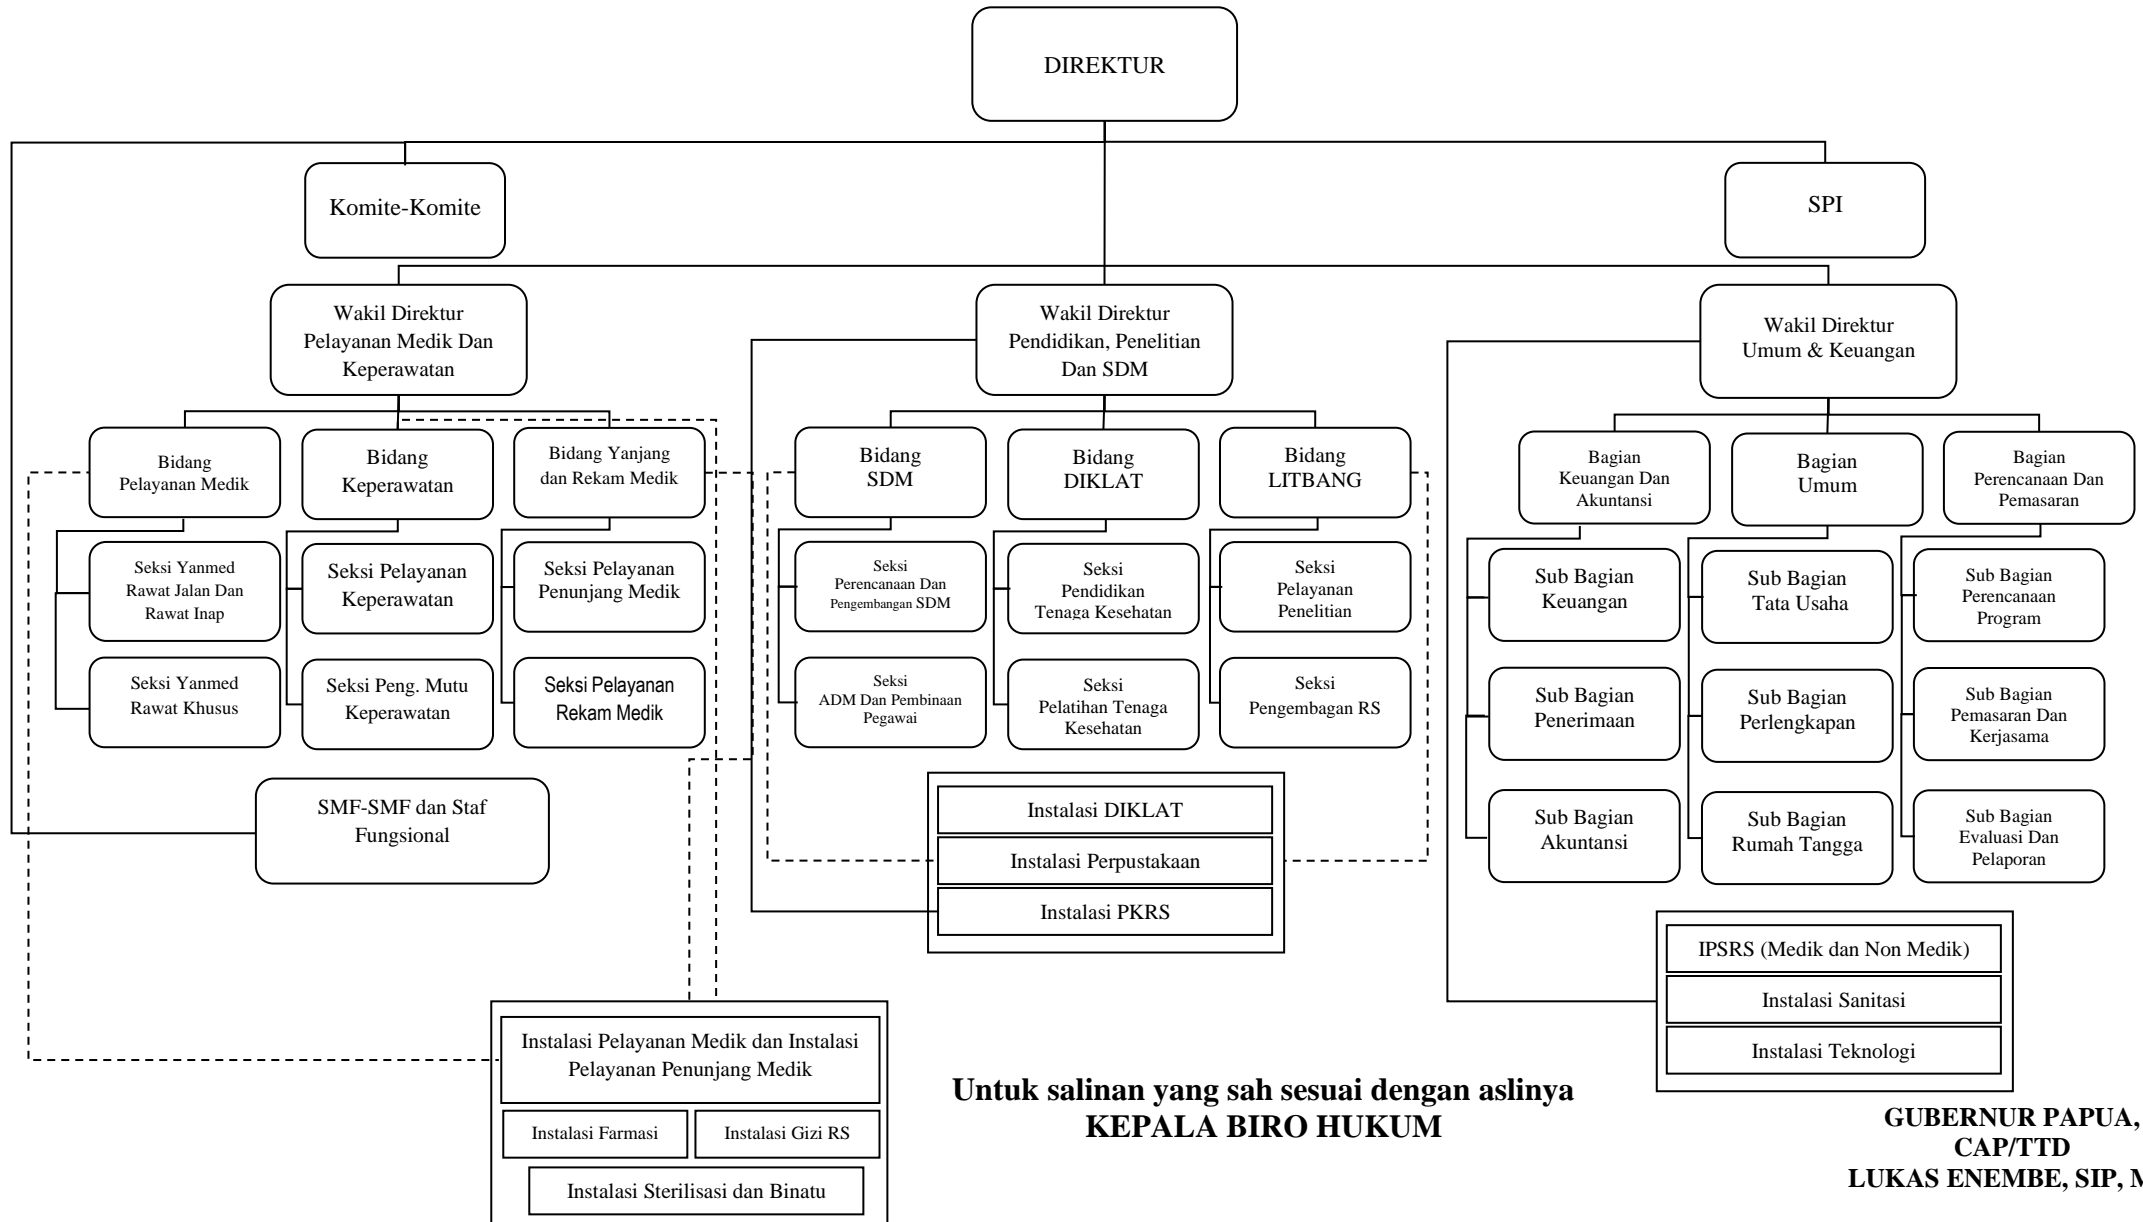

**BAGAN STRUKTUR ORGANISASI
RSUD JAYAPURA**

Lampiran XVI : Peraturan Daerah Provinsi Papua
Nomor : 13 Tahun 2013
Tanggal : 7 November 2013

Untuk salinan yang sah sesuai dengan aslinya
KEPALA BIRO HUKUM

**GUBERNUR PAPUA,
CAP/TTD
LUKAS ENEMBE, SIP, MH**

ROSINA UPESSY, SH