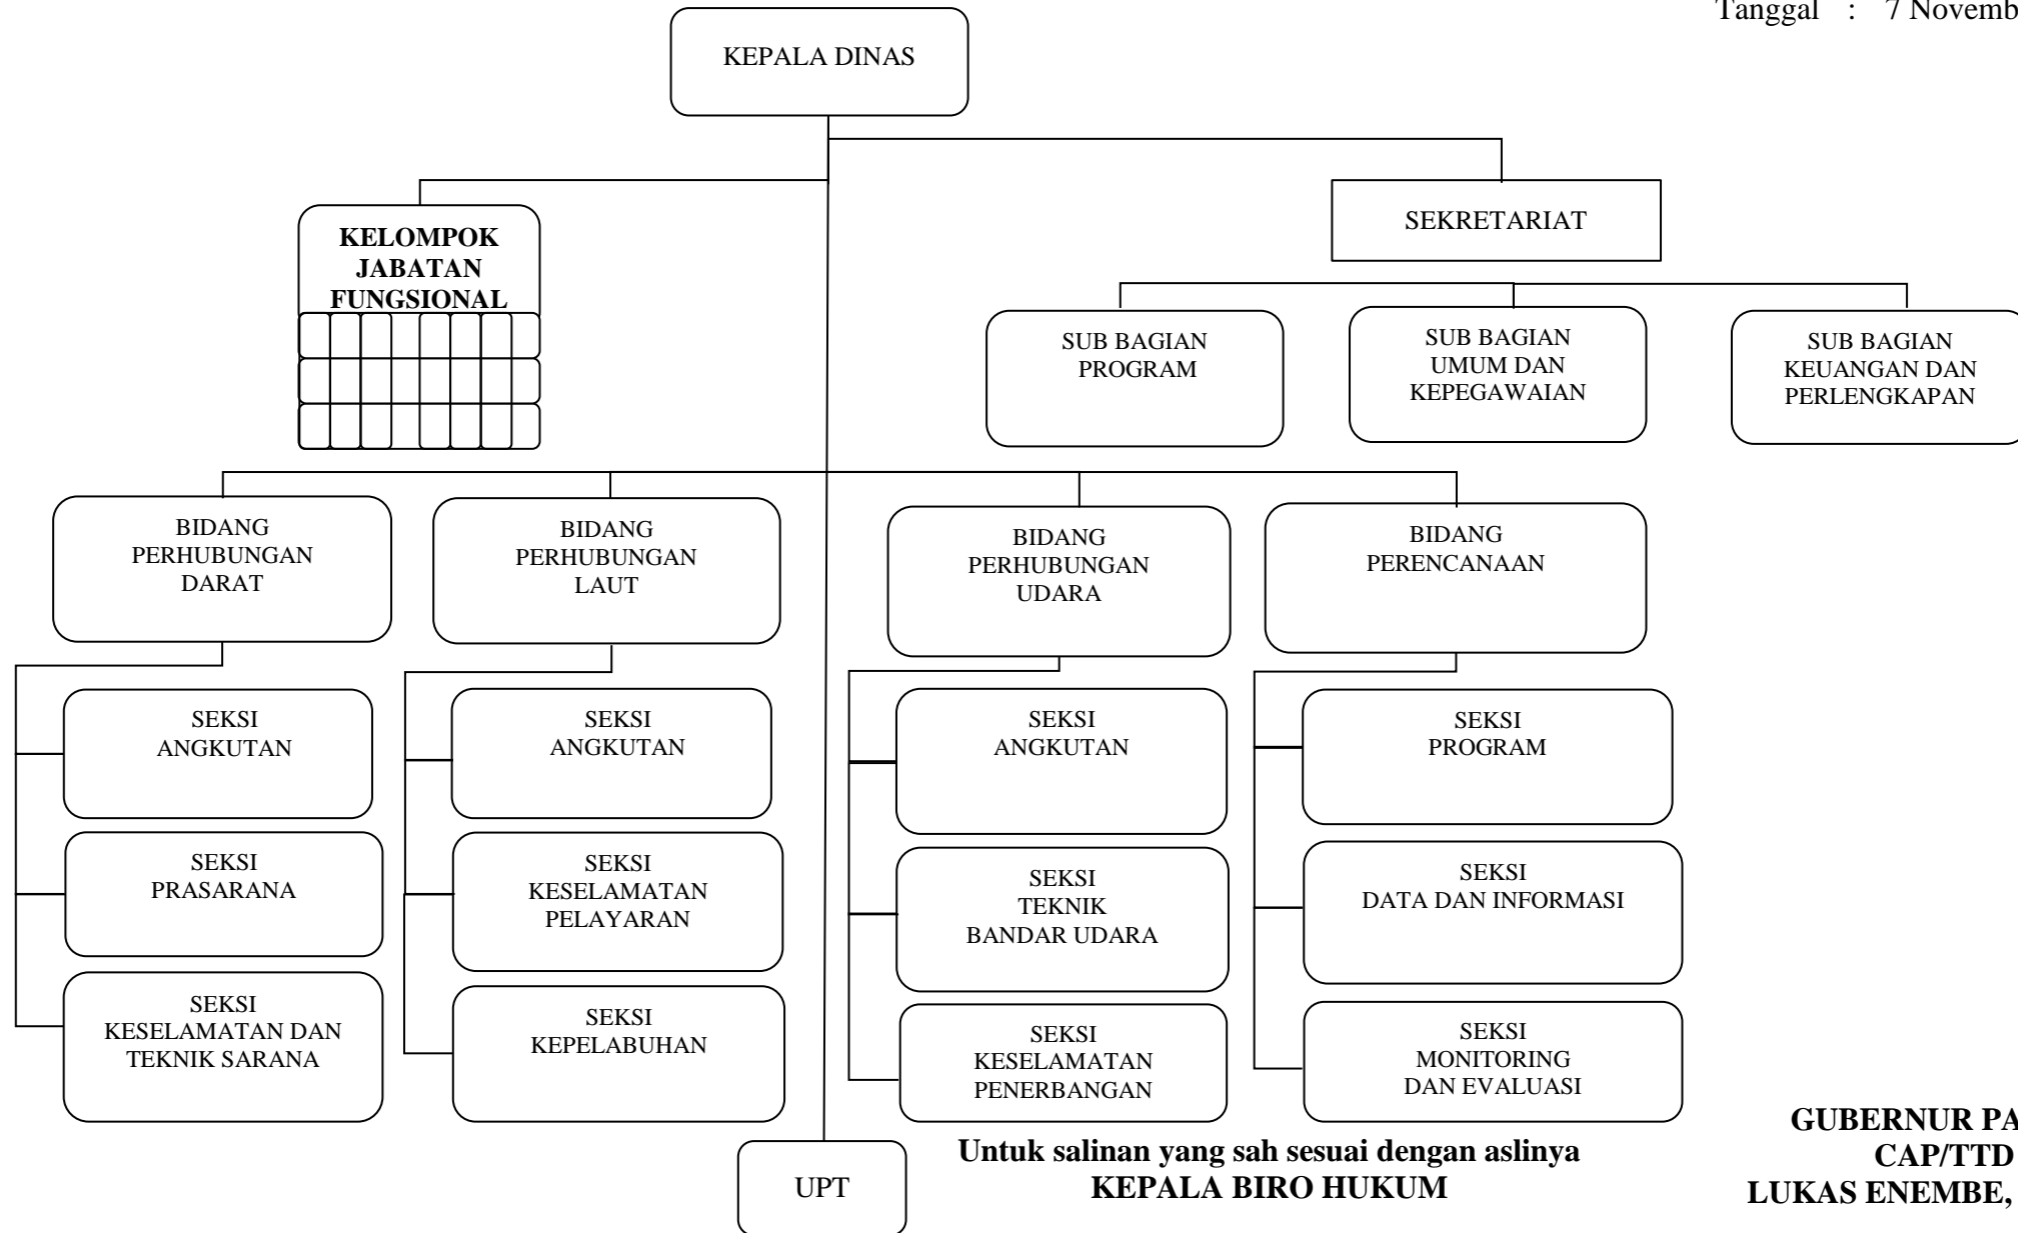

**BAGAN STRUKTUR ORGANISASI  
DINAS PERHUBUNGAN**

Lampiran XVI : Peraturan Daerah Provinsi Papua  
Nomor : 12 Tahun 2013  
Tanggal : 7 November 2013

Untuk salinan yang sah sesuai dengan aslinya  
KEPALA BIRO HUKUM

**GUBERNUR PAPUA,  
CAP/TTD  
LUKAS ENEMBE, SIP, MH**

**ROSINA UPESSY, SH**