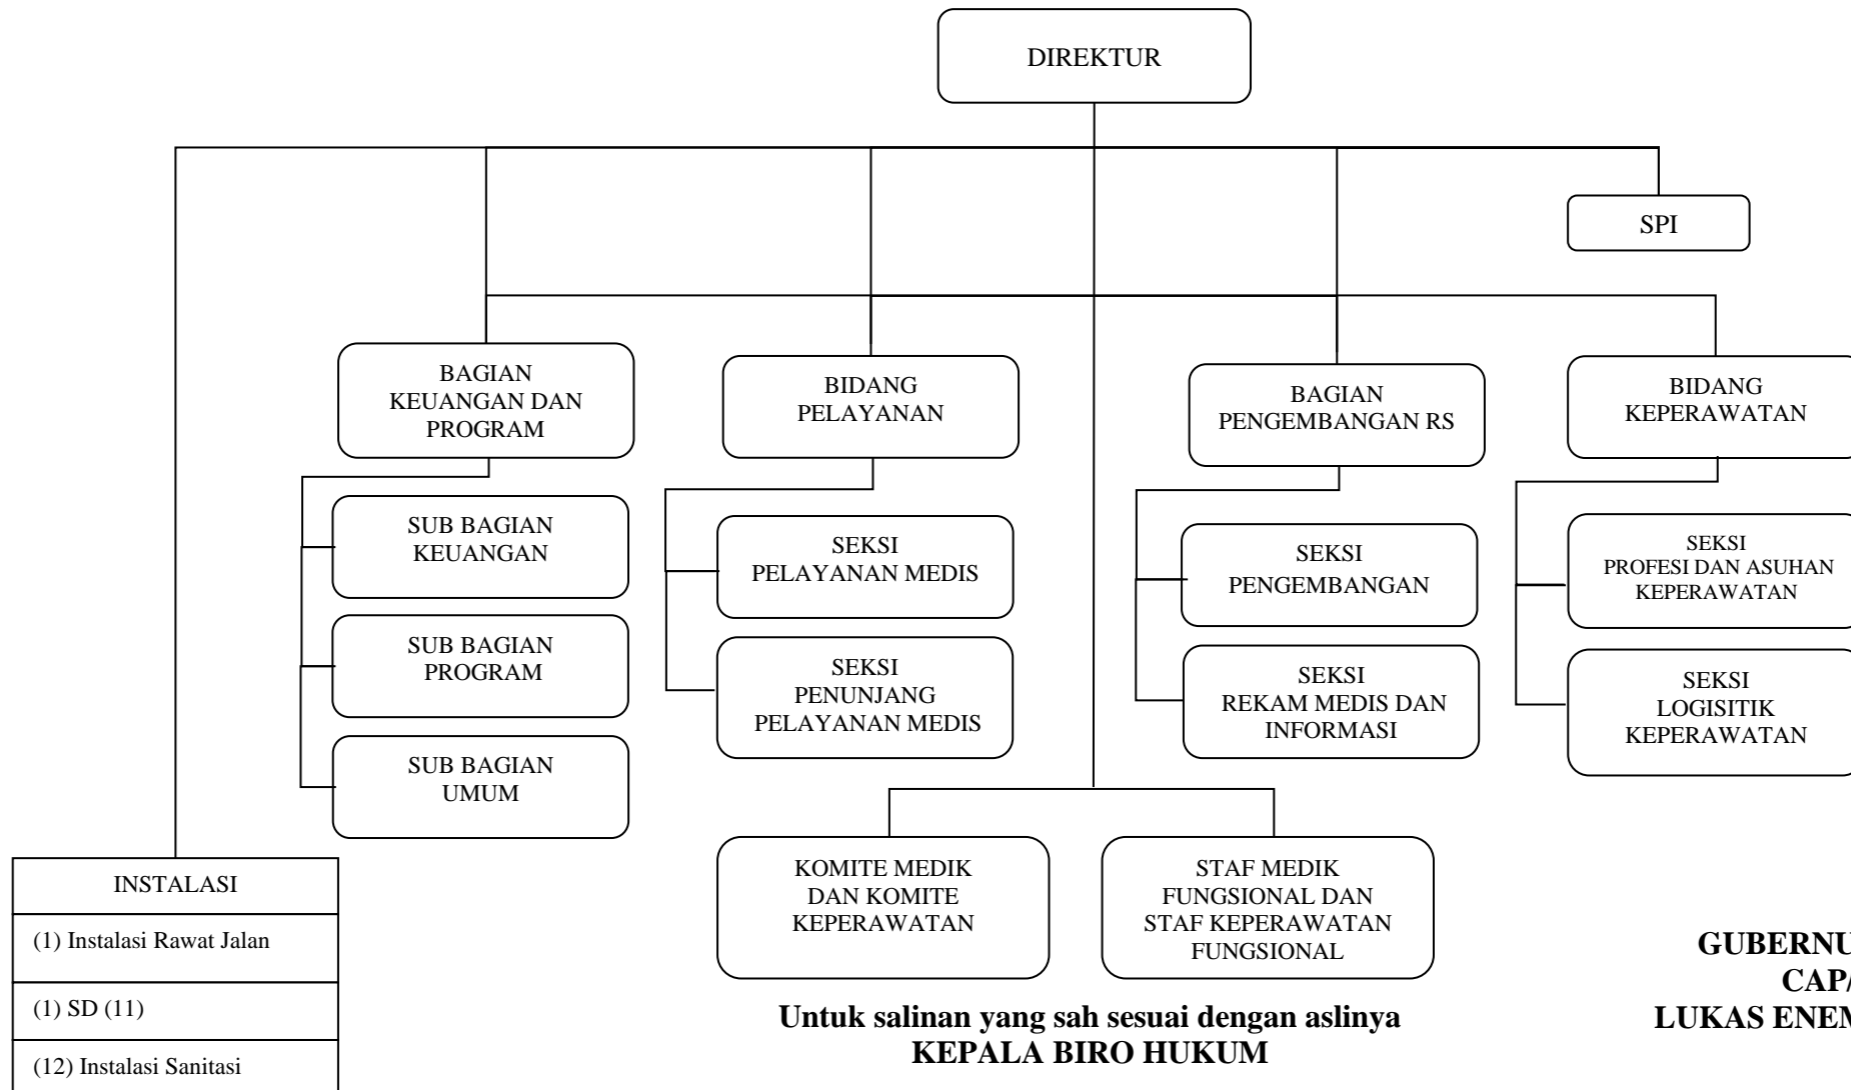

**BAGAN STRUKTUR ORGANISASI
RSUD ABEPURA**

Lampiran XVII : Peraturan Daerah Provinsi Papua
Nomor : 13 Tahun 2013
Tanggal : 7 November 2013

Untuk salinan yang sah sesuai dengan aslinya
KEPALA BIRO HUKUM

**GUBERNUR PAPUA,
CAP/TTD
LUKAS ENEMBE, SIP, MH**