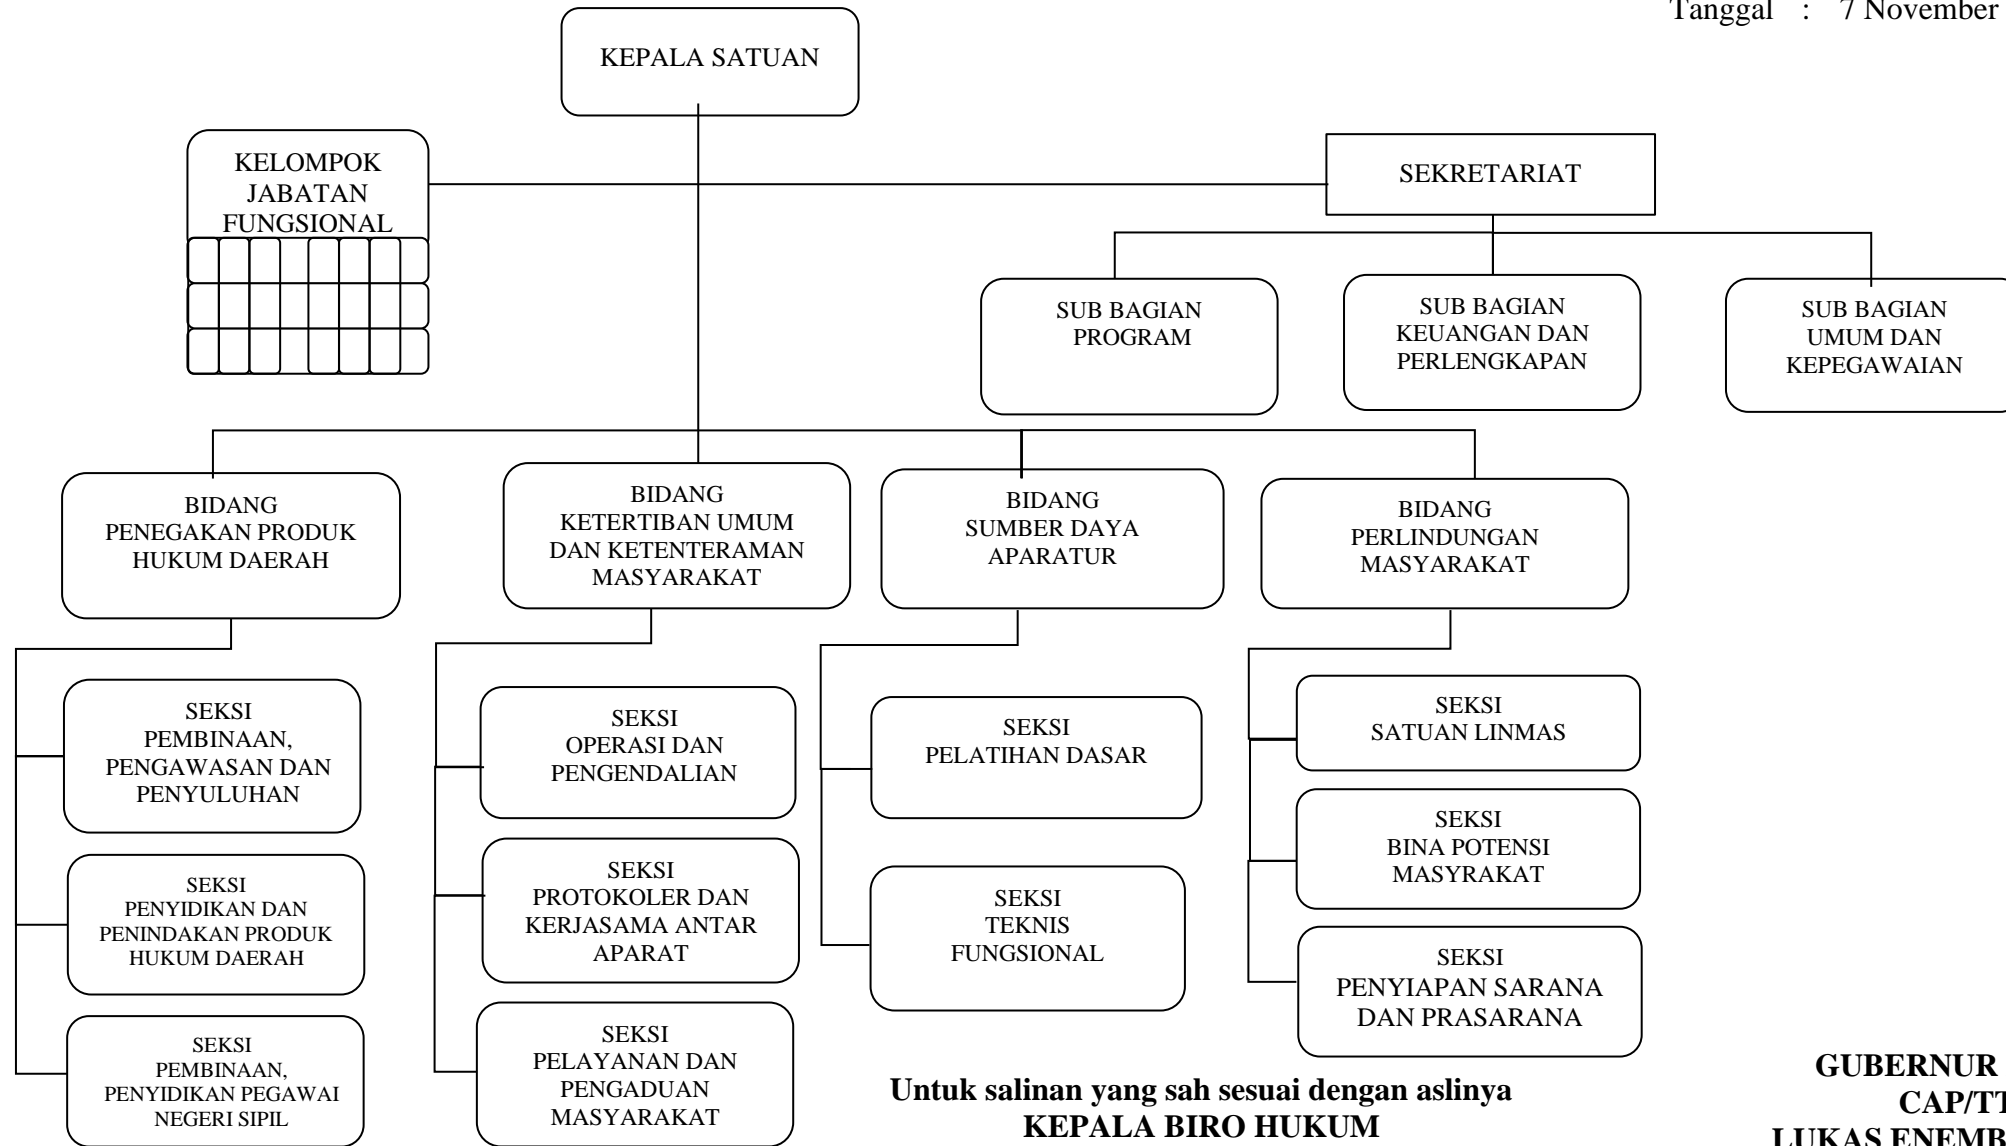

**BAGAN STRUKTUR ORGANISASI  
SATUAN POLISI PAMONG PRAJA**

Lampiran XVIII : Peraturan Daerah Provinsi Papua  
Nomor : 13 Tahun 2013  
Tanggal : 7 November 2013

Untuk salinan yang sah sesuai dengan aslinya  
KEPALA BIRO HUKUM

GUBERNUR PAPUA,  
CAP/TTD  
LUKAS ENEMBE, SIP, MH

ROSINA UPESSY, SH